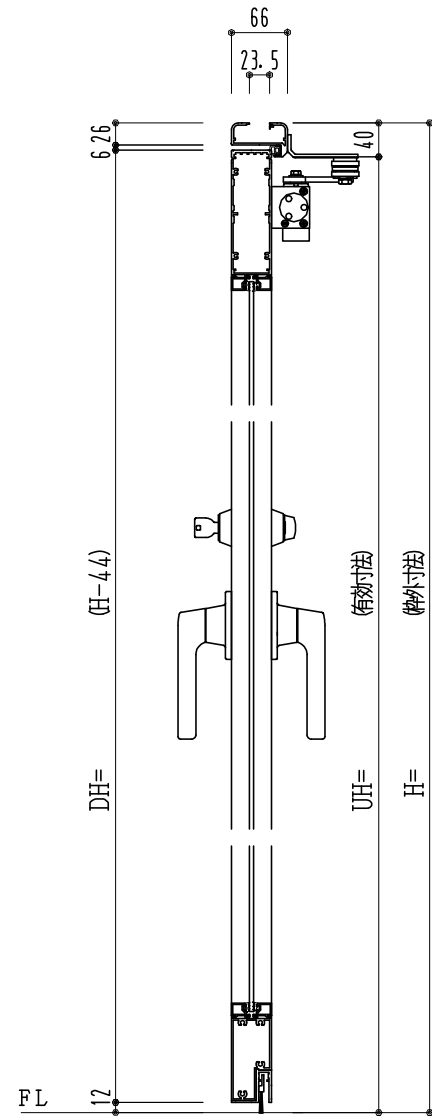

アルミ枠

作図縮尺	
正面図	1 / 1
水平断面図	2.5 / 1
垂直断面図	2.5 / 1

SUNWIZZ

品名: アルミ框ドア

型名: DK40 (V3.0)・片開-F3M-3方 中棧無 BRタイト (グレモン)

DK40-30KR3M00R-2006