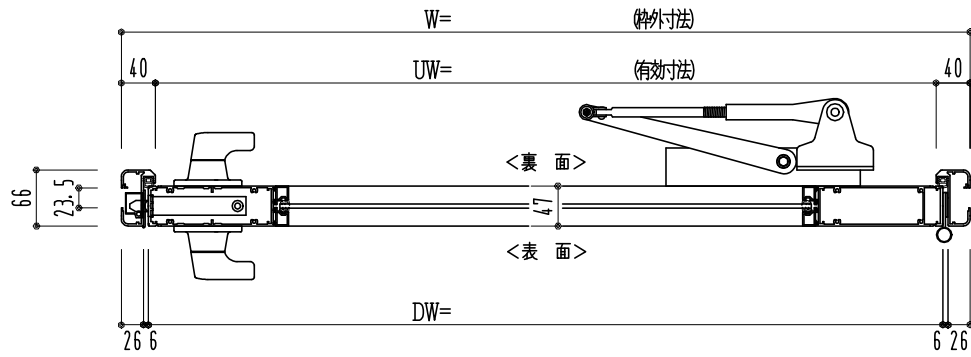

アルミ枠

作図縮尺	
正面図	1 / 1
水平断面図	2.5 / 1
垂直断面図	2.5 / 1

SUNWIZZ

品名: アルミ框ドア

型名: DK40 (V3.0)・片開-F3M-3方 中棧無 BRタイト (グレモン)

DK40-30KR3M00R-2006