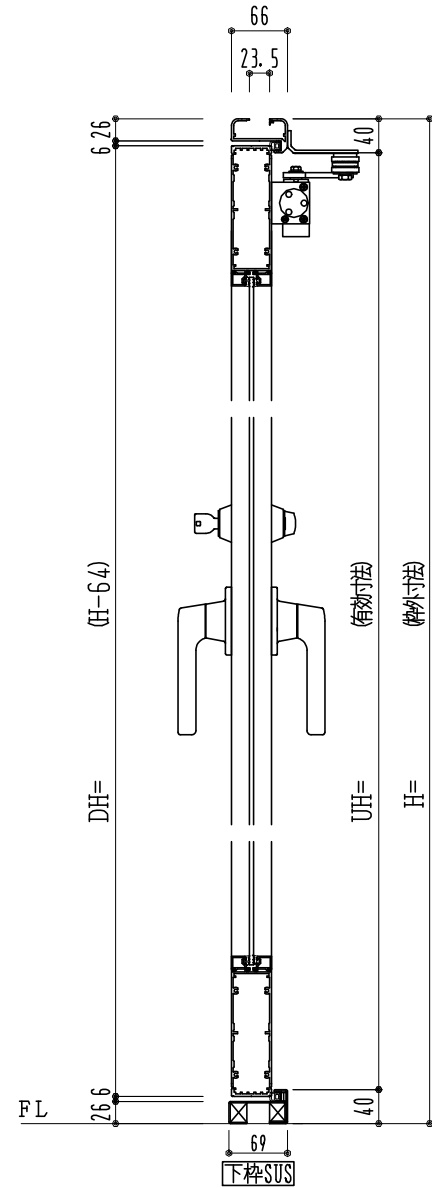

アルミ枠

作図縮尺	
正面図	1 / 1
水平断面図	2.5 / 1
垂直断面図	2.5 / 1

SUNWIZZ

品名: アルミ框ドア

型名: DK40 (V3.0)・片開-F3M-4方 中棧無 イタイト (グレモン)

DK40-30KR3M00U-2006