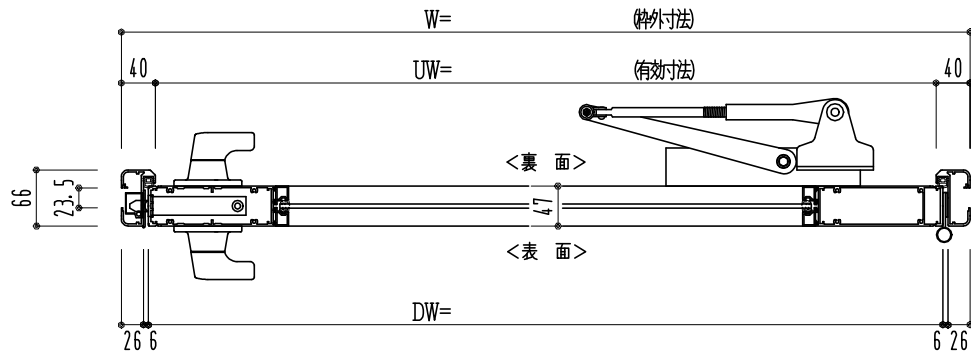

アルミ枠

作図縮尺	
正面図	1 / 1
水平断面図	2.5 / 1
垂直断面図	2.5 / 1

SUNWIZZ

品名: アルミ框ドア

型名: DK40 (V3.0)・片開-F3M-4方 中棧無 イタイト (グレモン)

DK40-30KR3M00U-2006