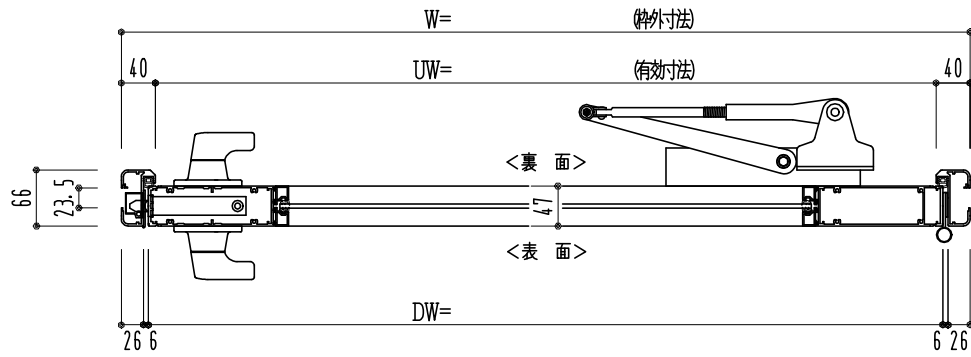

アルミ枠

作図縮尺	
正面図	1 / 1
水平断面図	2.5 / 1
垂直断面図	2.5 / 1

SUNWIZZ

品名: アルミ框ドア

型名: DK40 (V3.0)・片開-F3M-3方 中棧無 スレタイト (グレモン)

DK40-30KR3M00Z-2006