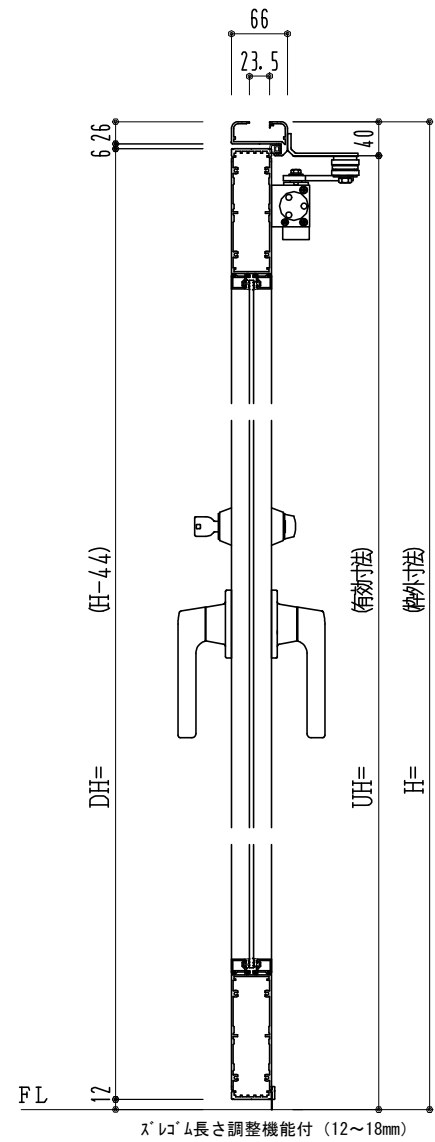

アルミ枠

作図縮尺	
正面図	1 / 1
水平断面図	2.5 / 1
垂直断面図	2.5 / 1

SUNWIZZ

品名: アルミ框ドア

型名: DK40 (V3.0)・片開-F3M-3方 中棧無 スレタイト (グレモン)

DK40-30KR3M00Z-2006