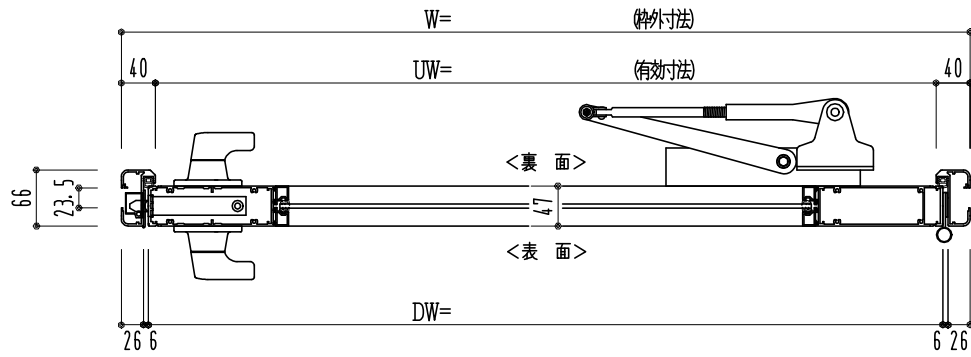

アルミ枠

作図縮尺	
正面図	1 / 1
水平断面図	2.5 / 1
垂直断面図	2.5 / 1

SUNWIZZ

品名: アルミ框ドア

型名: DK40 (V3.0)・片開-F3M-3方 中棧付 BRタイト (グレモン)

DK40-30KR3M10R-2006