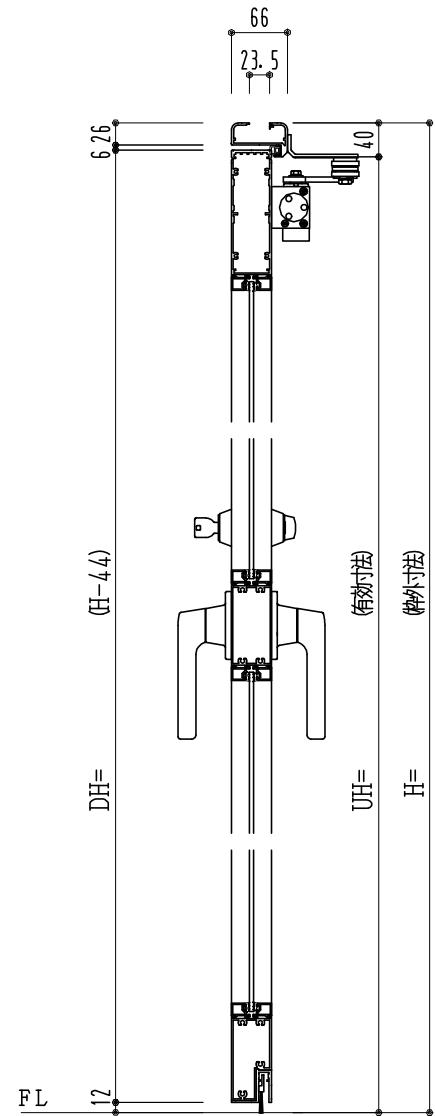

アルミ枠

作図縮尺	
正面図	1 / 1
水平断面図	2.5 / 1
垂直断面図	2.5 / 1

SUNWIZZ

品名: アルミ框ドア

型名: DK40 (V3.0)・片開-F3M-3方 中棧付 BRタイト (グレモン)

DK40-30KR3M10R-2006