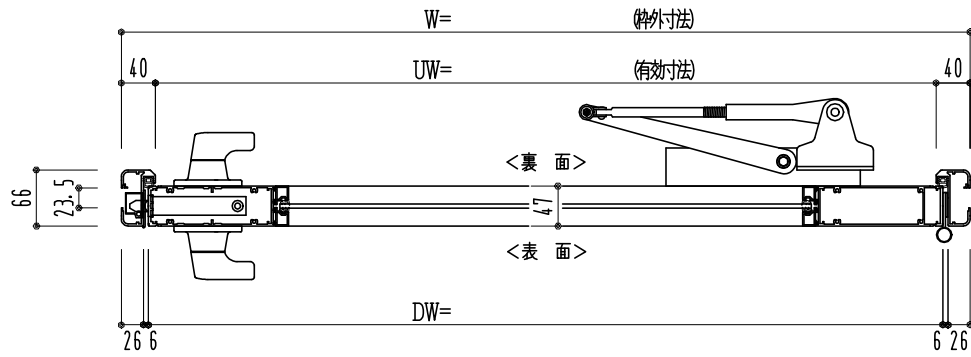

アルミ枠

作図縮尺	
正面図	1 / 1
水平断面図	2.5 / 1
垂直断面図	2.5 / 1

SUNWIZZ

品名: アルミ框ドア

型名: DK40 (V3.0)・片開-F3M-4方 中棧付 イタイト (グレモン)

DK40-30KR3M10U-2006