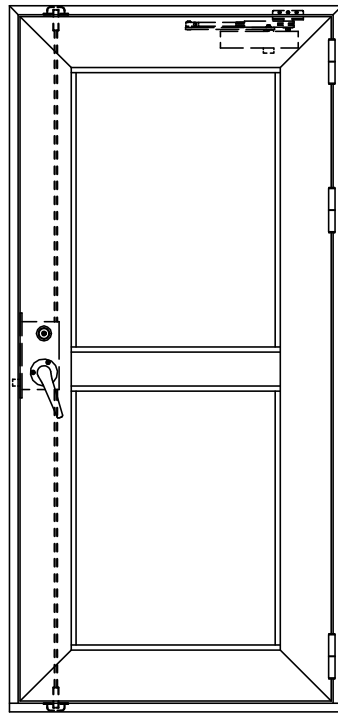

アルミ枠

作図縮尺	
正面図	1 / 1
水平断面図	2.5 / 1
垂直断面図	2.5 / 1

SUNWIZZ

品名: アルミ框ドア

型名: DK40 (V3.0)・片開-F3M-4方 中棧付 イタイト (グレモン)

DK40-30KR3M10U-2006