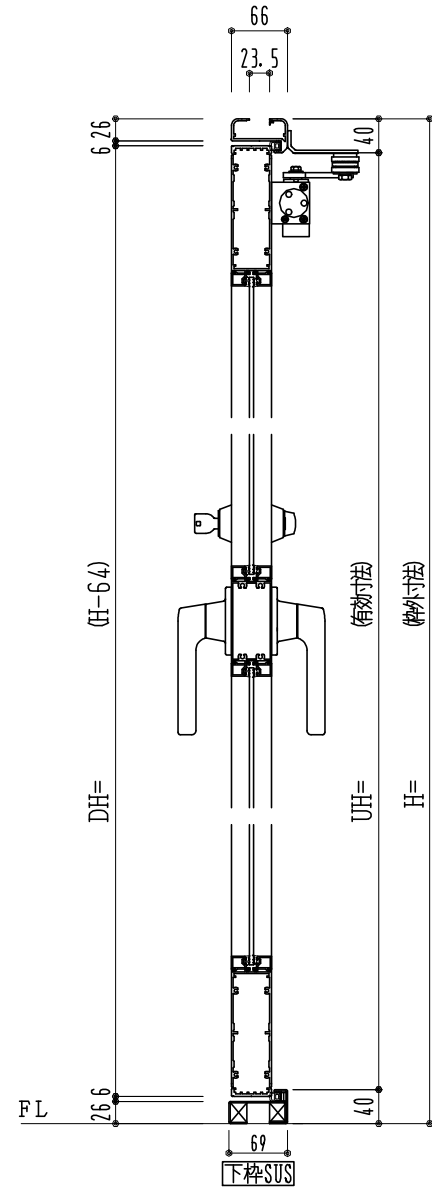

アルミ枠

作図縮尺	
正面図	1 / 1
水平断面図	2.5 / 1
垂直断面図	2.5 / 1

SUNWIZZ

品名: アルミ框ドア

型名: DK40 (V3.0)・片開-F3M-4方 中棧付 イタイト (グレモン)

DK40-30KR3M10U-2006