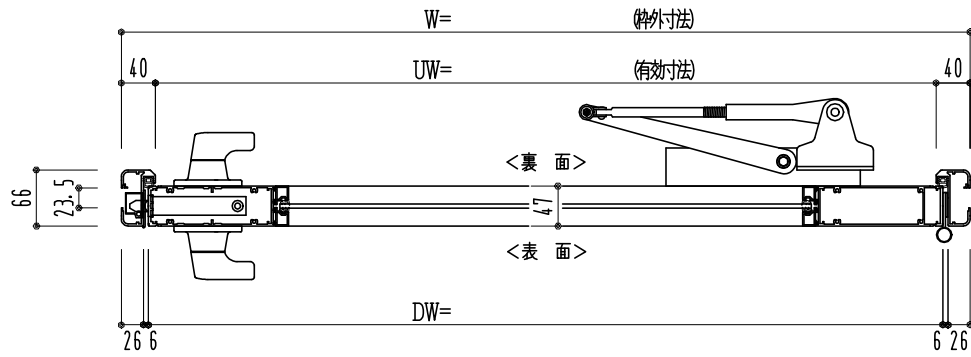

アルミ枠

作図縮尺	
正面図	1 / 1
水平断面図	2.5 / 1
垂直断面図	2.5 / 1

SUNWIZZ	品名: アルミ框ドア	型名: DK40 (V3.0)・片開-F3M-3方 中棧付 スレタイト (グレモン)	DK40-30KR3M10Z-2006
---------	------------	--------------------------------------------	---------------------