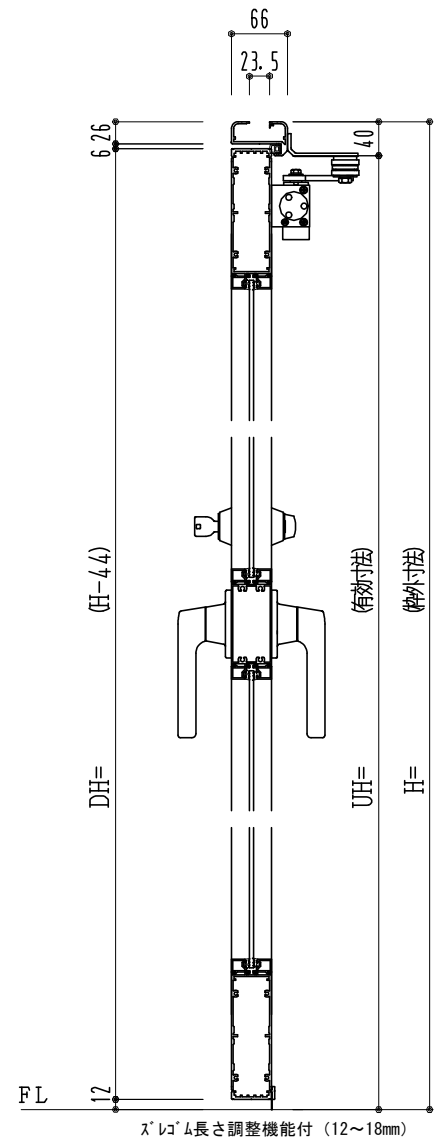

アルミ枠

作図縮尺	
正面図	1 / 1
水平断面図	2.5 / 1
垂直断面図	2.5 / 1

SUNWIZZ	品名: アルミ框ドア	型名: DK40 (V3.0)・片開-F3M-3方 中棧付 スレタイト (グレモン)	DK40-30KR3M10Z-2006
---------	------------	--------------------------------------------	---------------------