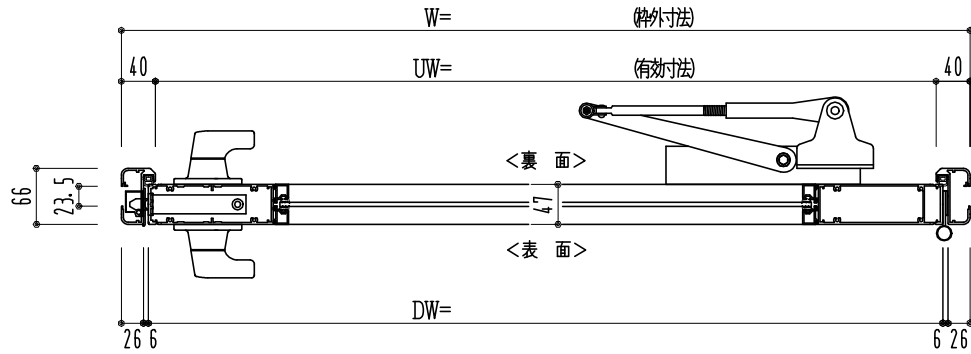

アルミ枠

作図縮尺	
正面図	1 / 1
水平断面図	3 / 1
垂直断面図	3 / 1

○印の部分からは通気を遮断する事は出来ませんのでご注意ください。

SUNWIZZ

品名: アルミ枠ドア

型名: DK40 (V3.0)・片開-F3M-3方 中棧2本 ホトムタイプ (グレソ)

DK40-30KR3M20B-2006