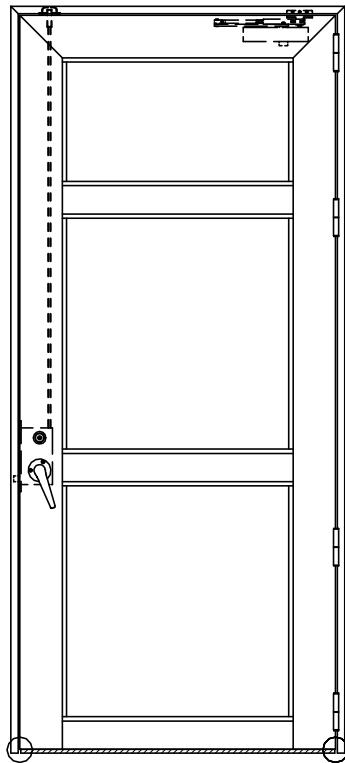

アルミ枠

作図縮尺	
正面図	1 / 1
水平断面図	3 / 1
垂直断面図	3 / 1

○印の部分からは通気を遮断する事は出来ませんのでご注意ください。

SUNWIZZ

品名: アルミ枠ドア

型名: DK40 (V3.0)・片開-F3M-3方 中棧2本 ホトムタイプ (グレソ)

DK40-30KR3M20B-2006