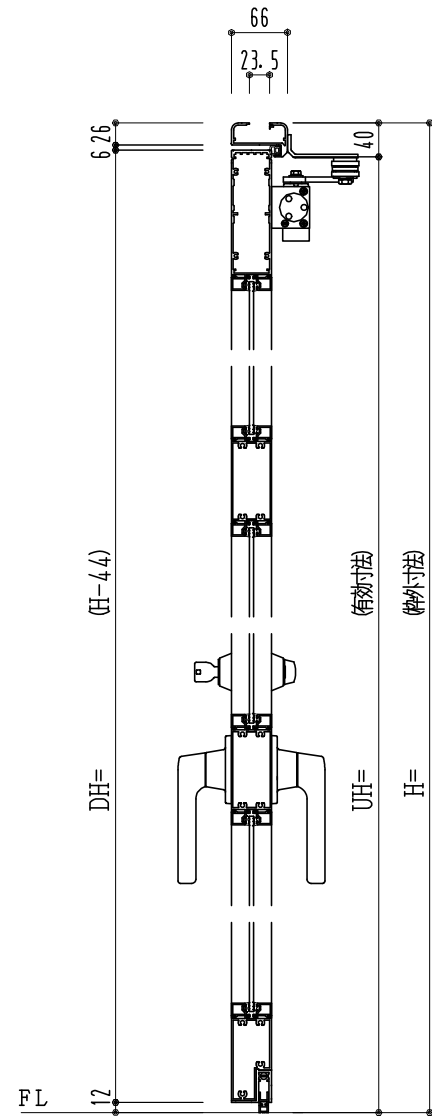

アルミ枠

作図縮尺	
正面図	1 / 1
水平断面図	3 / 1
垂直断面図	3 / 1

○印の部分からは通気を遮断する事は出来ませんのでご注意ください。

SUNWIZZ

品名: アルミ枠ドア

型名: DK40 (V3.0)・片開-F3M-3方 中棧2本 ホトムタイプ (グレソ)

DK40-30KR3M20B-2006