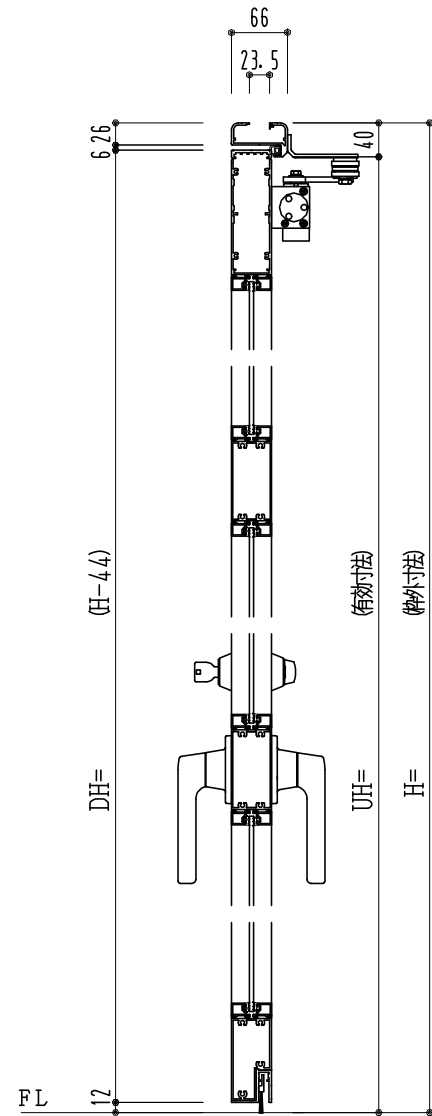

アルミ枠

作図縮尺	
正面図	1 / 1
水平断面図	3 / 1
垂直断面図	3 / 1

SUNWIZZ

品名: アルミ框ドア

型名: DK40 (V3.0)・片開-F3M-3方 中棧2本 BRライト (ケレモン)

DK40-30KR3M20R-2006