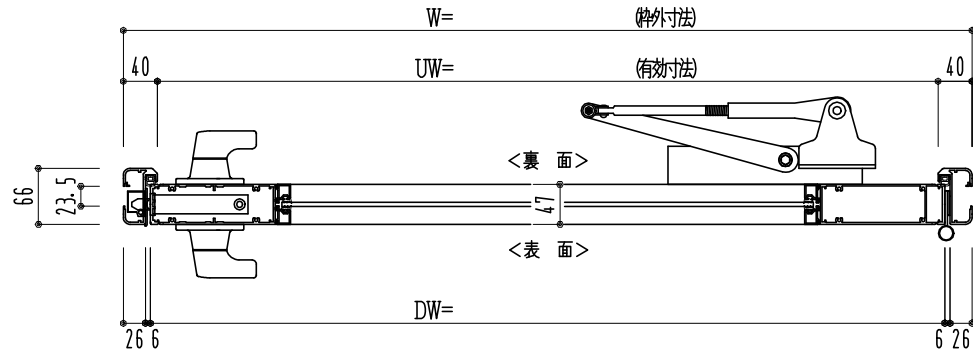

アルミ枠

作図縮尺	
正面図	1 / 1
水平断面図	3 / 1
垂直断面図	3 / 1

SUNWIZZ

品名: アルミ框ドア

型名: DK40 (V3.0)・片開-F3M-3方 中棧2本 BRライト (ケレモン)

DK40-30KR3M20R-2006