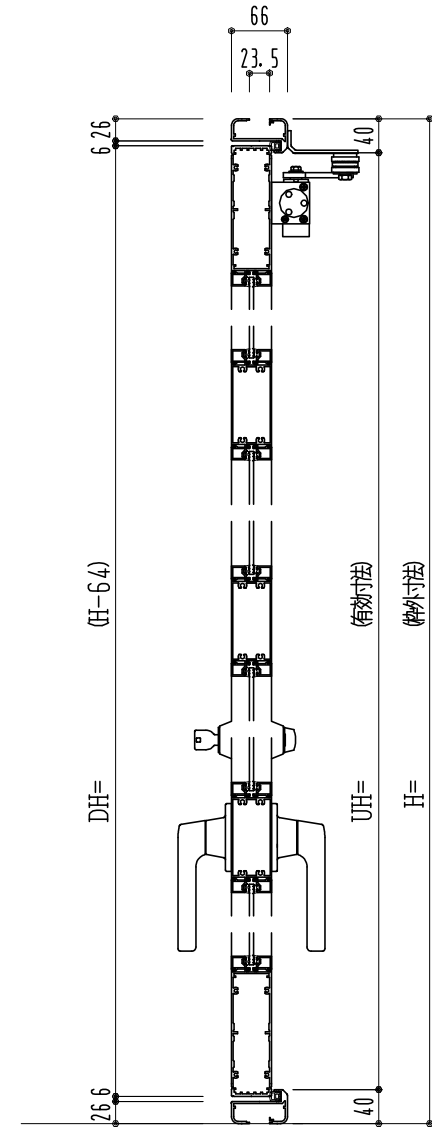

アルミ枠

作 図 縮 尺	
正面図	1 / 1
水平断面図	4 / 1
垂直断面図	4 / 1

SUNWIZZ

品名: アルミ枠ドア

型名: DK40 (V3.0)・片開-F3M-4方 エアタイト (グレソ)

DK40-30KR3M30A-2006