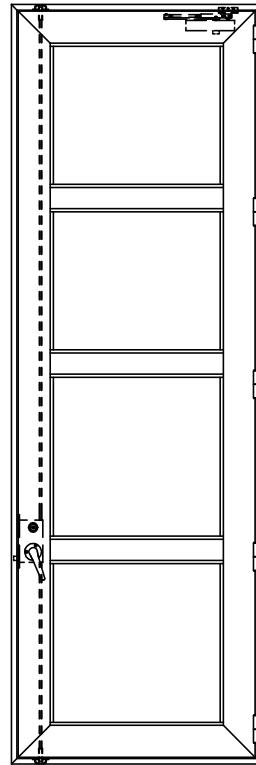

アルミ枠

作 図 縮 尺	
正面図	1 / 1
水平断面図	4 / 1
垂直断面図	4 / 1

SUNWIZZ

品名: アルミ枠ドア

型名: DK40 (V3.0)・片開-F3M-4方 エアタイト (グレソ)

DK40-30KR3M30A-2006