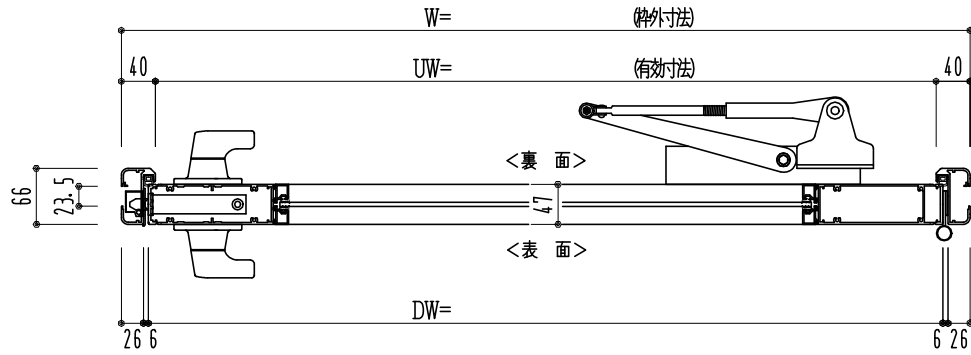

アルミ枠

作 図 縮 尺	
正面図	1 / 1
水平断面図	4 / 1
垂直断面図	4 / 1

SUNWIZZ

品名: アルミ枠ドア

型名: DK40 (V3.0)・片開-F3M-4方 エアタイト (グレソ)

DK40-30KR3M30A-2006