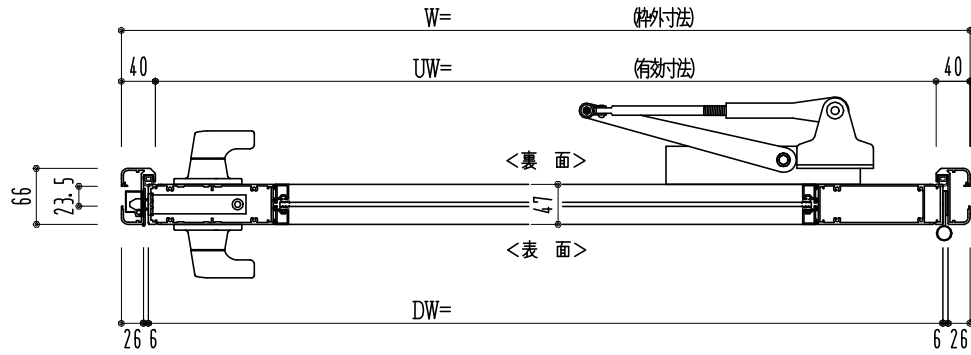

アルミ枠

作 図 縮 尺	
正 面 図	1 / 1
水 平 断 面 図	4 / 1
垂 直 断 面 図	4 / 1

SUNWIZZ

品名: アルミ框ドア

型名: DK40 (V3.0)・片開-F3M-3方 BRﾀｲﾄ (ｸﾞﾚﾝ)

DK40-30KR3M30R-2006