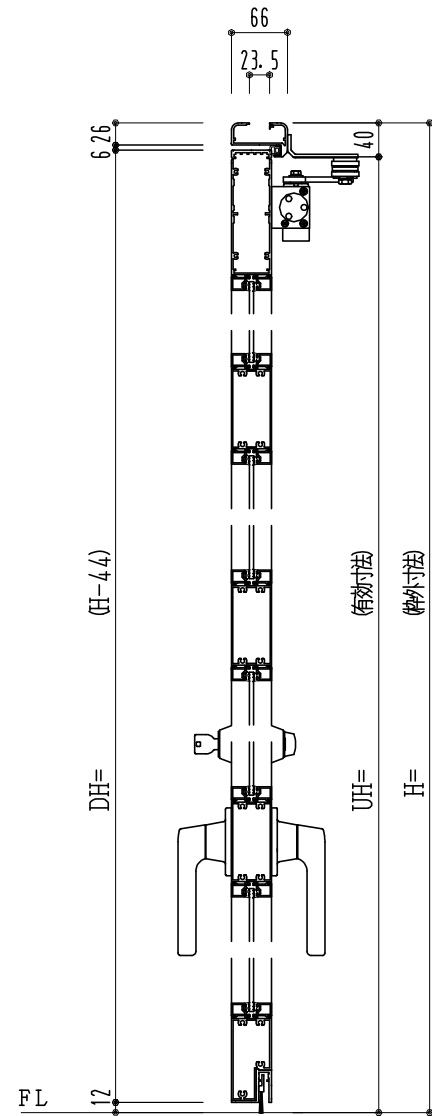

アルミ枠

作 図 縮 尺	
正 面 図	1 / 1
水 平 断 面 図	4 / 1
垂 直 断 面 図	4 / 1

SUNWIZZ

品名: アルミ框ドア

型名: DK40 (V3.0)・片開-F3M-3方 BRﾀｲﾄ (ｸﾞﾚﾝ)

DK40-30KR3M30R-2006