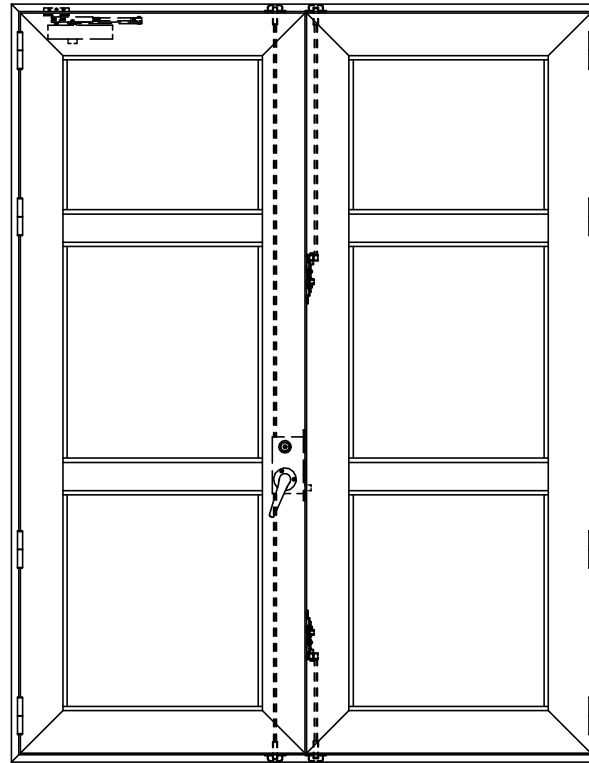

アルミ枠

作 図 縮 尺	
正 面 図	1 / 1
水 平 断 面 図	3 / 1
垂 直 断 面 図	3 / 1

SUNWIZZ

品名： アルミ框ドア

型名： DK40 (V3.0) ・両開-F3M-4方 中棧2本 イタイト (ケレモン)

DK40-30WL3M20A-2006