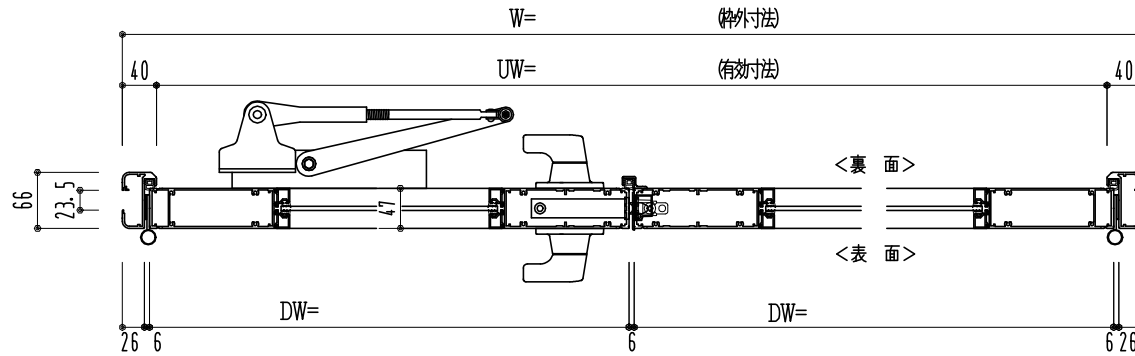

アルミ枠

作 図 縮 尺	
正 面 図	1 / 1
水 平 断 面 図	3 / 1
垂 直 断 面 図	3 / 1

SUNWIZZ

品名： アルミ框ドア

型名： DK40 (V3.0) ・両開-F3M-4方 中棧2本 イタイト (ケレモン)

DK40-30WL3M20A-2006