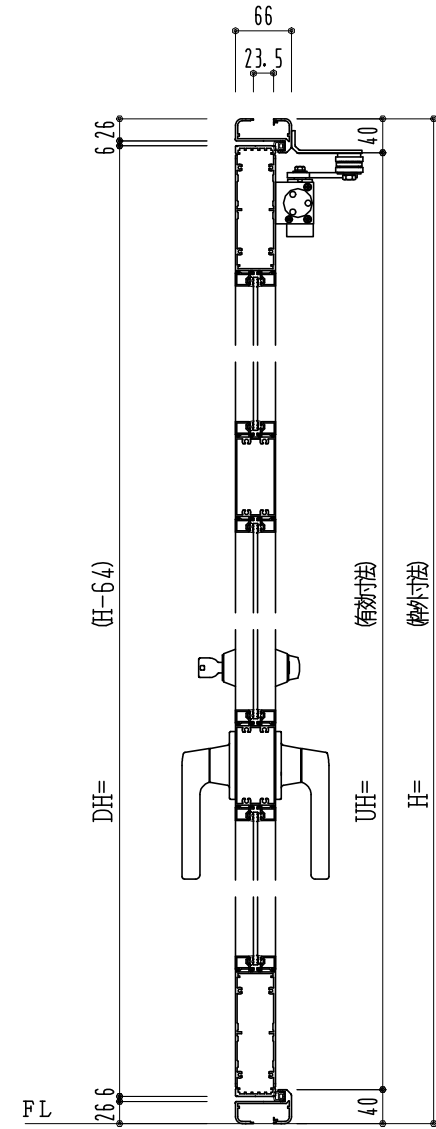

アルミ枠

作 図 縮 尺	
正 面 図	1 / 1
水 平 断 面 図	3 / 1
垂 直 断 面 図	3 / 1

SUNWIZZ

品名： アルミ框ドア

型名： DK40 (V3.0) ・両開-F3M-4方 中棧2本 イタイト (ケレモン)

DK40-30WL3M20A-2006