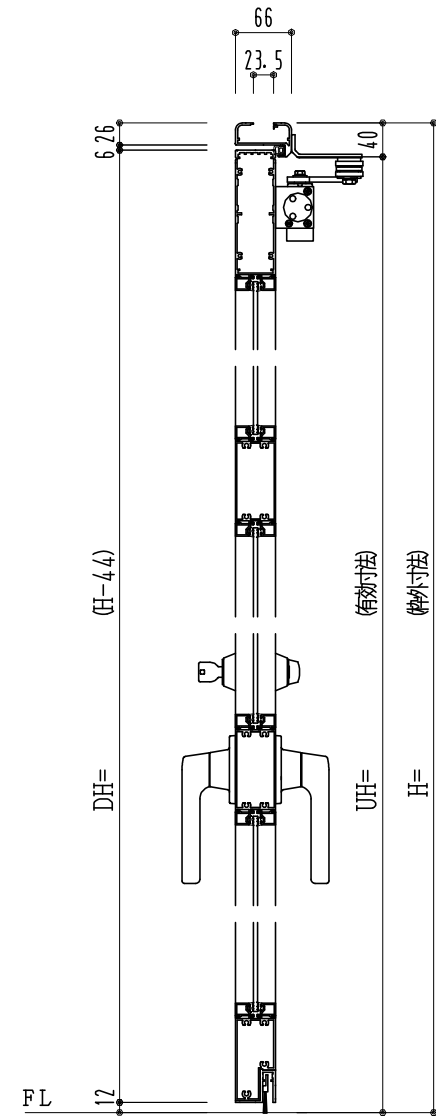

アルミ枠

作図縮尺	
正面図	1 / 1
水平断面図	3 / 1
垂直断面図	3 / 1

SUNWIZZ

品名: アルミ框ドア

型名: DK40 (V3.0)・両開-F3M-3方 中棧2本 BRﾀｲﾄ (ｸﾞﾚﾝ)

DK40-30WL3M20R-2006