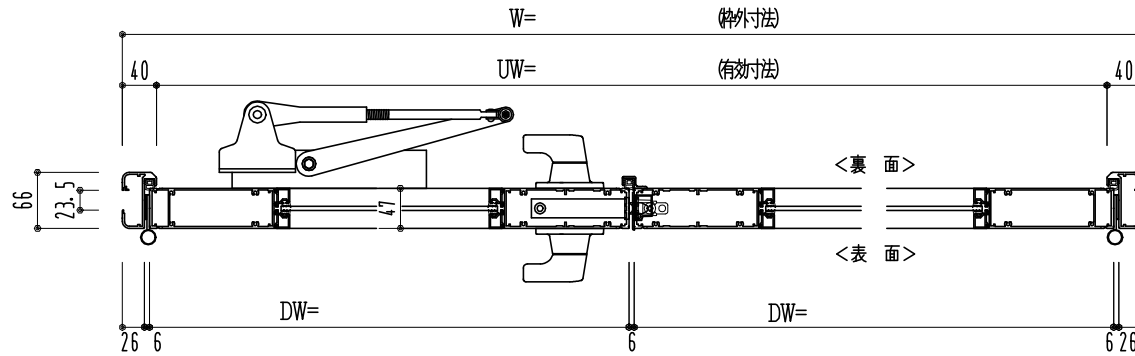

アルミ枠

作図縮尺	
正面図	1 / 1
水平断面図	3 / 1
垂直断面図	3 / 1

SUNWIZZ

品名: アルミ框ドア

型名: DK40 (V3.0)・両開-F3M-3方 中棧2本 BRﾀｲﾄ (ｸﾞﾚﾝ)

DK40-30WL3M20R-2006