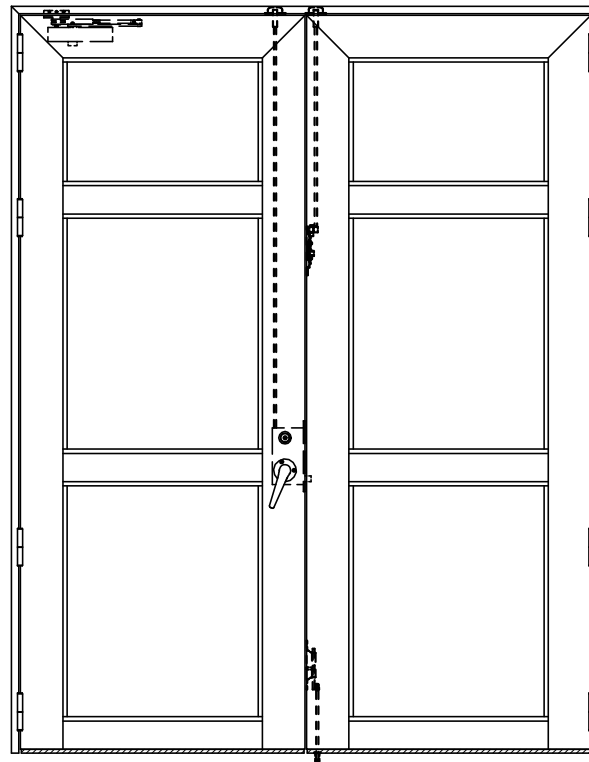

アルミ枠

作図縮尺	
正面図	1 / 1
水平断面図	3 / 1
垂直断面図	3 / 1

SUNWIZZ

品名: アルミ框ドア

型名: DK40 (V3.0)・両開-F3M-3方 中棧2本 BRﾀｲﾄ (ｸﾞﾚﾝ)

DK40-30WL3M20R-2006