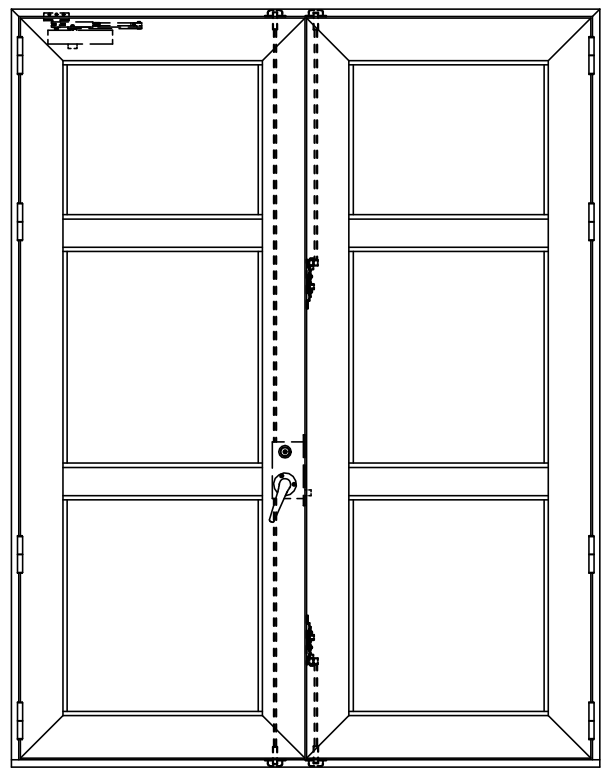

アルミ枠

作図縮尺	
正面図	1 / 1
水平断面図	3 / 1
垂直断面図	3 / 1

SUNWIZZ	品名: アルミ框ドア	型名: DK40 (V3.0)・両開-F3M-4方 中棧2本 イタイト (ケレモン)	DK40-30WL3M20U-2006
---------	------------	--	---------------------