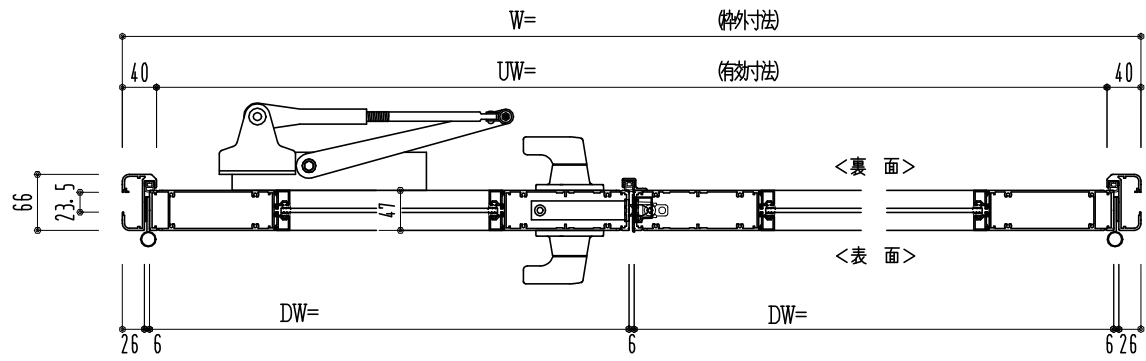

アルミ枠

作図縮尺	
正面図	1 / 1
水平断面図	3 / 1
垂直断面図	3 / 1

SUNWIZZ	品名: アルミ框ドア	型名: DK40 (V3.0)・両開-F3M-4方 中棧2本 イタイト (ケレモン)	DK40-30WL3M20U-2006
---------	------------	--	---------------------