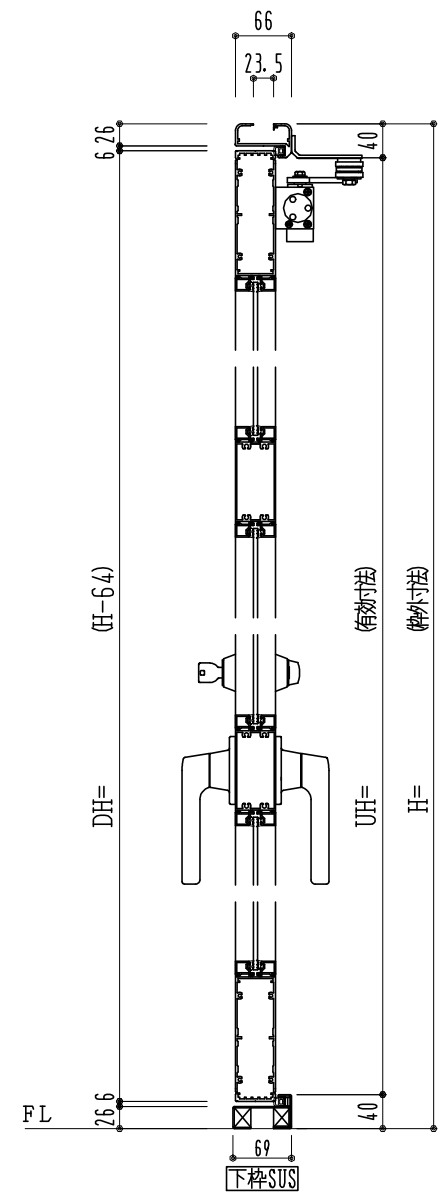

アルミ枠

作図縮尺	
正面図	1 / 1
水平断面図	3 / 1
垂直断面図	3 / 1

SUNWIZZ	品名: アルミ框ドア	型名: DK40 (V3.0)・両開-F3M-4方 中棧2本 イタイト (ケレモン)	DK40-30WL3M20U-2006
---------	------------	--	---------------------