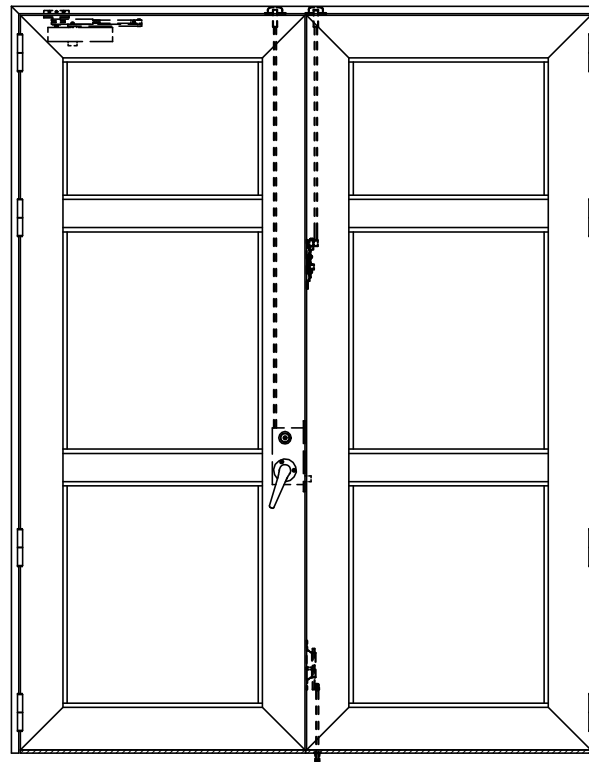

アルミ枠

作図縮尺	
正面図	1 / 1
水平断面図	3 / 1
垂直断面図	3 / 1

SUNWIZZ

品名: アルミ框ドア

型名: DK40 (V3.0)・両開-F3M-3方 中棧2本 スレイト (グレモン)

DK40-30WL3M20Z-2006