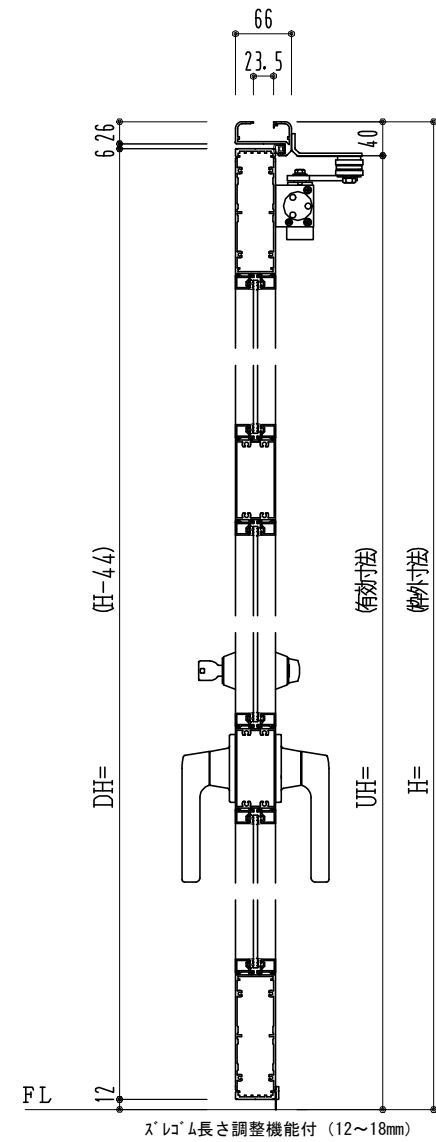

アルミ枠

作図縮尺	
正面図	1 / 1
水平断面図	3 / 1
垂直断面図	3 / 1

SUNWIZZ

品名: アルミ框ドア

型名: DK40 (V3.0)・両開-F3M-3方 中棧2本 スレイト (グレモン)

DK40-30WL3M20Z-2006