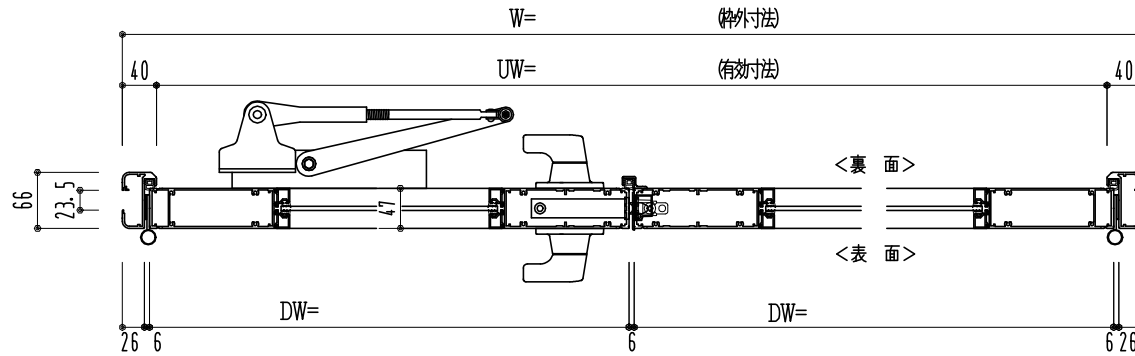

アルミ枠

作図縮尺	
正面図	1 / 1
水平断面図	3 / 1
垂直断面図	3 / 1

SUNWIZZ

品名: アルミ框ドア

型名: DK40 (V3.0)・両開-F3M-3方 中棧2本 スレイト (グレモン)

DK40-30WL3M20Z-2006