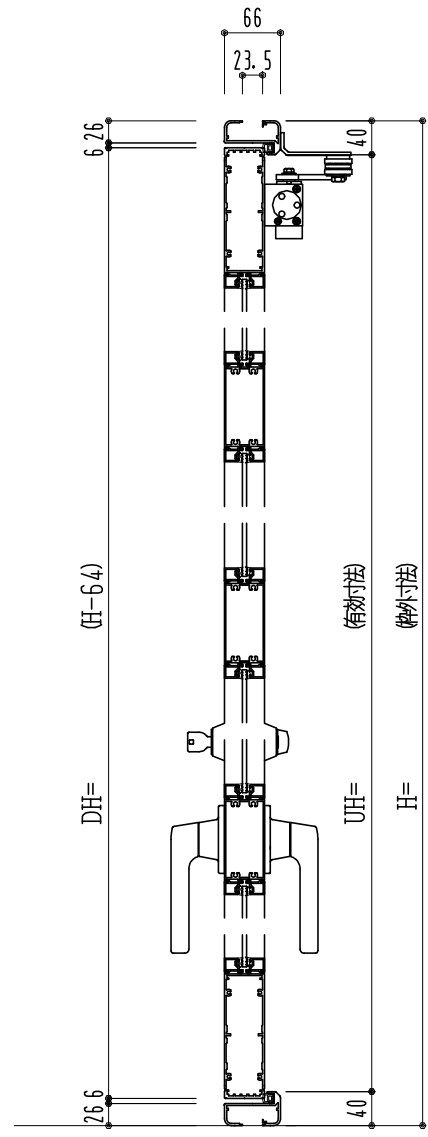

アルミ枠

作 図 縮 尺	
正面図	1 / 1
水平断面図	4 / 1
垂直断面図	4 / 1

SUNWIZZ	品名: アルミ框ドア	型名: DK40 (V3.0)・両開-F4-4方 イ7タイト (グレモン)	DK40-30WL4030A-2006
---------	------------	---------------------------------------	---------------------