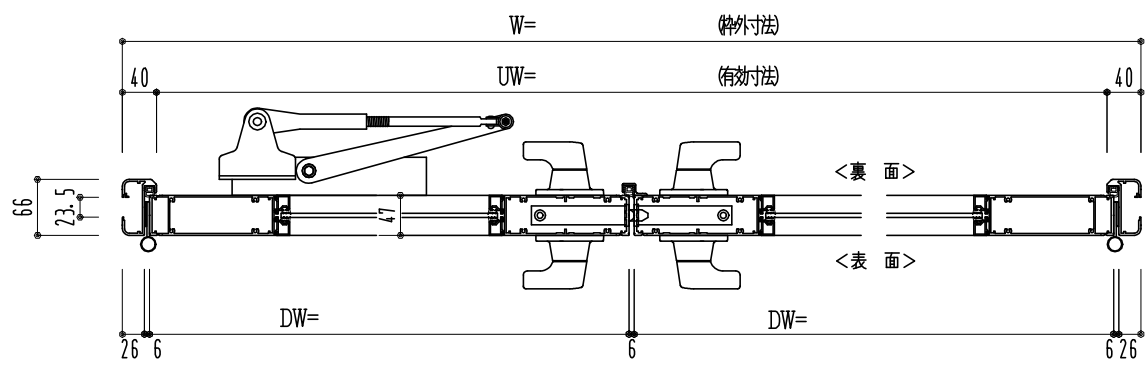

アルミ枠

作 図 縮 尺	
正面図	1 / 1
水平断面図	4 / 1
垂直断面図	4 / 1

SUNWIZZ	品名: アルミ框ドア	型名: DK40 (V3.0)・両開-F4-4方 イ7タイト (グレモン)	DK40-30WL4030A-2006
---------	------------	---------------------------------------	---------------------