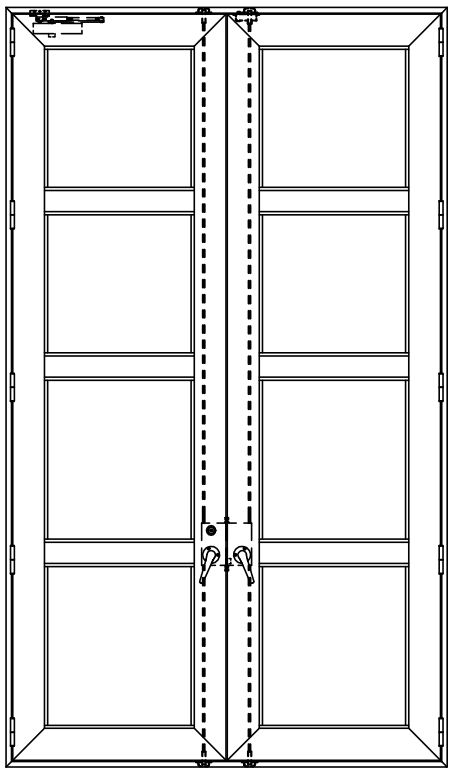

アルミ枠

作 図 縮 尺	
正面図	1 / 1
水平断面図	4 / 1
垂直断面図	4 / 1

SUNWIZZ	品名: アルミ框ドア	型名: DK40 (V3.0)・両開-F4-4方 イ7タイト (グレモン)	DK40-30WL4030A-2006
---------	------------	---------------------------------------	---------------------