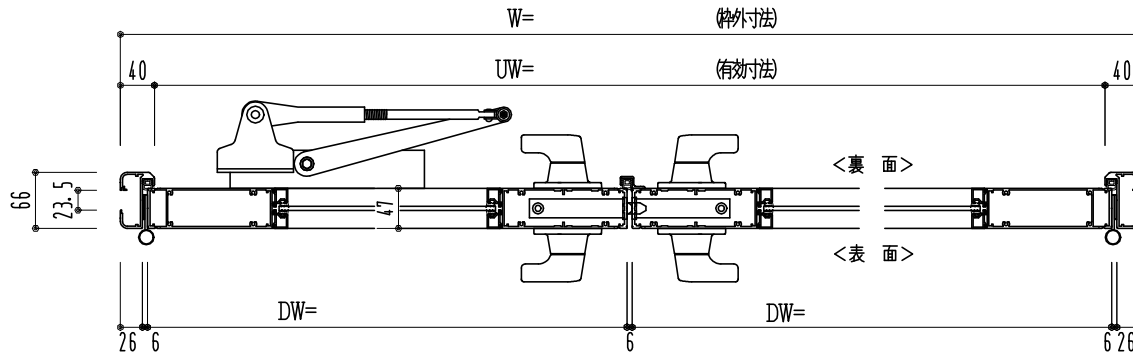

アルミ枠

作 図 縮 尺	
正面図	1 / 1
水平断面図	4 / 1
垂直断面図	4 / 1

SUNWIZZ

品名: アルミ框ドア

型名: DK40 (V3.0)・両開-F4-4方 イタイト (グレモン)

DK40-30WL4030U-2006