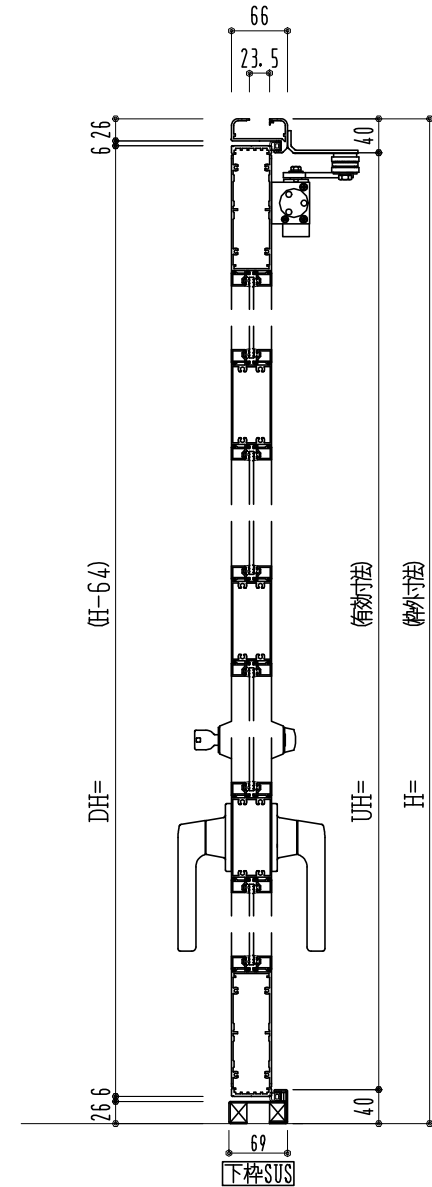

アルミ枠

作 図 縮 尺	
正面図	1 / 1
水平断面図	4 / 1
垂直断面図	4 / 1

SUNWIZZ

品名: アルミ框ドア

型名: DK40 (V3.0)・両開-F4-4方 イタイト (グレモン)

DK40-30WL4030U-2006