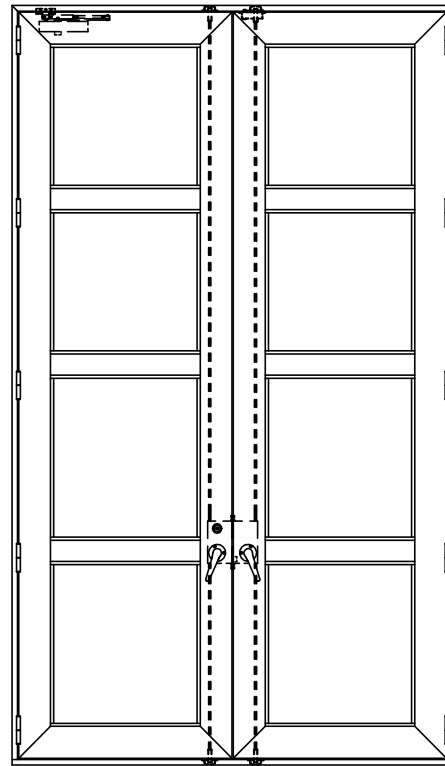

アルミ枠

作 図 縮 尺	
正面図	1 / 1
水平断面図	4 / 1
垂直断面図	4 / 1

SUNWIZZ

品名: アルミ框ドア

型名: DK40 (V3.0)・両開-F4-4方 イタイト (グレモン)

DK40-30WL4030U-2006