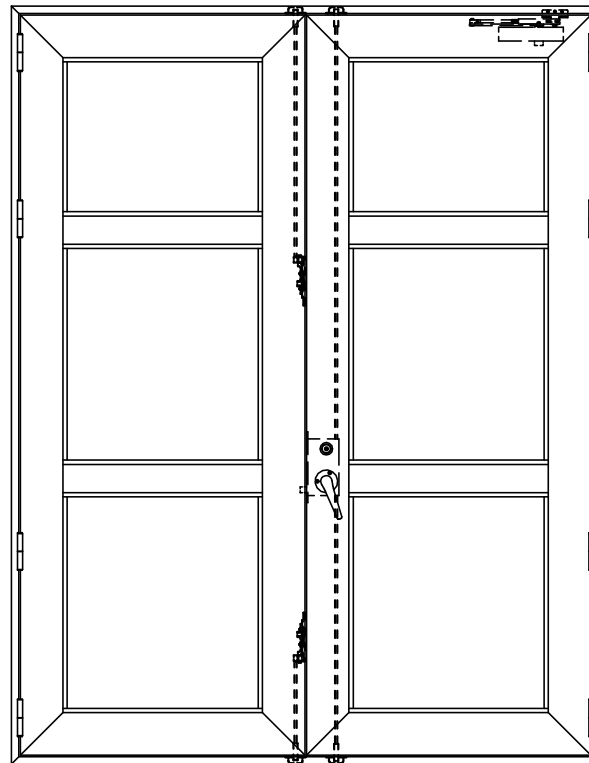

アルミ枠

作図縮尺	
正面図	1 / 1
水平断面図	3 / 1
垂直断面図	3 / 1

SUNWIZZ

品名: アルミ框ドア

型名: DK40 (V3.0)・両開-F3M-4方 中棧2本 イタイト (ケレモン)

DK40-30WR3M20A-2006