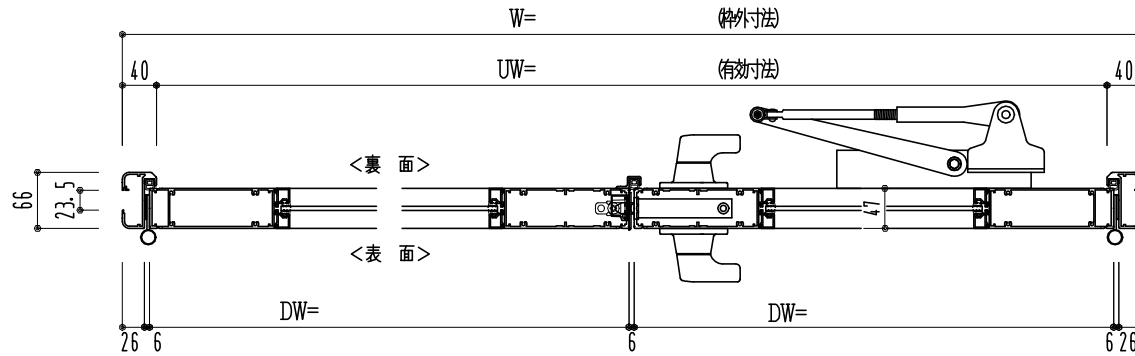

アルミ枠

作図縮尺	
正面図	1 / 1
水平断面図	3 / 1
垂直断面図	3 / 1

SUNWIZZ

品名: アルミ框ドア

型名: DK40 (V3.0)・両開-F3M-4方 中棧2本 イタイト (ケレモン)

DK40-30WR3M20A-2006