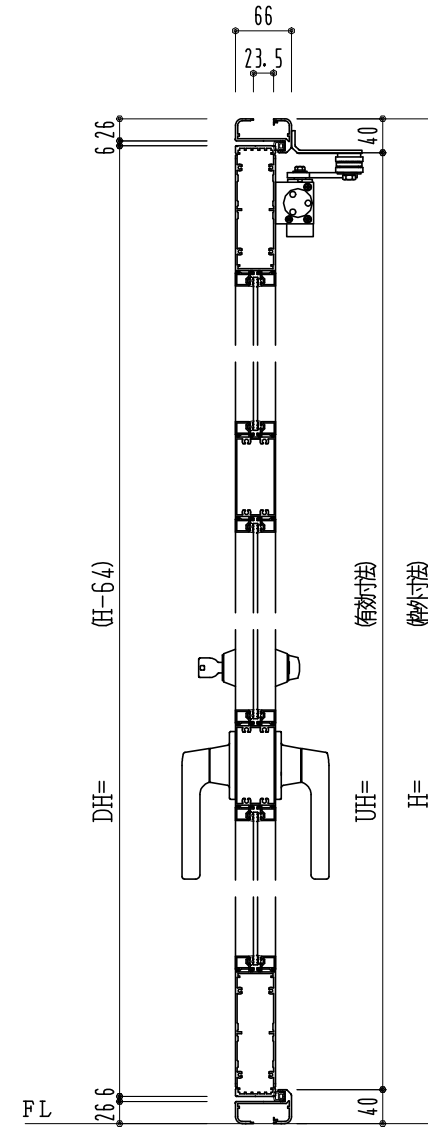

アルミ枠

作図縮尺	
正面図	1 / 1
水平断面図	3 / 1
垂直断面図	3 / 1

SUNWIZZ

品名: アルミ框ドア

型名: DK40 (V3.0)・両開-F3M-4方 中棧2本 イタイト (ケレモン)

DK40-30WR3M20A-2006