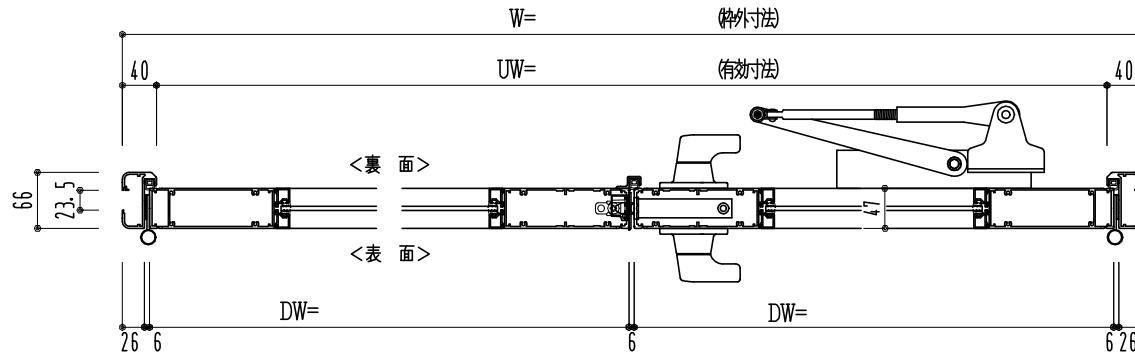

アルミ枠

作図縮尺	
正面図	1 / 1
水平断面図	3 / 1
垂直断面図	3 / 1

SUNWIZZ	品名: アルミ框ドア	型名: DK40 (V3.0)・両開-F3M-3方 中棧2本 ノット (グレー)	DK40-30WR3M20N-2006
---------	------------	--	---------------------