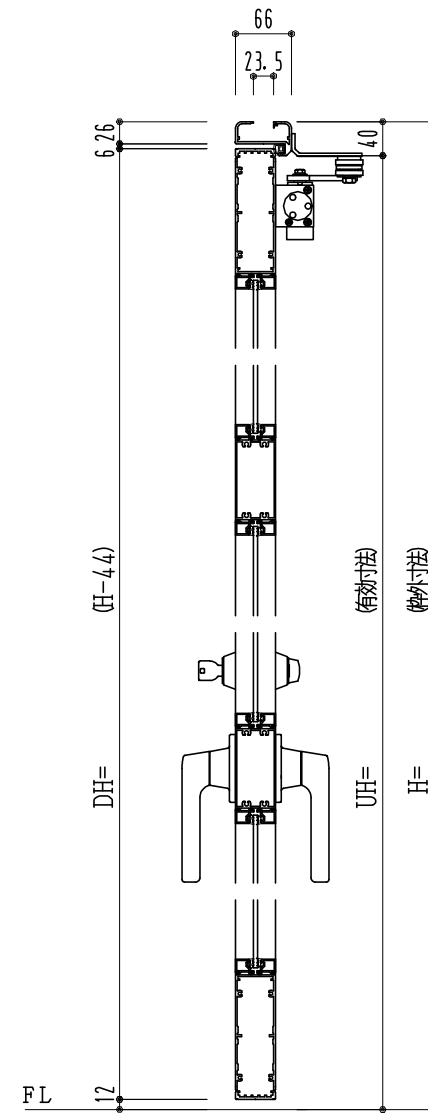

アルミ枠

作図縮尺	
正面図	1 / 1
水平断面図	3 / 1
垂直断面図	3 / 1

SUNWIZZ	品名: アルミ框ドア	型名: DK40 (V3.0)・両開-F3M-3方 中棧2本 ノット (グレー)	DK40-30WR3M20N-2006
---------	------------	--	---------------------