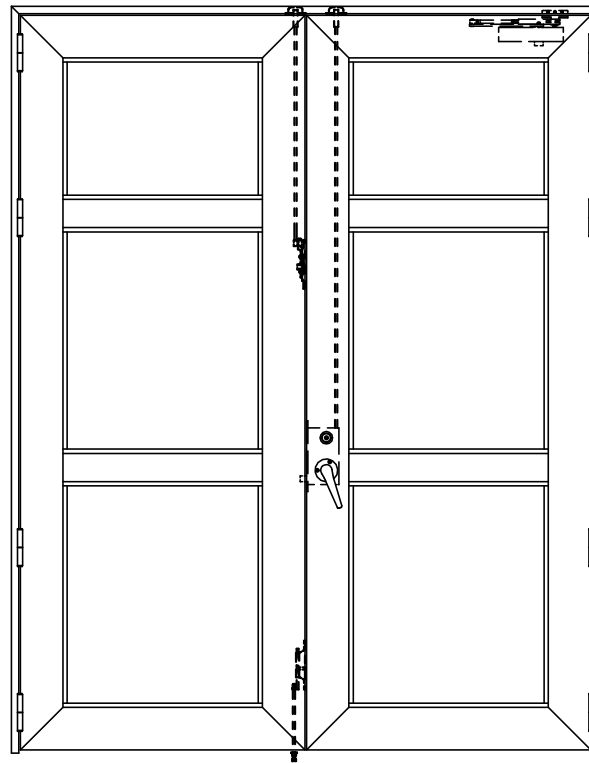

アルミ枠

作図縮尺	
正面図	1 / 1
水平断面図	3 / 1
垂直断面図	3 / 1

SUNWIZZ	品名: アルミ框ドア	型名: DK40 (V3.0)・両開-F3M-3方 中棧2本 ノット (グレー)	DK40-30WR3M20N-2006
---------	------------	--	---------------------