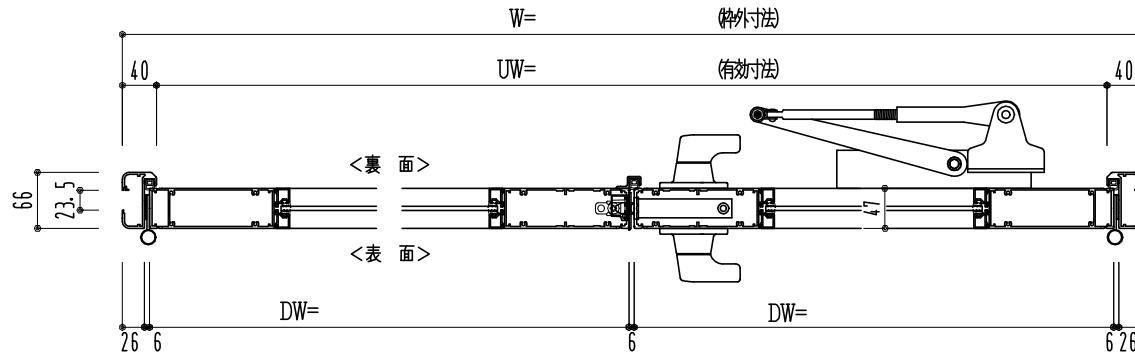

アルミ枠

作図縮尺	
正面図	1 / 1
水平断面図	3 / 1
垂直断面図	3 / 1

SUNWIZZ

品名: アルミ框ドア

型名: DK40 (V3.0)・両開-F3M-4方 中棧2本 イタイト (ケレモン)

DK40-30WR3M20U-2006