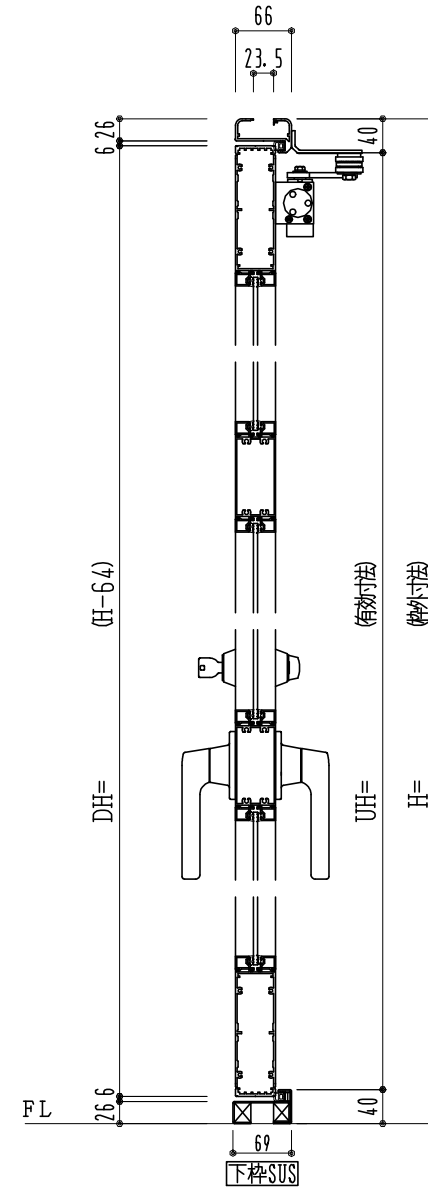

アルミ枠

作図縮尺	
正面図	1 / 1
水平断面図	3 / 1
垂直断面図	3 / 1

SUNWIZZ

品名: アルミ框ドア

型名: DK40 (V3.0)・両開-F3M-4方 中棧2本 イタイト (ケレモン)

DK40-30WR3M20U-2006