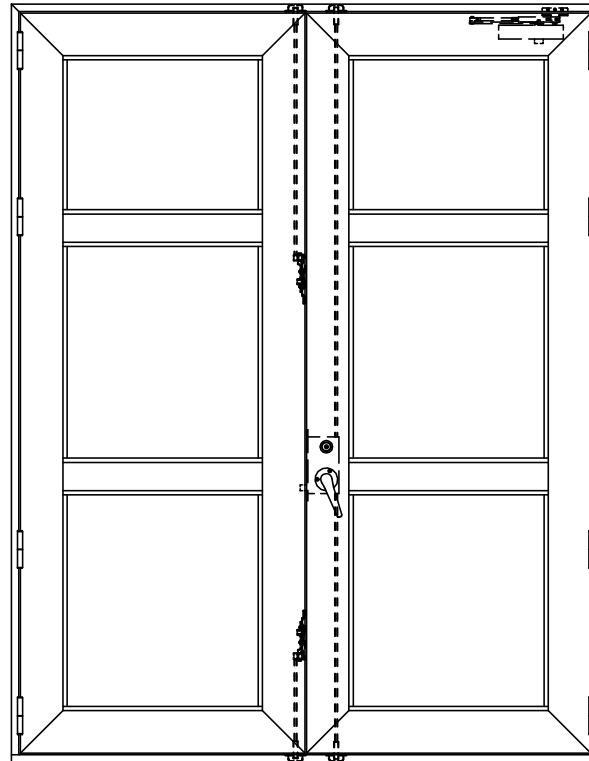

アルミ枠

作図縮尺	
正面図	1 / 1
水平断面図	3 / 1
垂直断面図	3 / 1

SUNWIZZ

品名: アルミ框ドア

型名: DK40 (V3.0)・両開-F3M-4方 中棧2本 イタイト (ケレモン)

DK40-30WR3M20U-2006