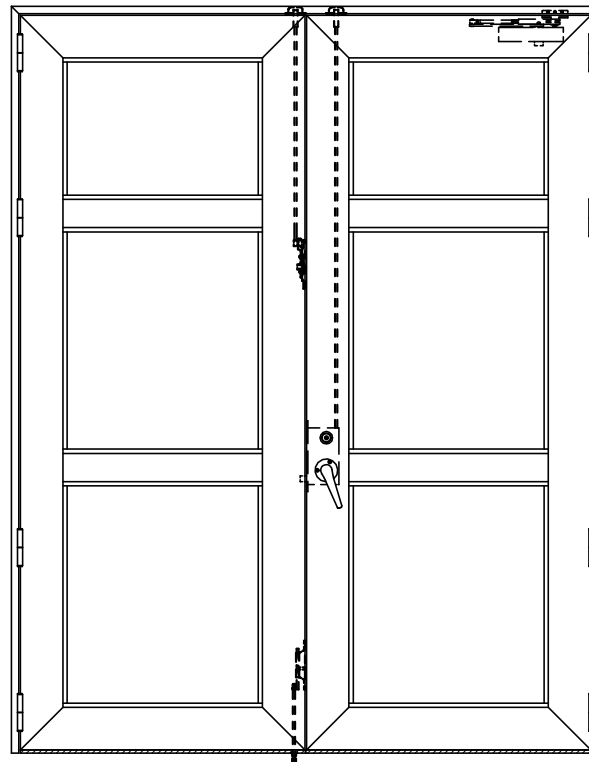

アルミ枠

作 図 縮 尺	
正 面 図	1 / 1
水 平 断 面 図	3 / 1
垂 直 断 面 図	3 / 1

SUNWIZZ

品名: アルミ框ドア

型名: DK40 (V3.0)・両開-F3M-3方 中棧2本 スレコ (ケレモン)

DK40-30WR3M20Z-2006