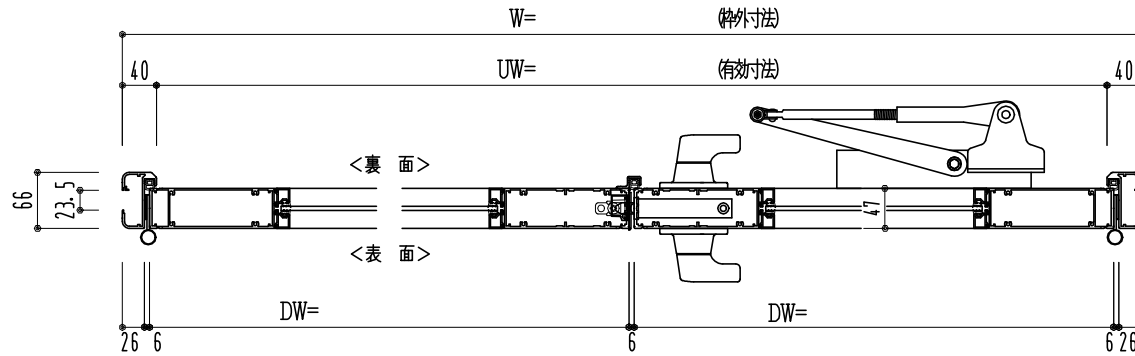

アルミ枠

作 図 縮 尺	
正 面 図	1 / 1
水 平 断 面 図	3 / 1
垂 直 断 面 図	3 / 1

SUNWIZZ

品名: アルミ框ドア

型名: DK40 (V3.0)・両開-F3M-3方 中棧2本 スレコ (ケレモン)

DK40-30WR3M20Z-2006