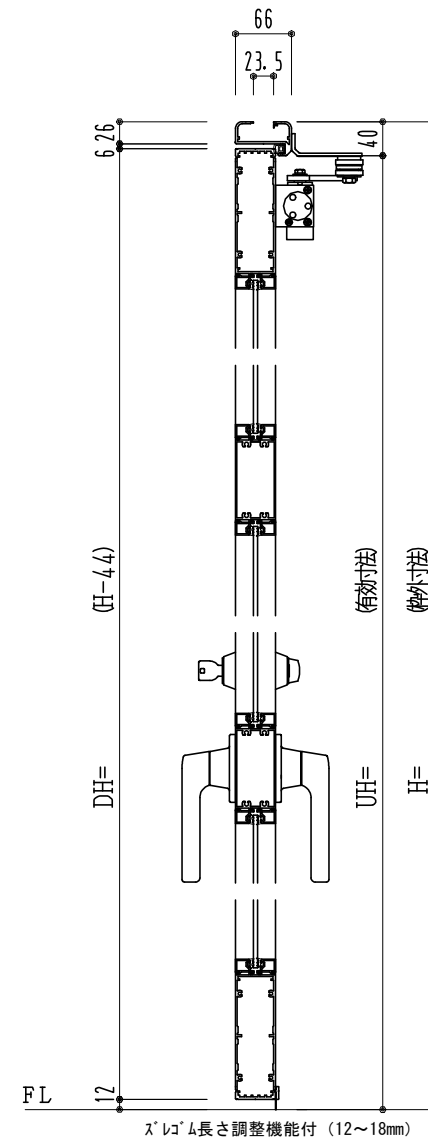

アルミ枠

作 図 縮 尺	
正 面 図	1 / 1
水 平 断 面 図	3 / 1
垂 直 断 面 図	3 / 1

SUNWIZZ

品名: アルミ框ドア

型名: DK40 (V3.0)・両開-F3M-3方 中棧2本 スレコ (ケレモン)

DK40-30WR3M20Z-2006