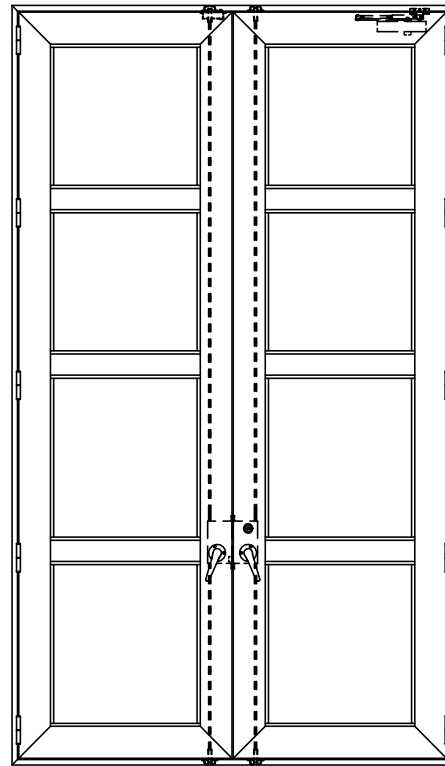

アルミ枠

作 図 縮 尺	
正 面 図	1 / 1
水 平 断 面 図	4 / 1
垂 直 断 面 図	4 / 1

SUNWIZZ

品名: アルミ框ドア

型名: DK40 (V3.0)・両開-F4-4方 イ7タイト (グレモン)

DK40-30WR4030A-2006