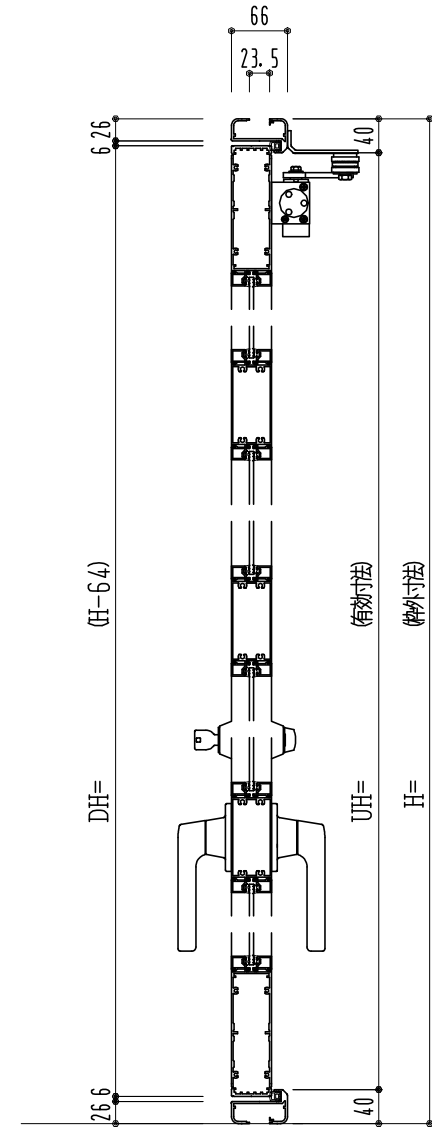

アルミ枠

作 図 縮 尺	
正 面 図	1 / 1
水 平 断 面 図	4 / 1
垂 直 断 面 図	4 / 1

SUNWIZZ

品名: アルミ框ドア

型名: DK40 (V3.0)・両開-F4-4方 イ7タイト (グレモン)

DK40-30WR4030A-2006