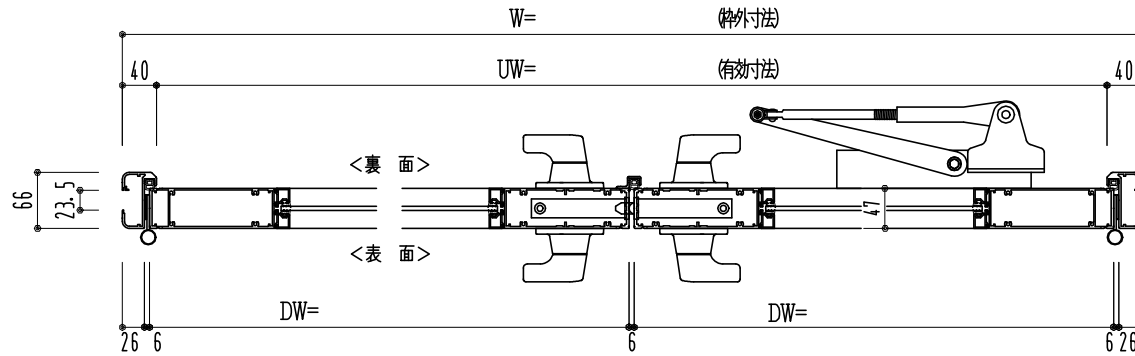

アルミ枠

作 図 縮 尺	
正 面 図	1 / 1
水 平 断 面 図	4 / 1
垂 直 断 面 図	4 / 1

SUNWIZZ

品名: アルミ框ドア

型名: DK40 (V3.0)・両開-F4-4方 イ7タイト (グレモン)

DK40-30WR4030A-2006