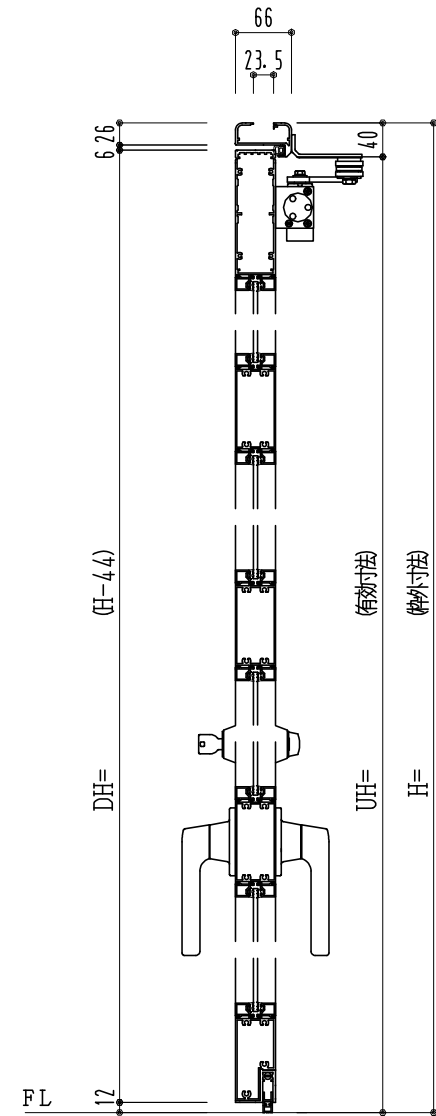

アルミ枠

作 図 縮 尺	
正 面 図	1 / 1
水 平 断 面 図	4 / 1
垂 直 断 面 図	4 / 1

○印の部分からは通気を遮断する事は出来ませんのでご注意下さい。

SUNWIZZ

品名： アルミ枠ドア

型名： DK40 (V3.0) ・両開-F4-3方 ホットタイト (グレモン)

DK40-30WR4030B-2006