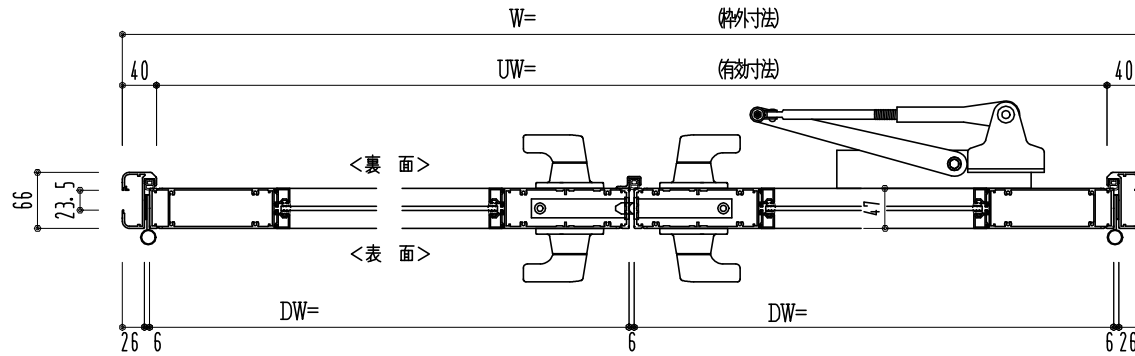

アルミ枠

作 図 縮 尺	
正 面 図	1 / 1
水 平 断 面 図	4 / 1
垂 直 断 面 図	4 / 1

○印の部分からは通気を遮断する事は出来ませんのでご注意下さい。

SUNWIZZ

品名： アルミ枠ドア

型名： DK40 (V3.0) ・両開-F4-3方 ホットタイト (グレモン)

DK40-30WR4030B-2006