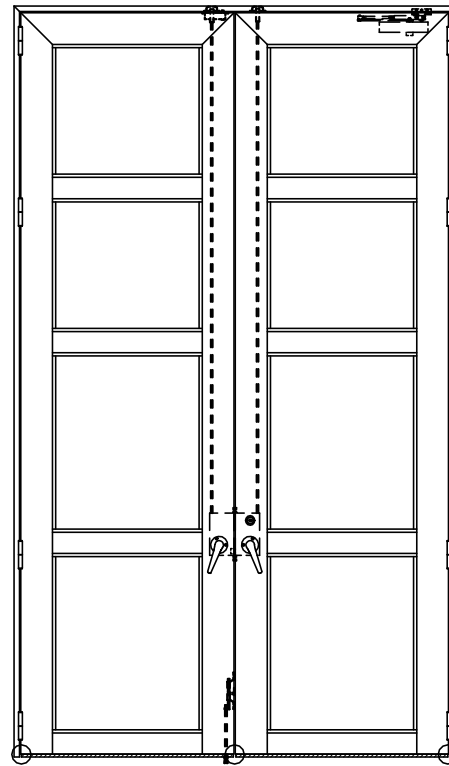

アルミ枠

作 図 縮 尺	
正 面 図	1 / 1
水 平 断 面 図	4 / 1
垂 直 断 面 図	4 / 1

○印の部分からは通気を遮断する事は出来ませんのでご注意下さい。

SUNWIZZ

品名： アルミ枠ドア

型名： DK40 (V3.0) ・両開-F4-3方 ホットタイト (グレモン)

DK40-30WR4030B-2006