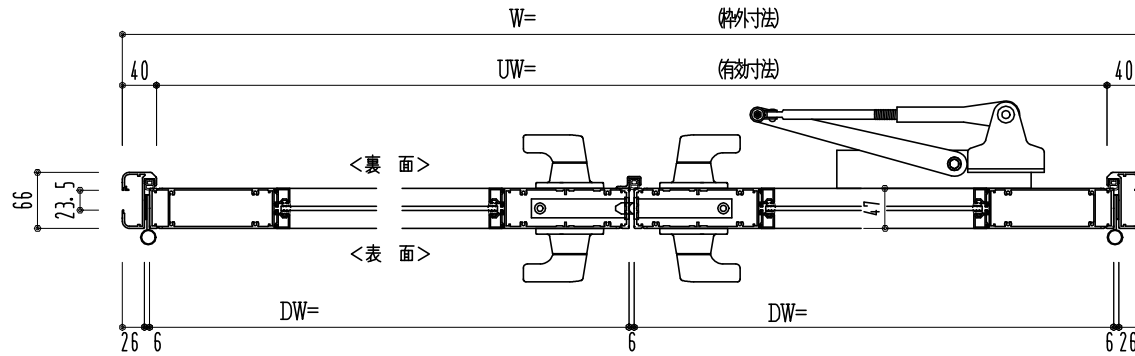

アルミ枠

作 図 縮 尺	
正 面 図	1 / 1
水 平 断 面 図	4 / 1
垂 直 断 面 図	4 / 1

SUNWIZZ

品名: アルミ框ドア

型名: DK40 (V3.0)・両開-F4-3方 ノンタイト (グレモン)

DK40-30WR4030N-2006