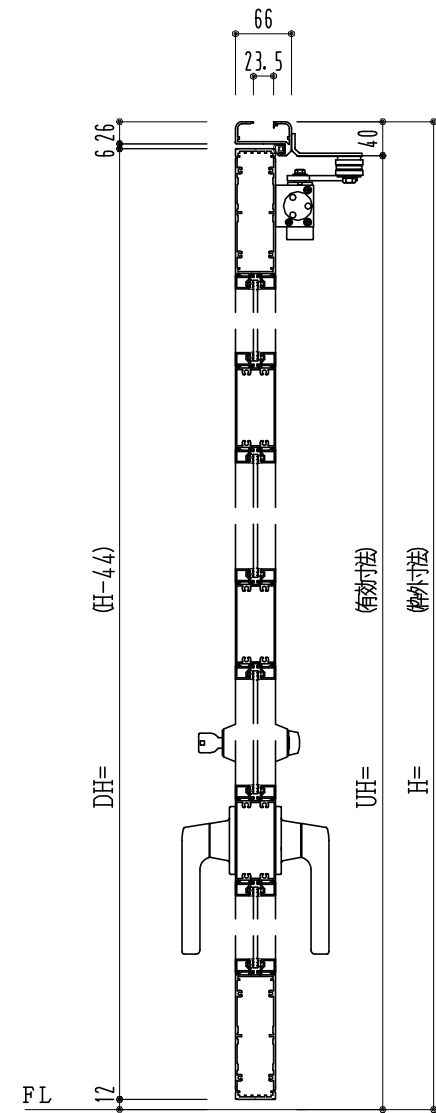

アルミ枠

作 図 縮 尺	
正 面 図	1 / 1
水 平 断 面 図	4 / 1
垂 直 断 面 図	4 / 1

SUNWIZZ

品名: アルミ框ドア

型名: DK40 (V3.0)・両開-F4-3方 ノンタイト (グレモン)

DK40-30WR4030N-2006