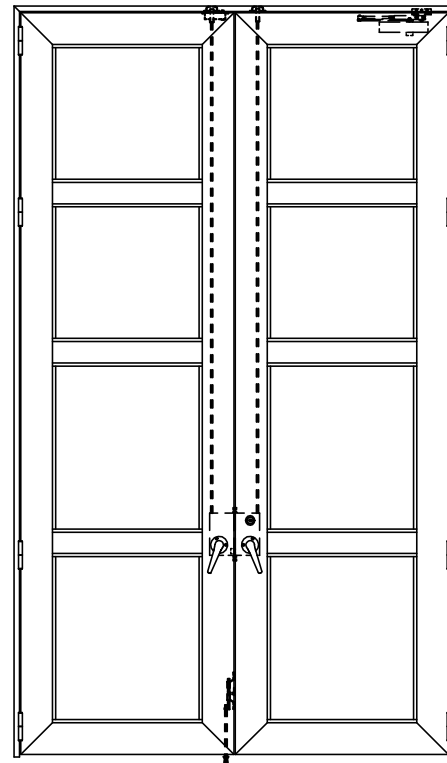

アルミ枠

作 図 縮 尺	
正 面 図	1 / 1
水 平 断 面 図	4 / 1
垂 直 断 面 図	4 / 1

SUNWIZZ

品名: アルミ框ドア

型名: DK40 (V3.0)・両開-F4-3方 ノンタイト (グレモン)

DK40-30WR4030N-2006