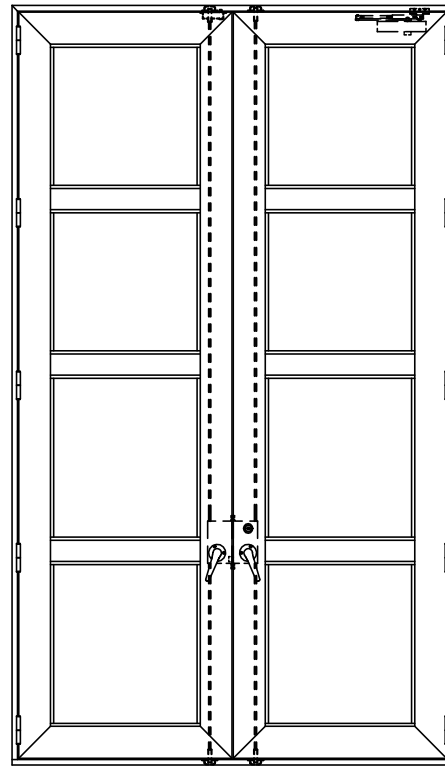

アルミ枠

作 図 縮 尺	
正 面 図	1 / 1
水 平 断 面 図	4 / 1
垂 直 断 面 図	4 / 1

SUNWIZZ

品名: アルミ框ドア

型名: DK40 (V3.0)・両開-F4-4方 イアタイト (グレモン)

DK40-30WR4030U-2006