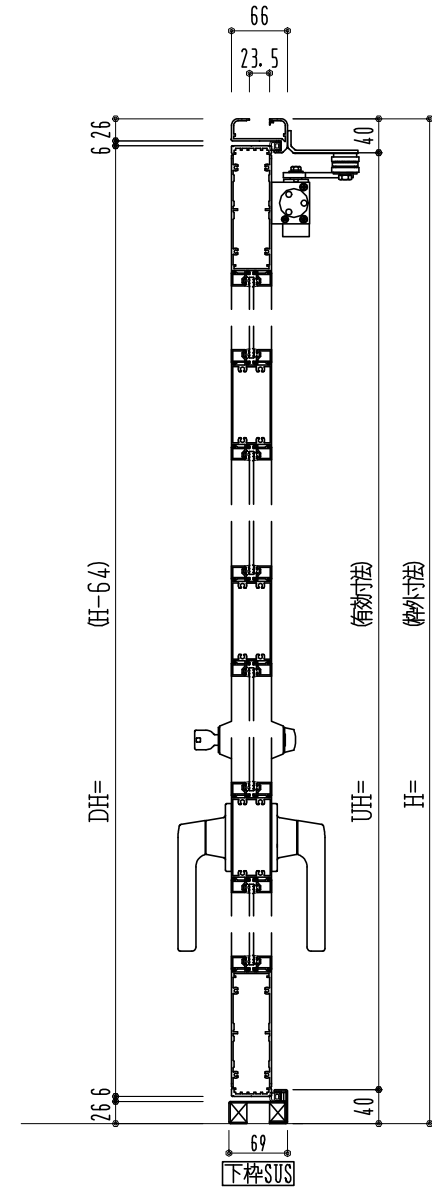

アルミ枠

作 図 縮 尺	
正 面 図	1 / 1
水 平 断 面 図	4 / 1
垂 直 断 面 図	4 / 1

SUNWIZZ

品名: アルミ框ドア

型名: DK40 (V3.0)・両開-F4-4方 イアタイト (グレモン)

DK40-30WR4030U-2006