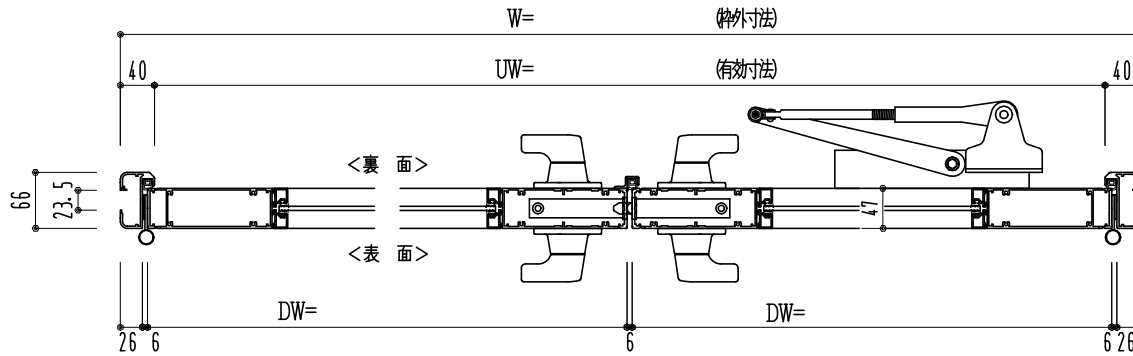

アルミ枠

作 図 縮 尺	
正 面 図	1 / 1
水 平 断 面 図	4 / 1
垂 直 断 面 図	4 / 1

SUNWIZZ

品名: アルミ框ドア

型名: DK40 (V3.0)・両開-F4-4方 イアタイト (グレモン)

DK40-30WR4030U-2006