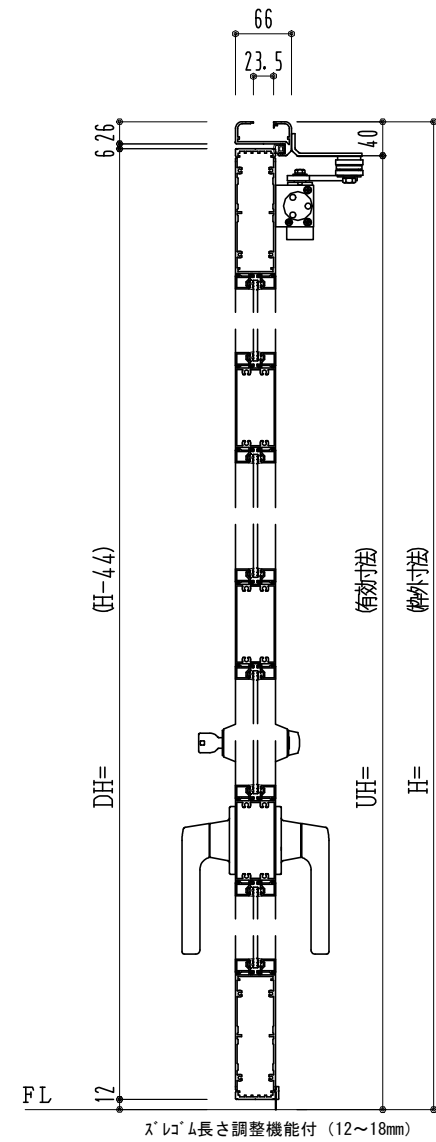

アルミ枠

作 図 縮 尺	
正 面 図	1 / 1
水 平 断 面 図	4 / 1
垂 直 断 面 図	4 / 1

SUNWIZZ

品名： アルミ框ドア

型名： DK40 (V3.0)・両開-F4-3方 スレタイト (グレソ)

DK40-30WR4030Z-2006