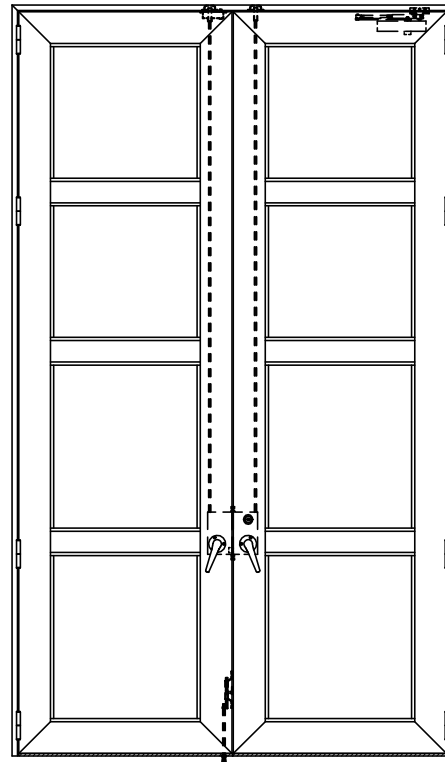

アルミ枠

作 図 縮 尺	
正 面 図	1 / 1
水 平 断 面 図	4 / 1
垂 直 断 面 図	4 / 1

SUNWIZZ

品名： アルミ框ドア

型名： DK40 (V3.0)・両開-F4-3方 スレタイト (グレソ)

DK40-30WR4030Z-2006