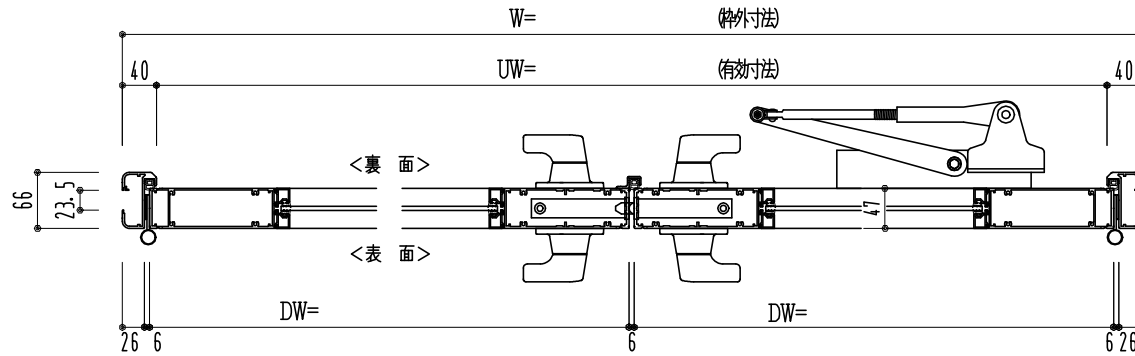

アルミ枠

作 図 縮 尺	
正 面 図	1 / 1
水 平 断 面 図	4 / 1
垂 直 断 面 図	4 / 1

SUNWIZZ

品名： アルミ框ドア

型名： DK40 (V3.0)・両開-F4-3方 スレタイト (グレソ)

DK40-30WR4030Z-2006