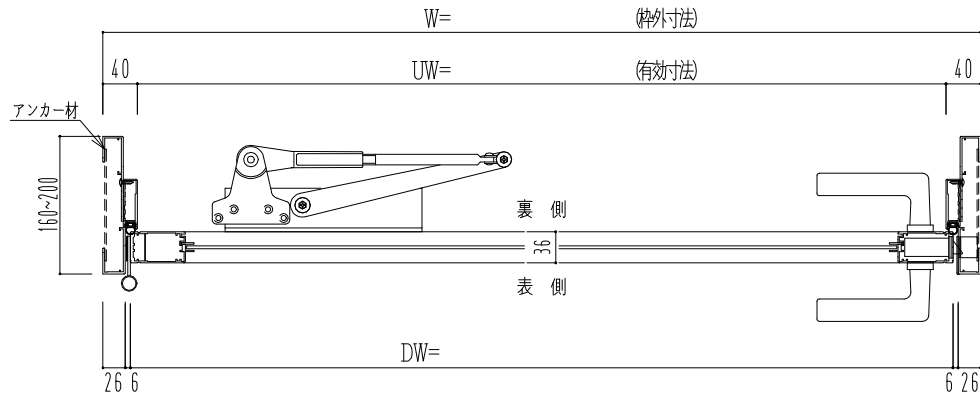

アルミ枠

作 図 縮 尺	
正 面 図	1 / 1
水 平 断 面 図	2.5 / 1
垂 直 断 面 図	2.5 / 1

○印の部分からは通気を遮断する事は出来ませんのでご注意下さい。

<b>SUNWIZZ</b>	品名： アルミ枠ドア	型名： DKZ30 (V1.0)・片開-F0-3方 中横無 ホトタイト (枠見込み160~200)	DKZ30-10KL00BL-1609
----------------	------------	---------------------------------------------------	---------------------