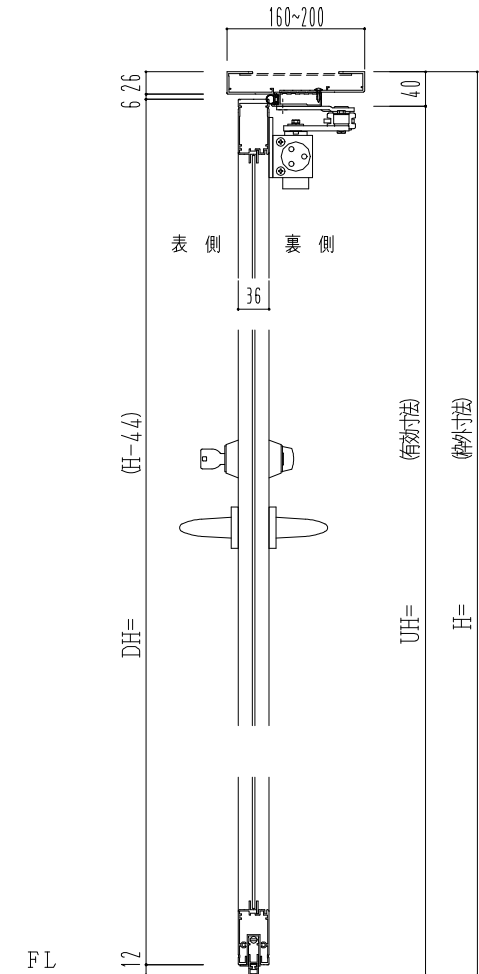

アルミ枠

作 図 縮 尺	
正 面 図	1 / 1
水 平 断 面 図	2.5 / 1
垂 直 断 面 図	2.5 / 1

○印の部分からは通気を遮断する事は出来ませんのでご注意下さい。

<b>SUNWIZZ</b>	品名： アルミ枠ドア	型名： DKZ30 (V1.0)・片開-F0-3方 中横無 ホトタイト (枠見込み160~200)	DKZ30-10KL00BL-1609
----------------	------------	---------------------------------------------------	---------------------