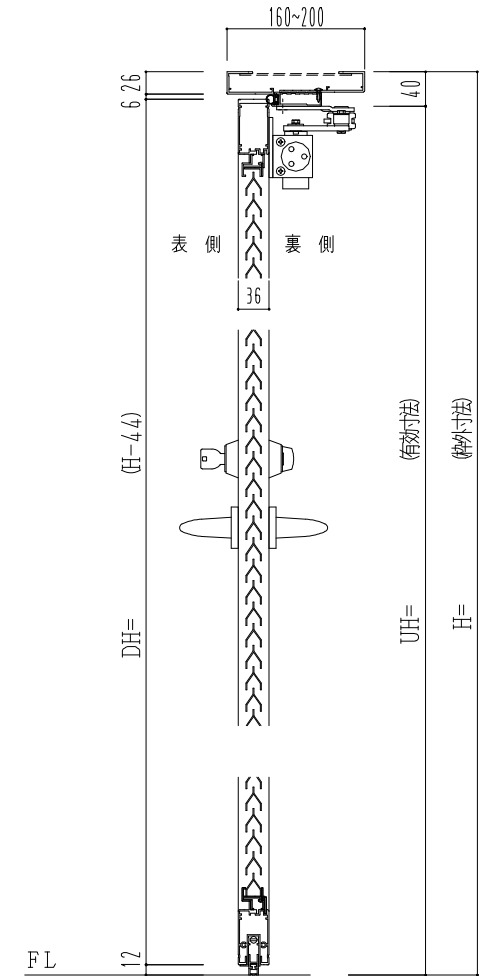

アルミ枠

作 図 縮 尺	
正 面 図	1 / 1
水 平 断 面 図	2.5 / 1
垂 直 断 面 図	2.5 / 1

○印の部分からは通気を遮断する事は出来ませんのでご注意ください。

SUNWIZZ	品名： アルミ枠ドア	型名： DKZ30 (V1.0)・片開-F0-3方 中横無 ホトタイト (枠見込み160~200)	DKZ30-10KLOGBL-1609
----------------	------------	---	---------------------