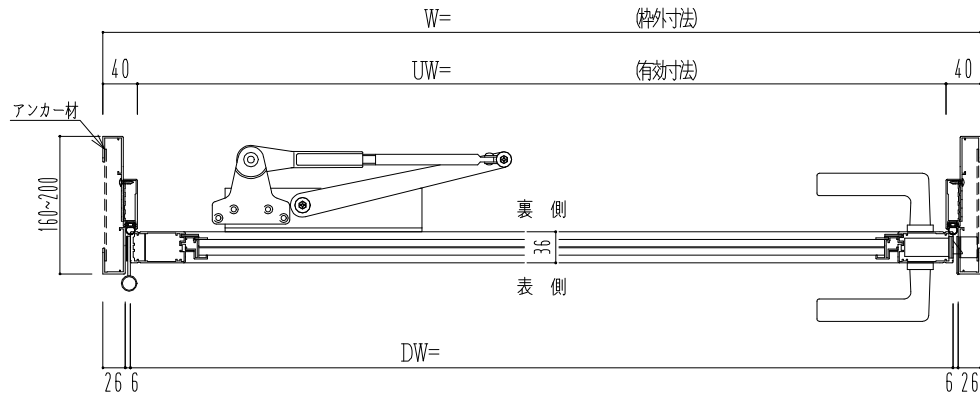

アルミ枠

作 図 縮 尺	
正 面 図	1 / 1
水 平 断 面 図	2.5 / 1
垂 直 断 面 図	2.5 / 1

○印の部分からは通気を遮断する事は出来ませんのでご注意ください。

SUNWIZZ	品名： アルミ枠ドア	型名： DKZ30 (V1.0)・片開-F0-3方 中横無 ホトタイト (枠見込み160~200)	DKZ30-10KLOGBL-1609
----------------	------------	---	---------------------