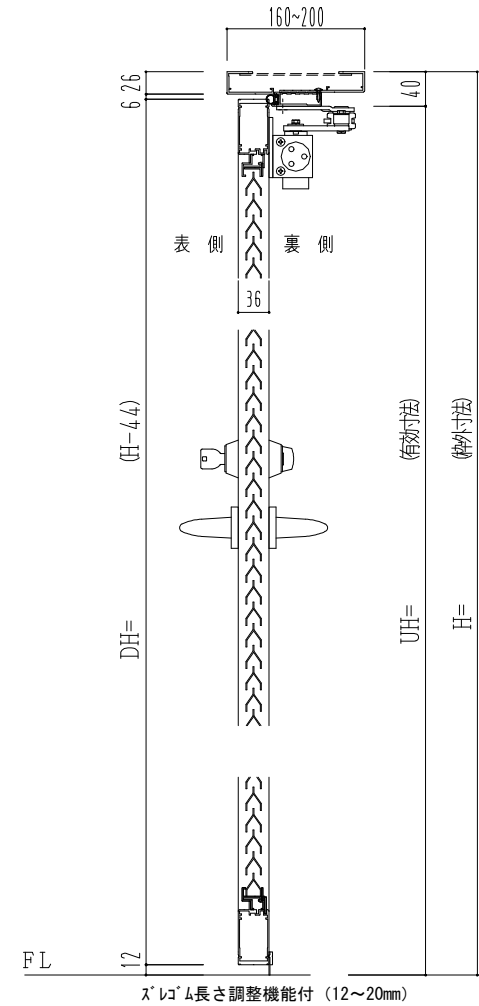

アルミ枠

作 図 縮 尺	
正 面 図	1 / 1
水 平 断 面 図	2.5 / 1
垂 直 断 面 図	2.5 / 1

SUNWIZZ

品名：アルミ枠ドア

型名：DKZ30 (V1.0)・片開-F0-3方 中横無 スリット (枠見込み160~200)

DKZ30-10KLOGZL-1609