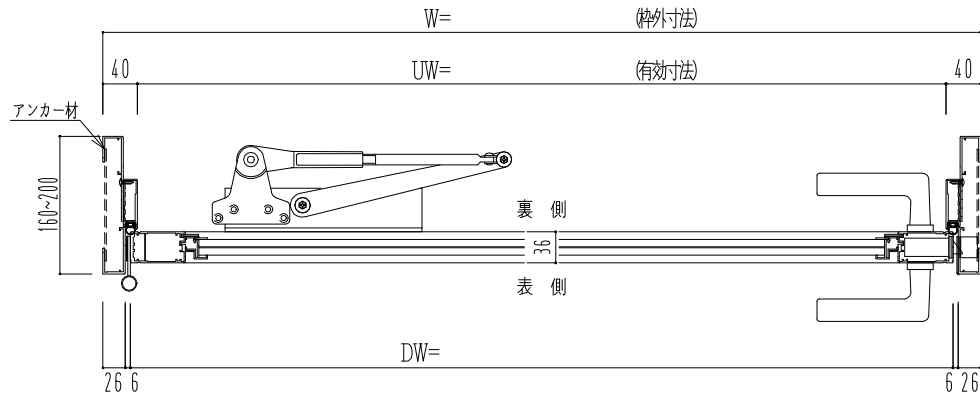

アルミ枠

作 図 縮 尺	
正 面 図	1 / 1
水 平 断 面 図	2.5 / 1
垂 直 断 面 図	2.5 / 1

SUNWIZZ

品名：アルミ枠ドア

型名：DKZ30 (V1.0)・片開-F0-3方 中横無 スリット (枠見込み160~200)

DKZ30-10KLOGZL-1609