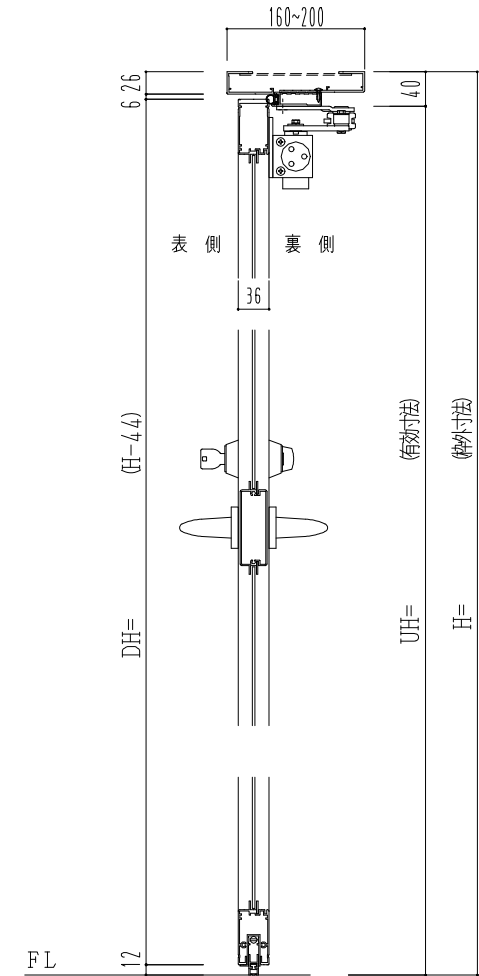

アルミ枠

作 図 縮 尺	
正 面 図	1 / 1
水 平 断 面 図	2.5 / 1
垂 直 断 面 図	2.5 / 1

○印の部分からは通気を遮断する事は出来ませんのでご注意下さい。

<p><b>SUNWIZZ</b></p>	<p>品名： アルミ枠ドア</p>	<p>型名： DKZ30 (V1.0)・片開-F0-3方 中横寸 ホットタイト (枠見込み160~200)</p>	<p>DKZ30-10KLN0BL-1609</p>
-----------------------	-------------------	---	----------------------------