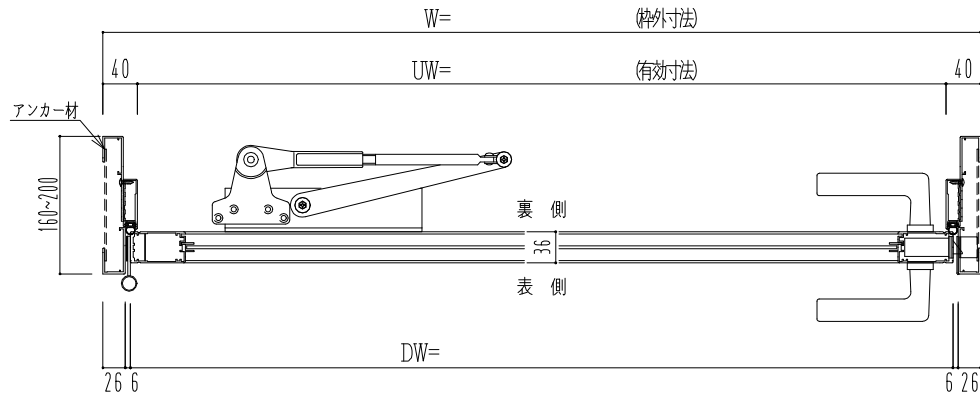

アルミ枠

作 図 縮 尺	
正 面 図	1 / 1
水 平 断 面 図	2.5 / 1
垂 直 断 面 図	2.5 / 1

○印の部分からは通気を遮断する事は出来ませんのでご注意下さい。

<p><b>SUNWIZZ</b></p>	<p>品名： アルミ枠ドア</p>	<p>型名： DKZ30 (V1.0)・片開-F0-3方 中横寸 ホットタイト (枠見込み160~200)</p>	<p>DKZ30-10KLN0BL-1609</p>
-----------------------	-------------------	---	----------------------------