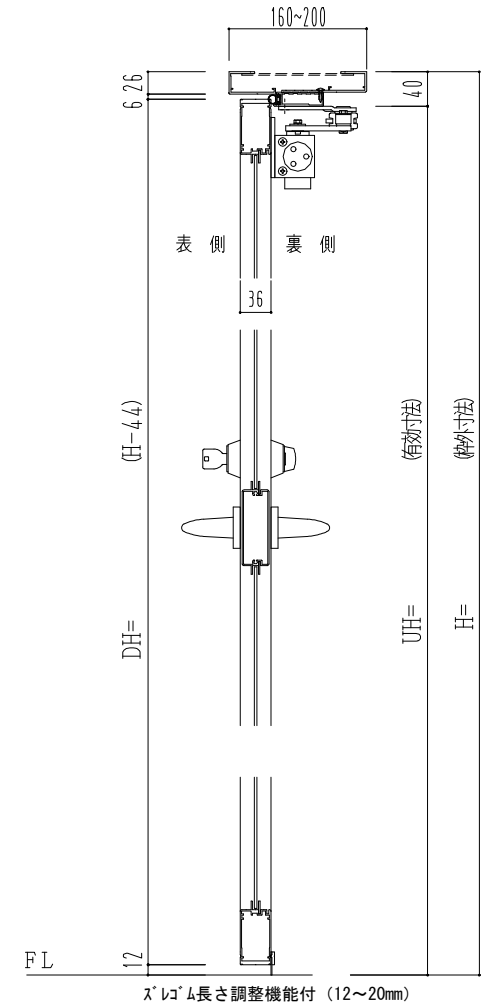

アルミ枠

作 図 縮 尺	
正 面 図	1 / 1
水 平 断 面 図	2.5 / 1
垂 直 断 面 図	2.5 / 1

SUNWIZZ

品名：アルミ枠ドア

型名：DKZ30 (V1.0)・片開-F0-3方 中横寸 スレコ (枠見込み160~200)

DKZ30-10KLN0ZL-1609