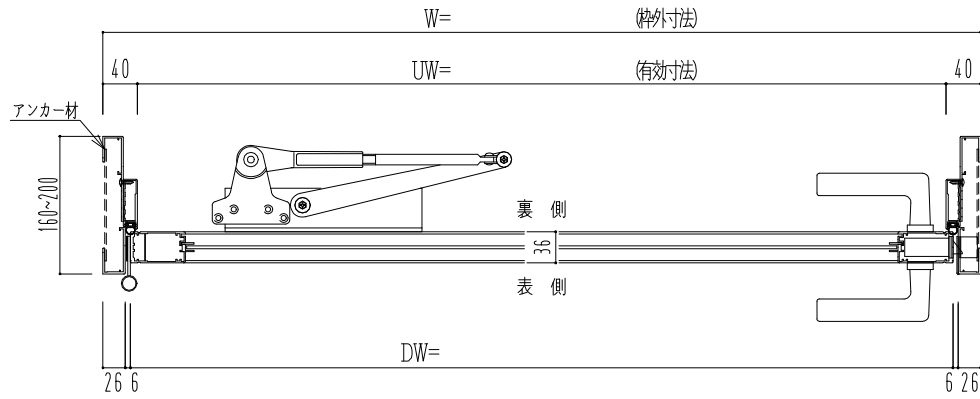

アルミ枠

作 図 縮 尺	
正 面 図	1 / 1
水 平 断 面 図	2.5 / 1
垂 直 断 面 図	2.5 / 1

SUNWIZZ

品名：アルミ枠ドア

型名：DKZ30 (V1.0)・片開-F0-3方 中横寸 スレコ (枠見込み160~200)

DKZ30-10KLN0ZL-1609