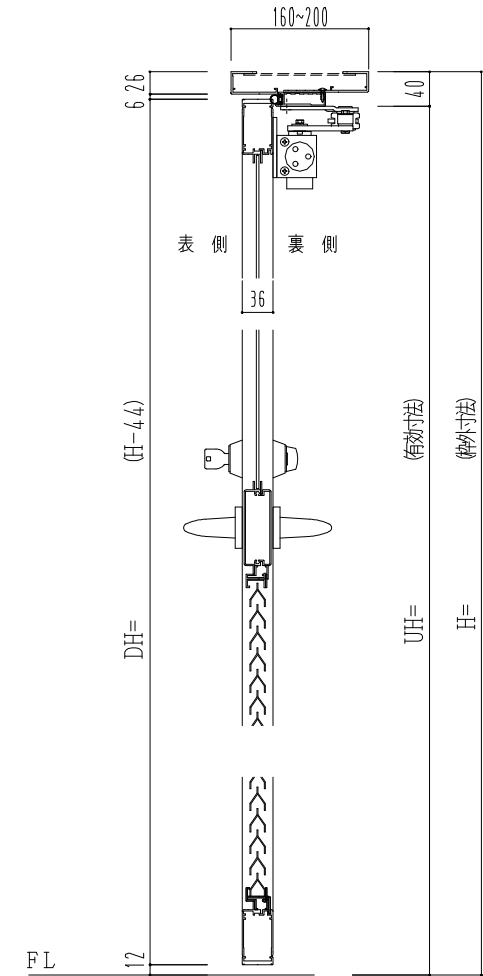

アルミ枠

作 図 縮 尺	
正 面 図	1 / 1
水 平 断 面 図	2.5 / 1
垂 直 断 面 図	2.5 / 1

SUNWIZZ

品名： アルミ枠ドア

型名： DKZ30 (V1.0)・片開-F0-3方 中棧付 ノット付 (枠見込み160~200)

DKZ30-10KLNGL-1609