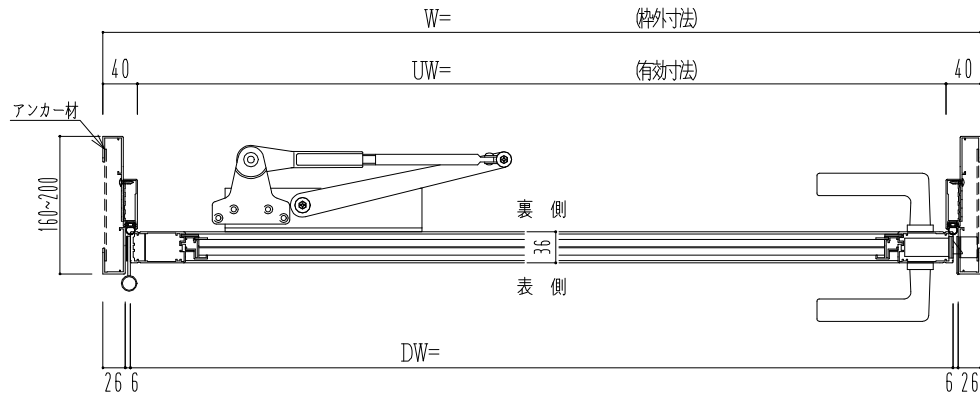

アルミ枠

作 図 縮 尺	
正 面 図	1 / 1
水 平 断 面 図	2.5 / 1
垂 直 断 面 図	2.5 / 1

SUNWIZZ

品名： アルミ枠ドア

型名： DKZ30 (V1.0)・片開-F0-3方 中棧付 ノット付 (枠見込み160~200)

DKZ30-10KLNGL-1609