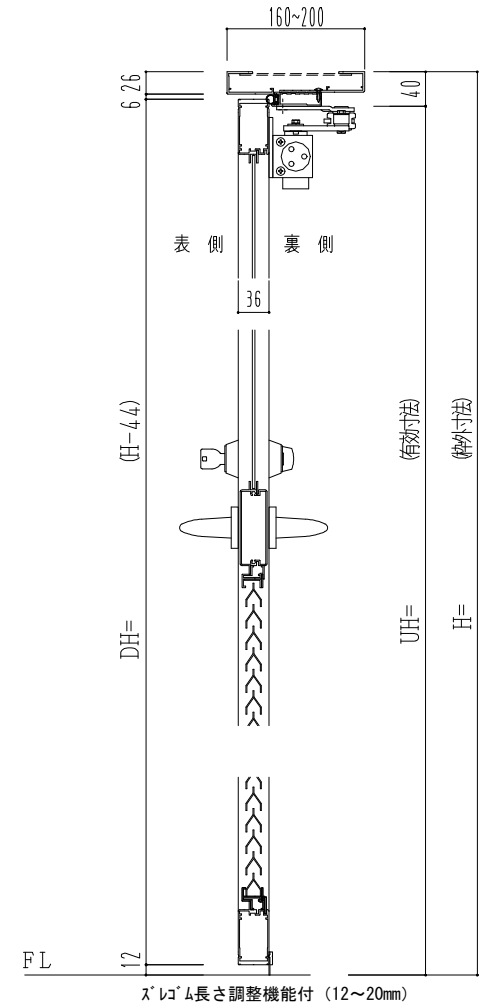

アルミ枠

スレコム長さ調整機能付 (12~20mm)

作 図 縮 尺	
正 面 図	1 / 1
水 平 断 面 図	2.5 / 1
垂 直 断 面 図	2.5 / 1

SUNWIZZ

品名： アルミ枠ドア

型名： DKZ30 (V1.0)・片開-F0-3方 中横寸 スレコム (枠見込み160~200)

DKZ30-10KLNGL-1609