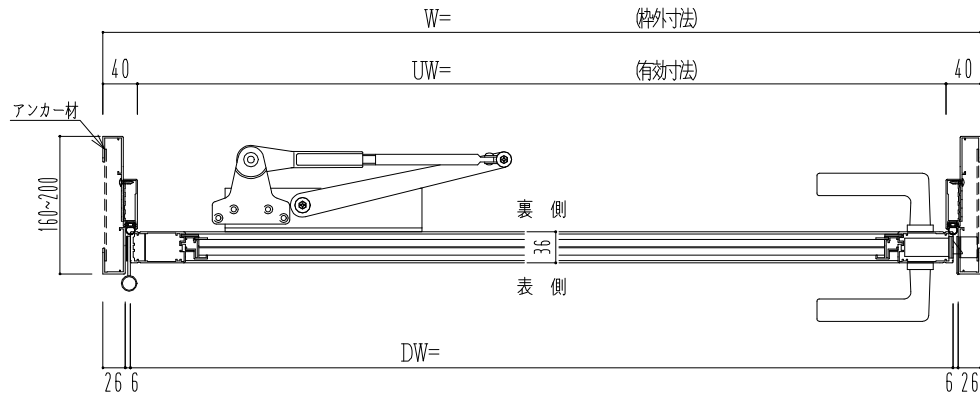

アルミ枠

スレコム長さ調整機能付 (12~20mm)

作 図 縮 尺	
正 面 図	1 / 1
水 平 断 面 図	2.5 / 1
垂 直 断 面 図	2.5 / 1

SUNWIZZ

品名： アルミ枠ドア

型名： DKZ30 (V1.0)・片開-F0-3方 中横寸 スレコム (枠見込み160~200)

DKZ30-10KLNGL-1609