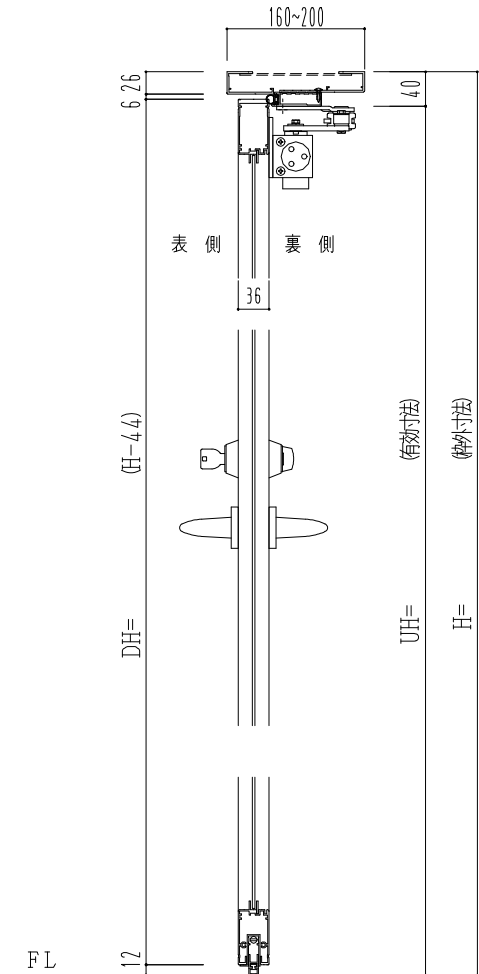

アルミ枠

作 図 縮 尺	
正 面 図	1 / 1
水 平 断 面 図	2.5 / 1
垂 直 断 面 図	2.5 / 1

○印の部分からは通気を遮断する事は出来ませんのでご注意ください。

SUNWIZZ	品名： アルミ枠ドア	型名： DKZ30 (V1.0)・片開-F0-3方 中横無 ホトタイト (枠見込み160~200)	DKZ30-10KR00BL-1609
----------------	------------	---	---------------------