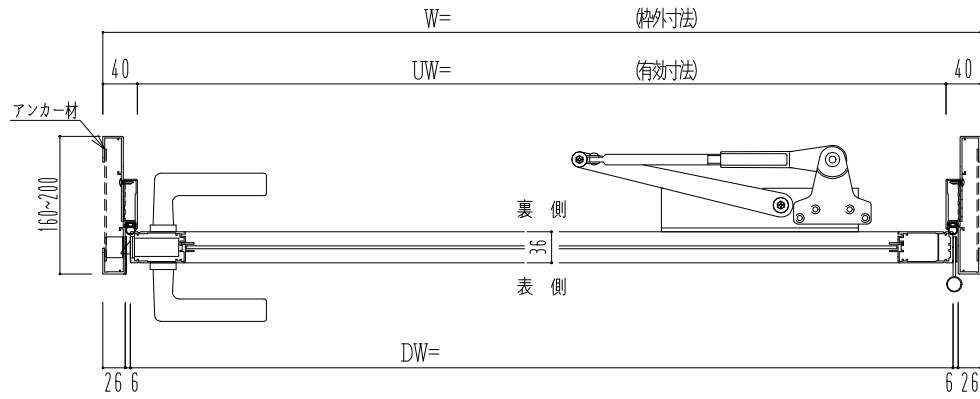

アルミ枠

作 図 縮 尺	
正 面 図	1 / 1
水 平 断 面 図	2.5 / 1
垂 直 断 面 図	2.5 / 1

○印の部分からは通気を遮断する事は出来ませんのでご注意ください。

SUNWIZZ	品名： アルミ枠ドア	型名： DKZ30 (V1.0)・片開-F0-3方 中横無 ホトタイト (枠見込み160~200)	DKZ30-10KR00BL-1609
----------------	------------	---	---------------------