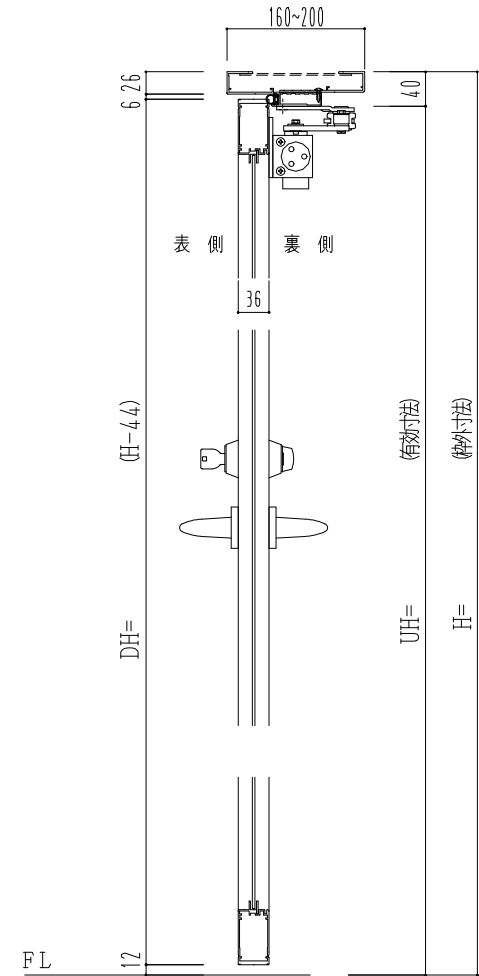

アルミ枠

作 図 縮 尺	
正 面 図	1 / 1
水 平 断 面 図	2.5 / 1
垂 直 断 面 図	2.5 / 1

SUNWIZZ

品名： アルミ枠ドア

型名： DKZ30 (V1.0) ・片開-F0-3方 中棧無 ノット (枠見込み160~200)

DKZ30-10KR00NL-1609