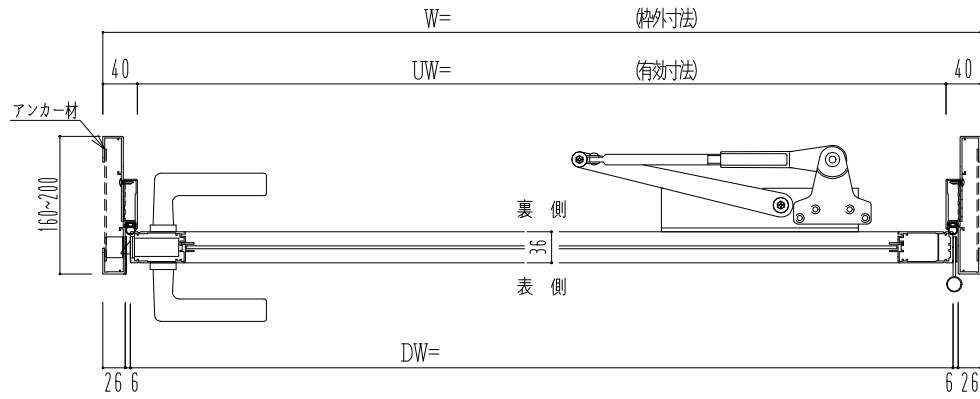

アルミ枠

作 図 縮 尺	
正 面 図	1 / 1
水 平 断 面 図	2.5 / 1
垂 直 断 面 図	2.5 / 1

SUNWIZZ

品名： アルミ枠ドア

型名： DKZ30 (V1.0) ・片開-F0-3方 中棧無 ノット (枠見込み160~200)

DKZ30-10KR00NL-1609