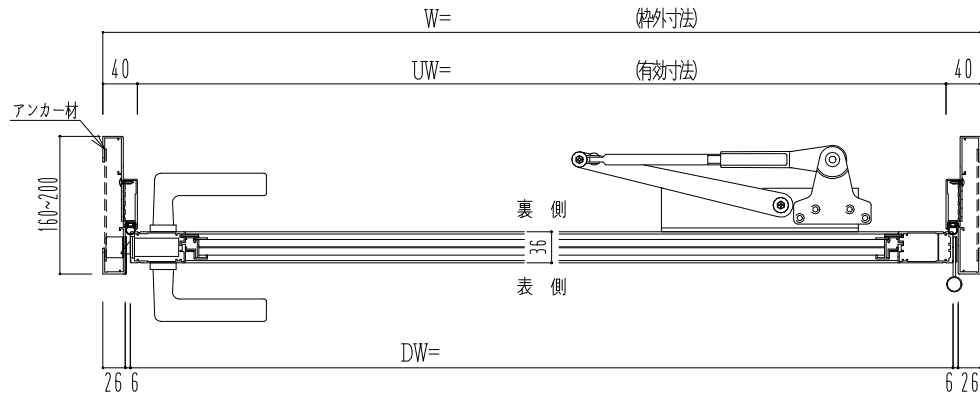

アルミ枠

作 図 縮 尺	
正 面 図	1 / 1
水 平 断 面 図	2.5 / 1
垂 直 断 面 図	2.5 / 1

○印の部分からは通気を遮断する事は出来ませんのでご注意下さい。

SUNWIZZ	品名： アルミ枠ドア	型名： DKZ30 (V1.0)・片開-F0-3方 中横寸 ホットタイト (枠見込み160~200)	DKZ30-10KRNGBL-1609
----------------	------------	--	---------------------