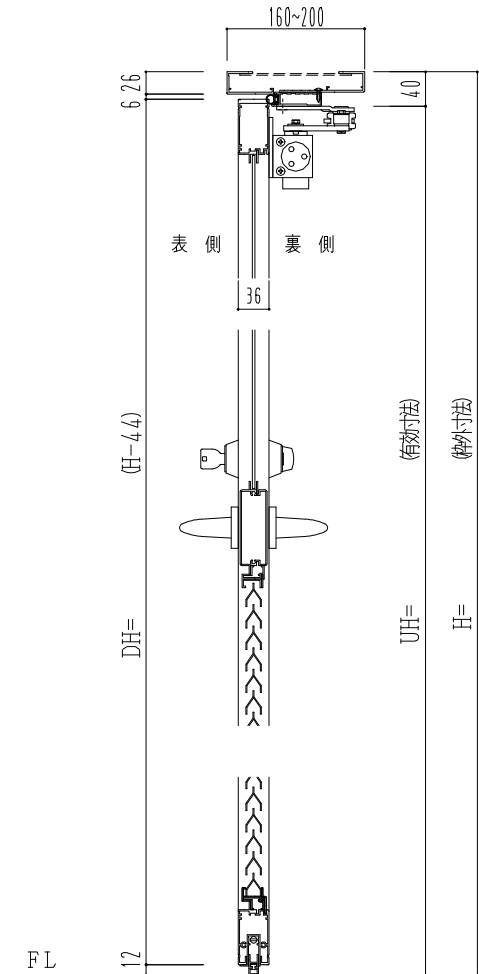

アルミ枠

作 図 縮 尺	
正 面 図	1 / 1
水 平 断 面 図	2.5 / 1
垂 直 断 面 図	2.5 / 1

○印の部分からは通気を遮断する事は出来ませんのでご注意下さい。

SUNWIZZ	品名： アルミ枠ドア	型名： DKZ30 (V1.0)・片開-F0-3方 中横寸 ホットタイト (枠見込み160~200)	DKZ30-10KRNGBL-1609
----------------	------------	--	---------------------