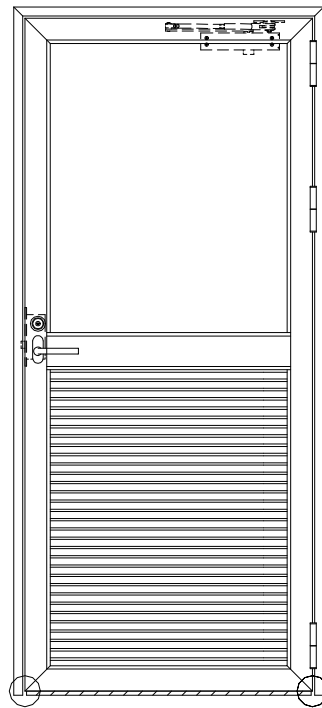

アルミ枠

作 図 縮 尺	
正 面 図	1 / 1
水 平 断 面 図	2.5 / 1
垂 直 断 面 図	2.5 / 1

○印の部分からは通気を遮断する事は出来ませんのでご注意下さい。

SUNWIZZ	品名： アルミ枠ドア	型名： DKZ30 (V1.0)・片開-F0-3方 中横寸 ホットタイト (枠見込み160~200)	DKZ30-10KRNGBL-1609
----------------	------------	--	---------------------