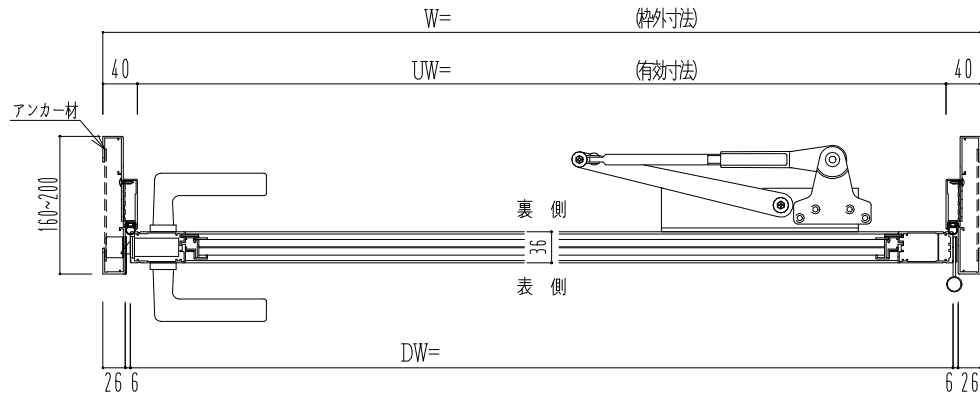

アルミ枠

作 図 縮 尺	
正 面 図	1 / 1
水 平 断 面 図	2.5 / 1
垂 直 断 面 図	2.5 / 1

SUNWIZZ

品名： アルミ枠ドア

型名： DKZ30 (V1.0)・片開-F0-3方 中横寸 スレコ (枠見込み160~200)

DKZ30-10KRNZL-1609