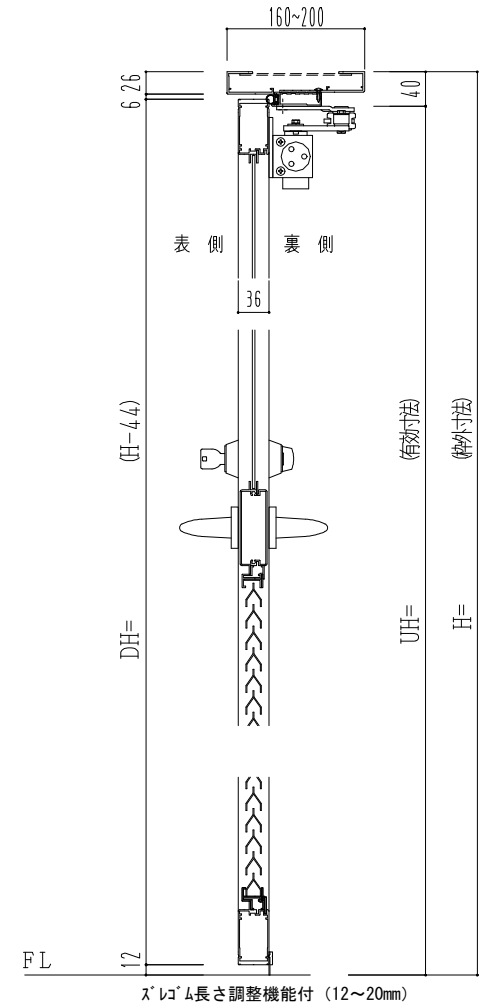

アルミ枠

作 図 縮 尺	
正 面 図	1 / 1
水 平 断 面 図	2.5 / 1
垂 直 断 面 図	2.5 / 1

SUNWIZZ

品名： アルミ枠ドア

型名： DKZ30 (V1.0)・片開-F0-3方 中横寸 スレコ (枠見込み160~200)

DKZ30-10KRNZL-1609