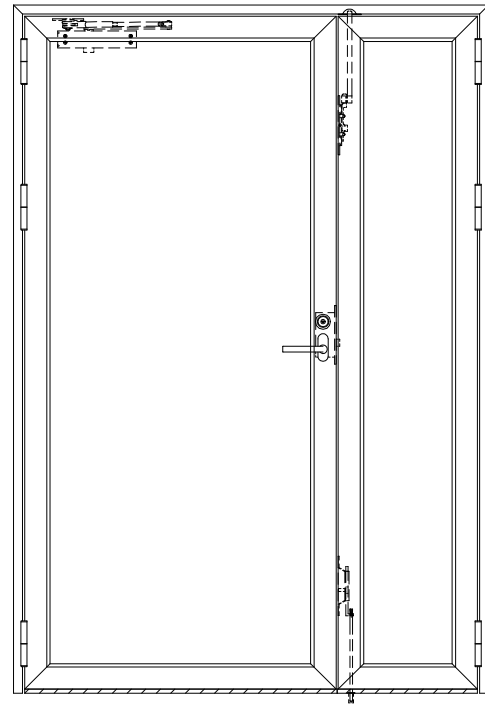

アルミ枠

作 図 縮 尺	
正面図	1 / 1
水平断面図	2.5 / 1
垂直断面図	2.5 / 1

SUNWIZZ	品名： アルミ枠ドア	型名： DKZ30 (V1.0)・親子-F0-3方 中横無 スレイト (枠見込み160~200)	DKZ30-100L00ZL-1609
---------	------------	--	---------------------