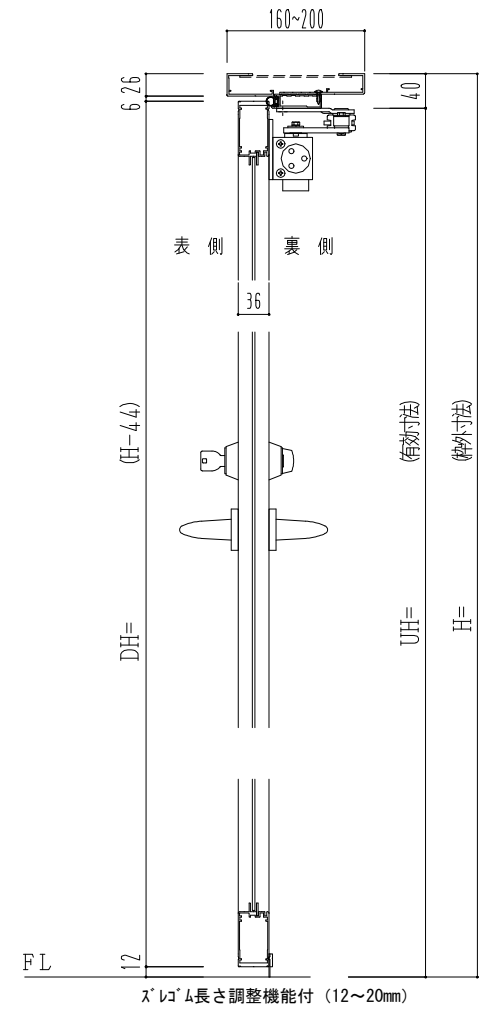

アルミ枠

作 図 縮 尺	
正面図	1 / 1
水平断面図	2.5 / 1
垂直断面図	2.5 / 1

SUNWIZZ	品名： アルミ枠ドア	型名： DKZ30 (V1.0)・親子-F0-3方 中横無 スレイト (枠見込み160~200)	DKZ30-100L00ZL-1609
---------	------------	--	---------------------