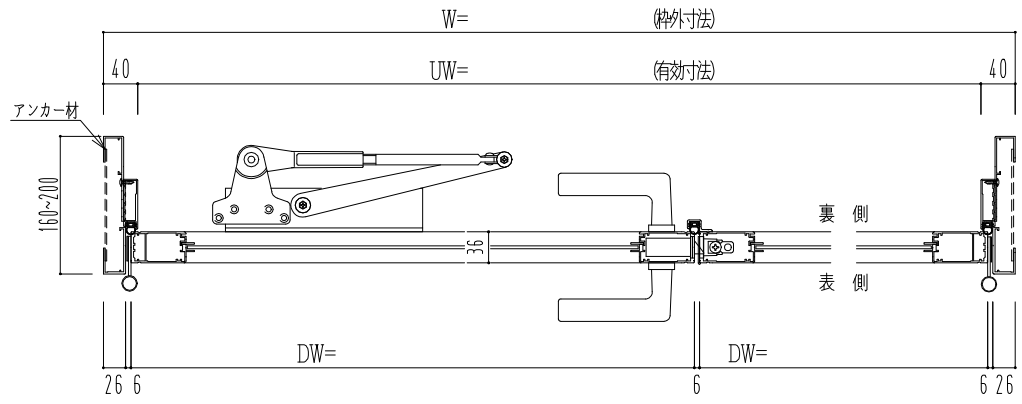

アルミ枠

作 図 縮 尺	
正面図	1 / 1
水平断面図	2.5 / 1
垂直断面図	2.5 / 1

SUNWIZZ	品名： アルミ枠ドア	型名： DKZ30 (V1.0)・親子-F0-3方 中横無 スレイト (枠見込み160~200)	DKZ30-100L00ZL-1609
---------	------------	--	---------------------