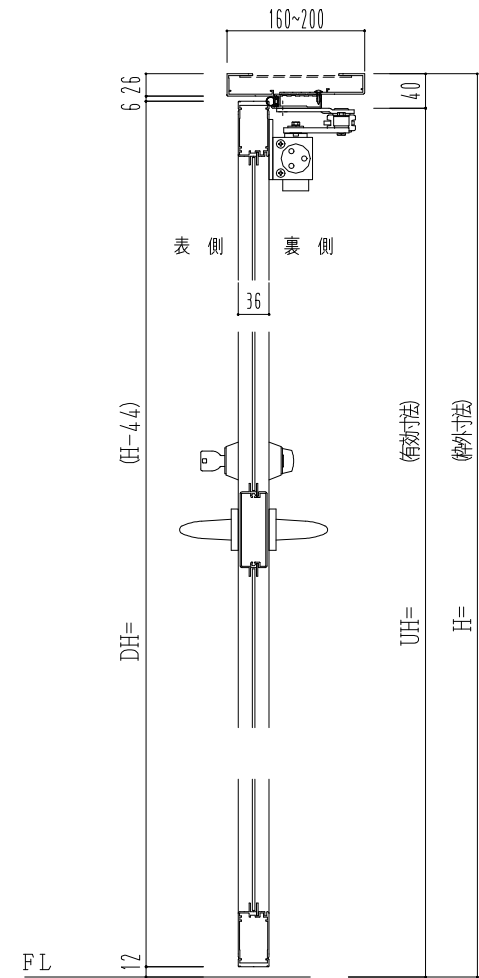

アルミ枠

作 図 縮 尺	
正 面 図	1 / 1
水 平 断 面 図	2.5 / 1
垂 直 断 面 図	2.5 / 1

SUNWIZZ	品名：アルミ枠ドア	型名：DKZ30 (V1.0)・親子-F0-3方 中棧付 ノット (枠見込み160~200)	DKZ30-100LNONL-1609
---------	-----------	--	---------------------