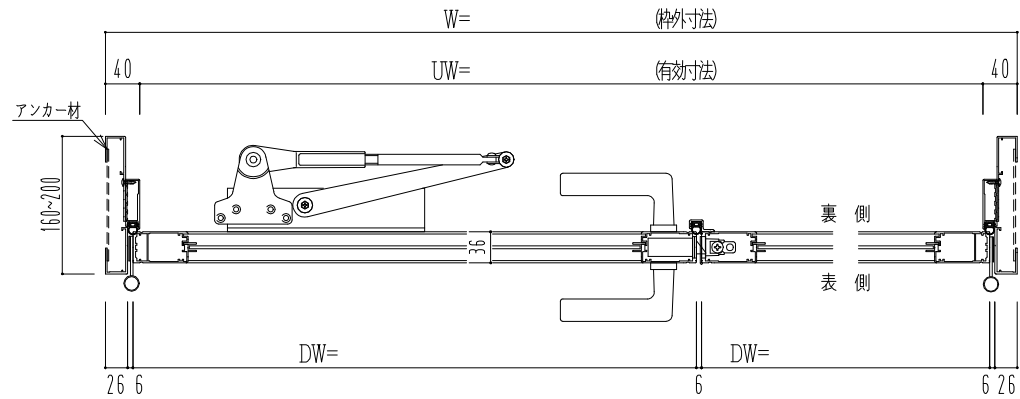

アルミ枠

作 図 縮 尺	
正 面 図	1 / 1
水 平 断 面 図	2.5 / 1
垂 直 断 面 図	2.5 / 1

SUNWIZZ	品名：アルミ枠ドア	型名：DKZ30 (V1.0)・親子-F0-3方 中棧付 ノット (枠見込み160~200)	DKZ30-100LNONL-1609
---------	-----------	--	---------------------