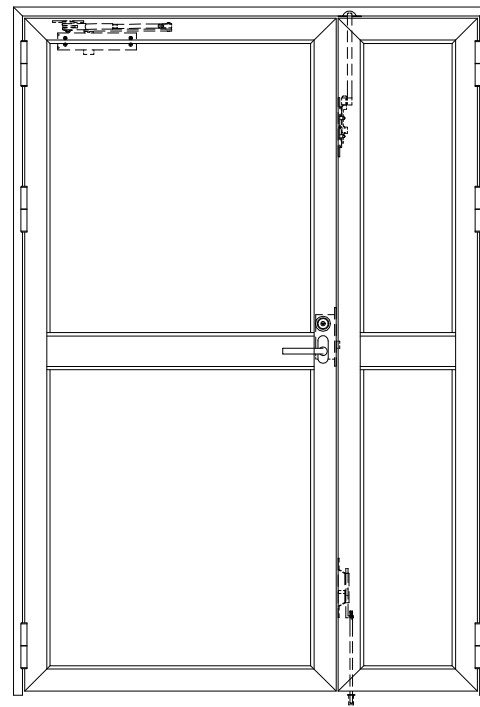

アルミ枠

作 図 縮 尺	
正 面 図	1 / 1
水 平 断 面 図	2.5 / 1
垂 直 断 面 図	2.5 / 1

SUNWIZZ	品名：アルミ枠ドア	型名：DKZ30 (V1.0)・親子-F0-3方 中棧付 ノット (枠見込み160~200)	DKZ30-100LNONL-1609
---------	-----------	--	---------------------