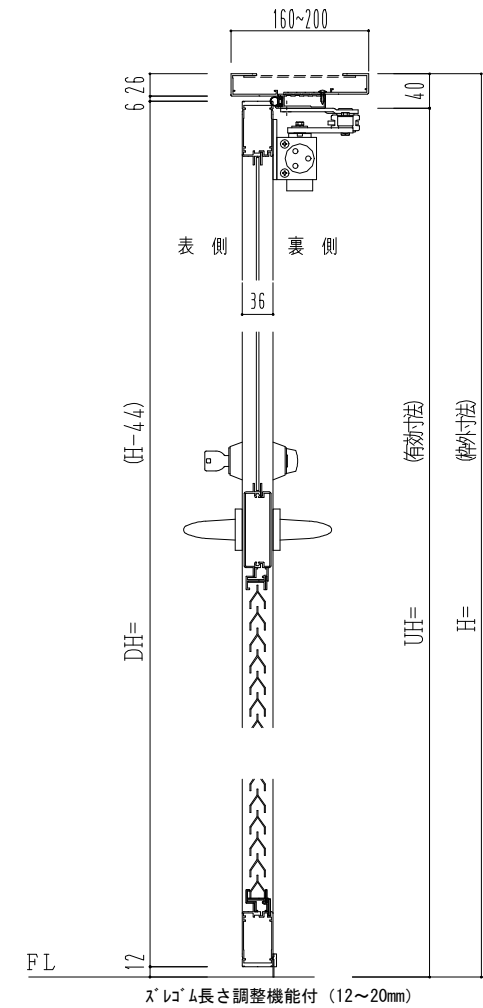

アルミ枠

作 図 縮 尺	
正面図	1 / 1
水平断面図	2.5 / 1
垂直断面図	2.5 / 1

SUNWIZZ

品名：アルミ枠ドア

型名：DKZ30 (V1.0)・親子-F0-3方 中横寸 スレイト (枠見込み160~200)

DKZ30-100LNGZL-1609