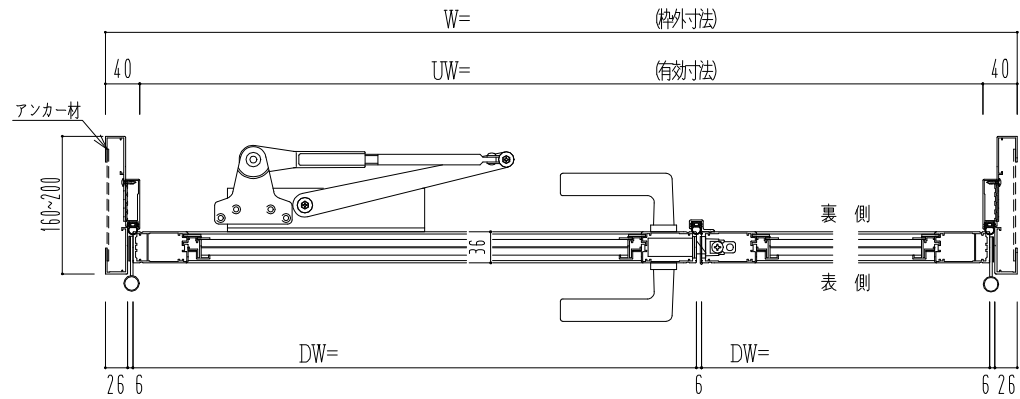

アルミ枠

作 図 縮 尺	
正面図	1 / 1
水平断面図	2.5 / 1
垂直断面図	2.5 / 1

SUNWIZZ

品名：アルミ枠ドア

型名：DKZ30 (V1.0)・親子-F0-3方 中横寸 スレイト (枠見込み160~200)

DKZ30-100LNGZL-1609