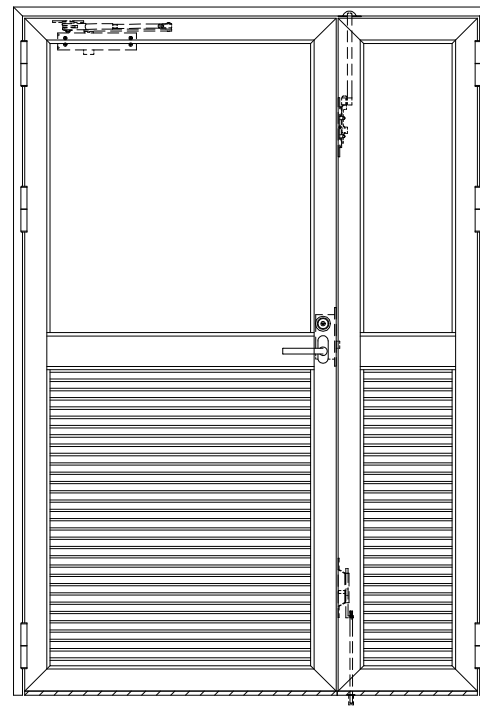

アルミ枠

作 図 縮 尺	
正面図	1 / 1
水平断面図	2.5 / 1
垂直断面図	2.5 / 1

SUNWIZZ

品名：アルミ枠ドア

型名：DKZ30 (V1.0)・親子-F0-3方 中横寸 スレイト (枠見込み160~200)

DKZ30-100LNGZL-1609