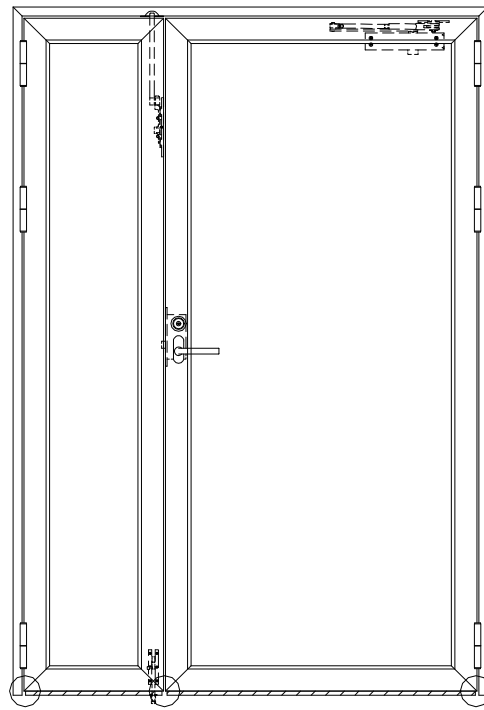

アルミ枠

作 図 縮 尺	
正 面 図	1 / 1
水 平 断 面 図	2.5 / 1
垂 直 断 面 図	2.5 / 1

○印の部分からは通気を遮断する事は出来ませんのでご注意ください。

<b>SUNWIZZ</b>	品名： アルミ枠ドア	型名： DKZ30 (V1.0)・親子-F0-3方 中横無 ホトムイト (枠見込み160~200)	DKZ30-100R00BL-1609
----------------	------------	---	---------------------