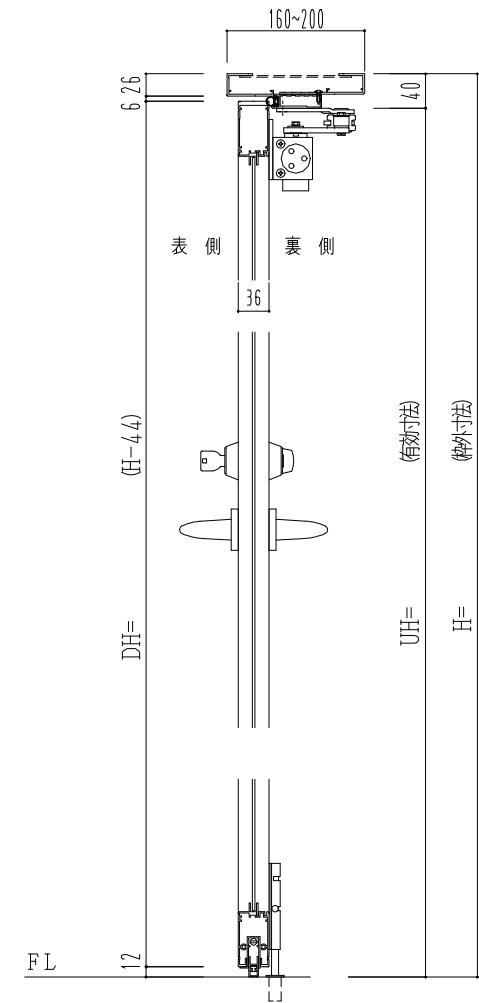

アルミ枠

作 図 縮 尺	
正 面 図	1 / 1
水 平 断 面 図	2.5 / 1
垂 直 断 面 図	2.5 / 1

○印の部分からは通気を遮断する事は出来ませんのでご注意ください。

<b>SUNWIZZ</b>	品名： アルミ枠ドア	型名： DKZ30 (V1.0)・親子-F0-3方 中横無 ホトムイト (枠見込み160~200)	DKZ30-100R00BL-1609
----------------	------------	---	---------------------