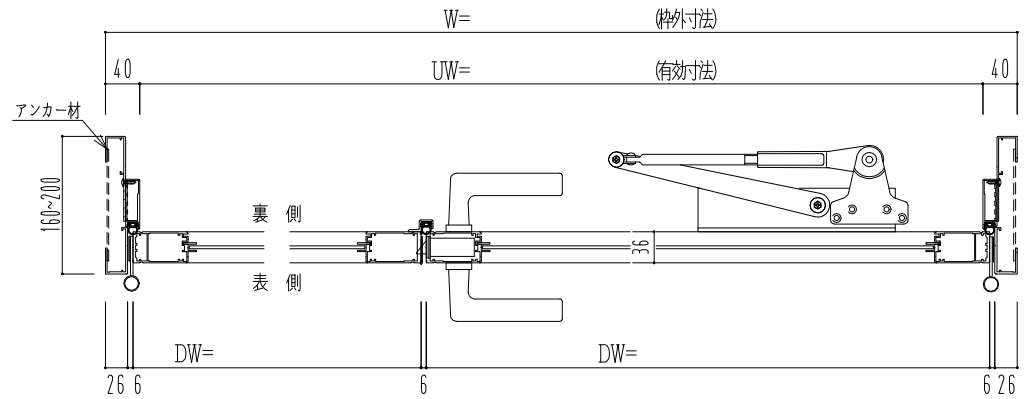

アルミ枠

作 図 縮 尺	
正 面 図	1 / 1
水 平 断 面 図	2.5 / 1
垂 直 断 面 図	2.5 / 1

○印の部分からは通気を遮断する事は出来ませんのでご注意ください。

<b>SUNWIZZ</b>	品名： アルミ枠ドア	型名： DKZ30 (V1.0)・親子-F0-3方 中横無 ホトムイト (枠見込み160~200)	DKZ30-100R00BL-1609
----------------	------------	---	---------------------