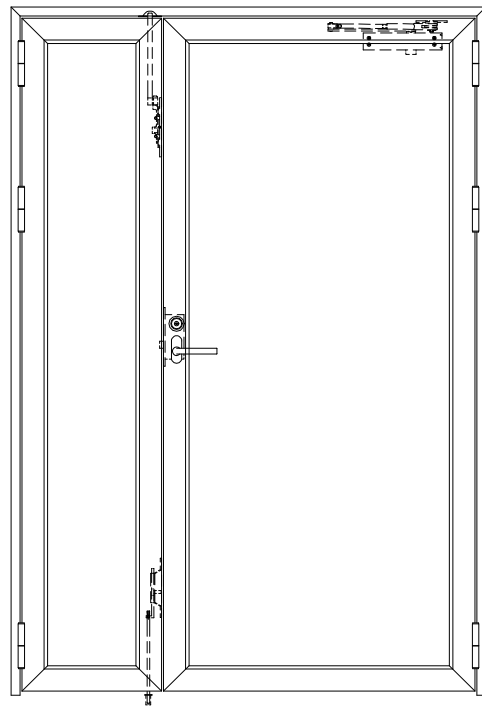

アルミ枠

作 図 縮 尺	
正 面 図	1 / 1
水 平 断 面 図	2.5 / 1
垂 直 断 面 図	2.5 / 1

SUNWIZZ

品名： アルミ枠ドア

型名： DKZ30 (V1.0)・親子-F0-3方 中棧無 ノット (枠見込み160~200)

DKZ30-100R00NL-1609