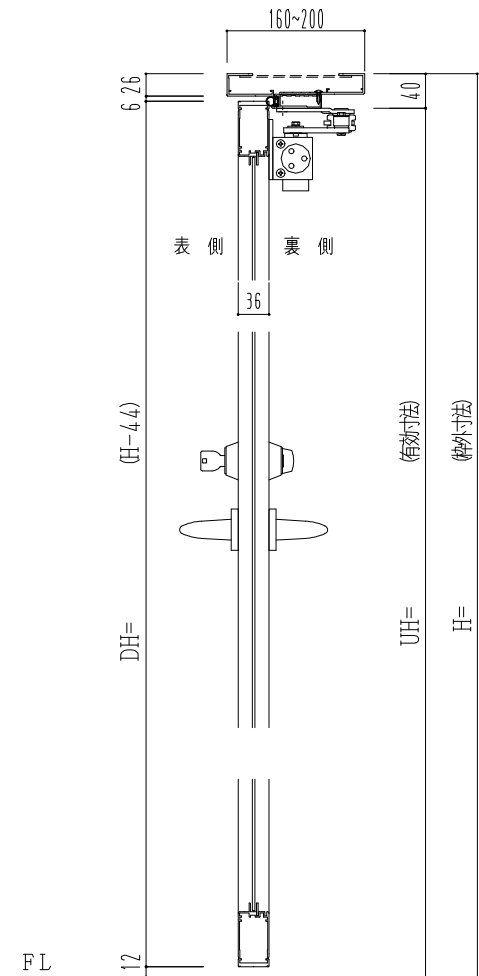

アルミ枠

作 図 縮 尺	
正 面 図	1 / 1
水 平 断 面 図	2.5 / 1
垂 直 断 面 図	2.5 / 1

SUNWIZZ

品名： アルミ枠ドア

型名： DKZ30 (V1.0)・親子-F0-3方 中棧無 ノット (枠見込み160~200)

DKZ30-100R00NL-1609