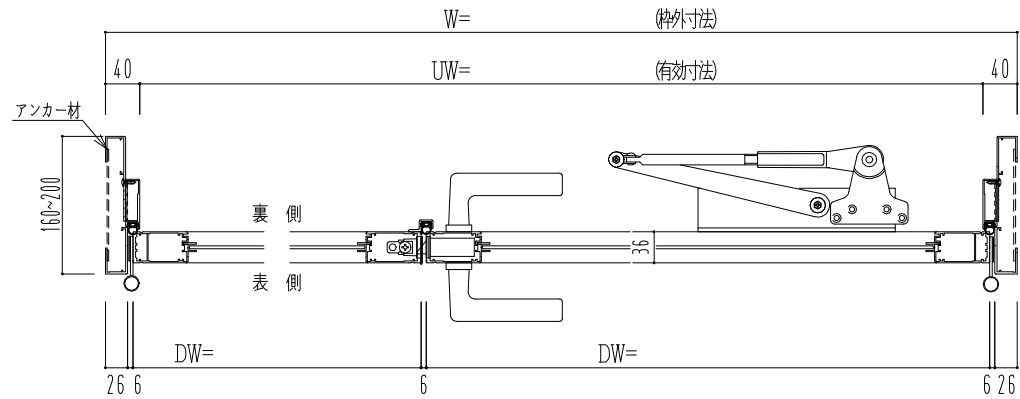

アルミ枠

作 図 縮 尺	
正 面 図	1 / 1
水 平 断 面 図	2.5 / 1
垂 直 断 面 図	2.5 / 1

SUNWIZZ

品名： アルミ枠ドア

型名： DKZ30 (V1.0)・親子-F0-3方 中棧無 ノット (枠見込み160~200)

DKZ30-100R00NL-1609