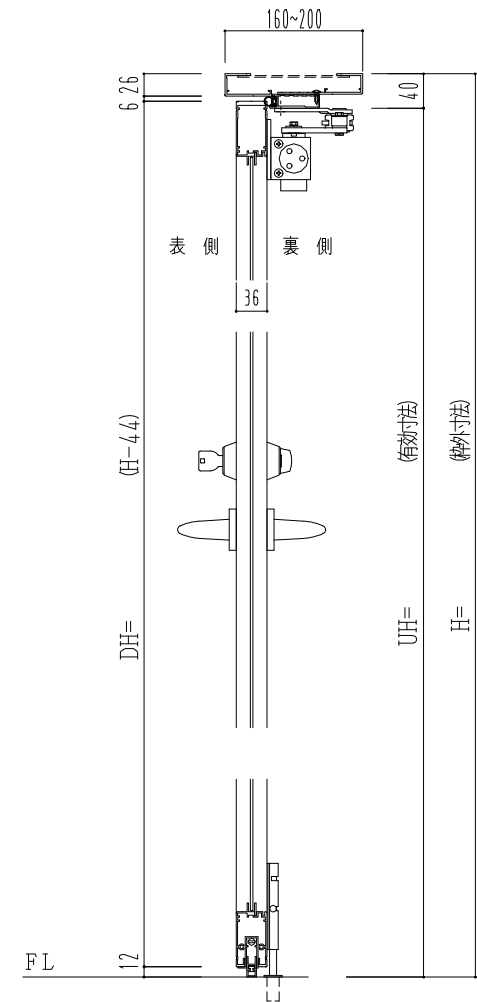

アルミ枠

作 図 縮 尺	
正面図	1 / 1
水平断面図	2.5 / 1
垂直断面図	2.5 / 1

○印の部分からは通気を遮断する事は出来ませんのでご注意下さい。

SUNWIZZ	品名： アルミ枠ドア	型名： DKZ30 (V1.0)・両開-F0-3方 中横無 ホトムタイト (枠見込み160~200)	DKZ30-10WL00BL-1609
----------------	------------	--	---------------------