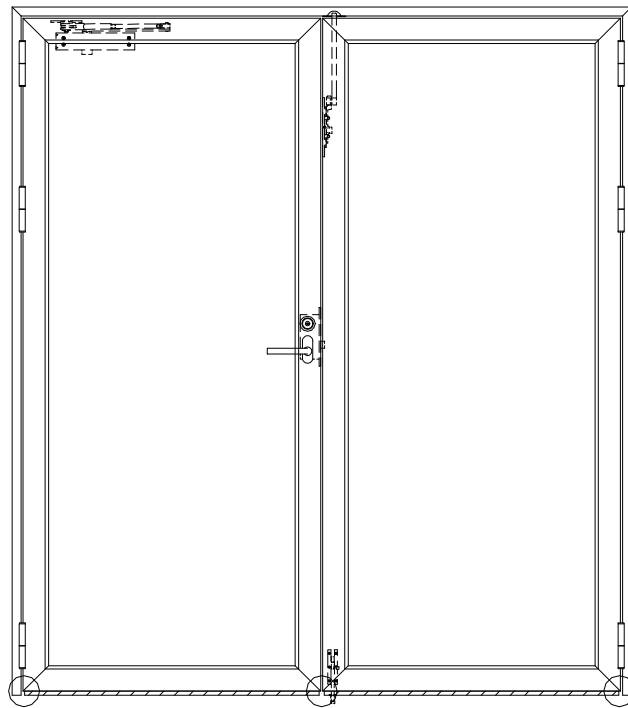

アルミ枠

作 図 縮 尺	
正面図	1 / 1
水平断面図	2.5 / 1
垂直断面図	2.5 / 1

○印の部分からは通気を遮断する事は出来ませんのでご注意下さい。

SUNWIZZ	品名： アルミ枠ドア	型名： DKZ30 (V1.0)・両開-F0-3方 中横無 ホトムタイト (枠見込み160~200)	DKZ30-10WL00BL-1609
----------------	------------	--	---------------------