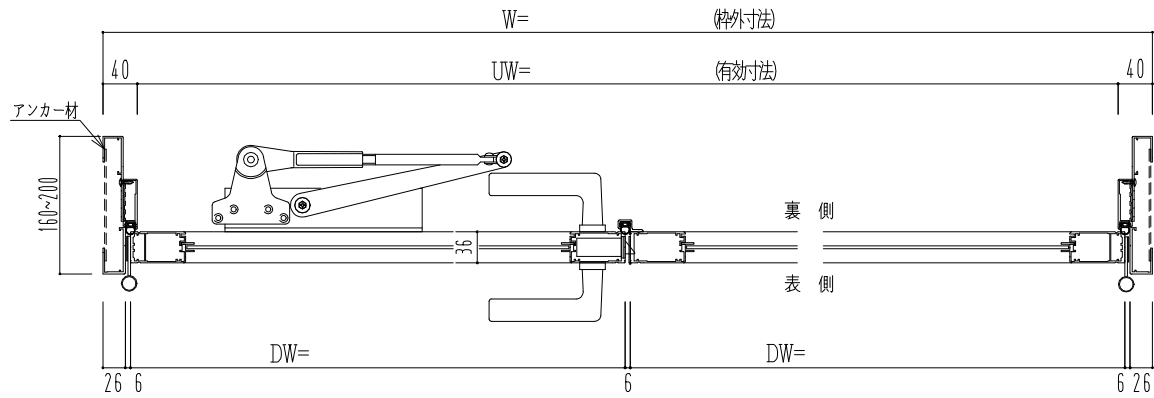

アルミ枠

作 図 縮 尺	
正面図	1 / 1
水平断面図	2.5 / 1
垂直断面図	2.5 / 1

○印の部分からは通気を遮断する事は出来ませんのでご注意下さい。

SUNWIZZ	品名： アルミ枠ドア	型名： DKZ30 (V1.0)・両開-F0-3方 中横無 ホトムタイト (枠見込み160~200)	DKZ30-10WL00BL-1609
----------------	------------	--	---------------------