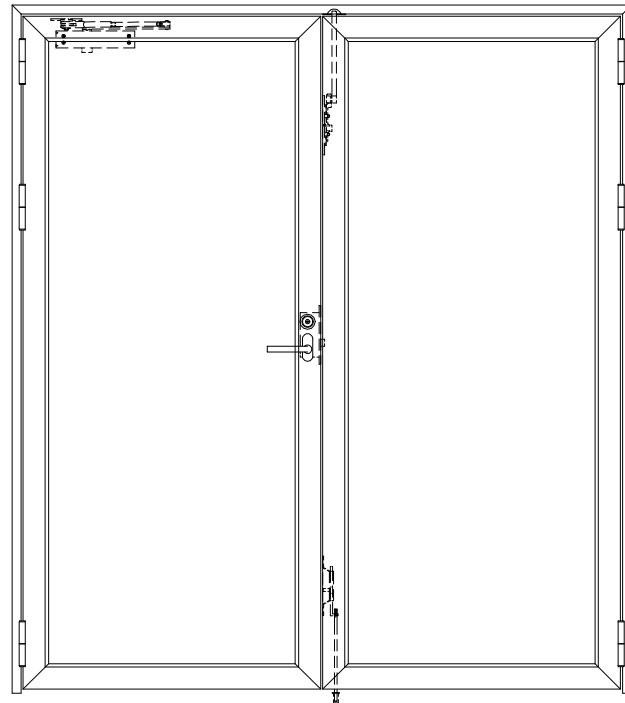

アルミ枠

| 作 図 縮 尺 | |
|-----------|---------|
| 正 面 図 | 1 / 1 |
| 水 平 断 面 図 | 2.5 / 1 |
| 垂 直 断 面 図 | 2.5 / 1 |

SUNWIZZ

品名： アルミ枠ドア

型名： DKZ30 (V1.0) ・両開-F0-3方 中棧無 ノット (枠見込み160~200)

DKZ30-10WL00NL-1609