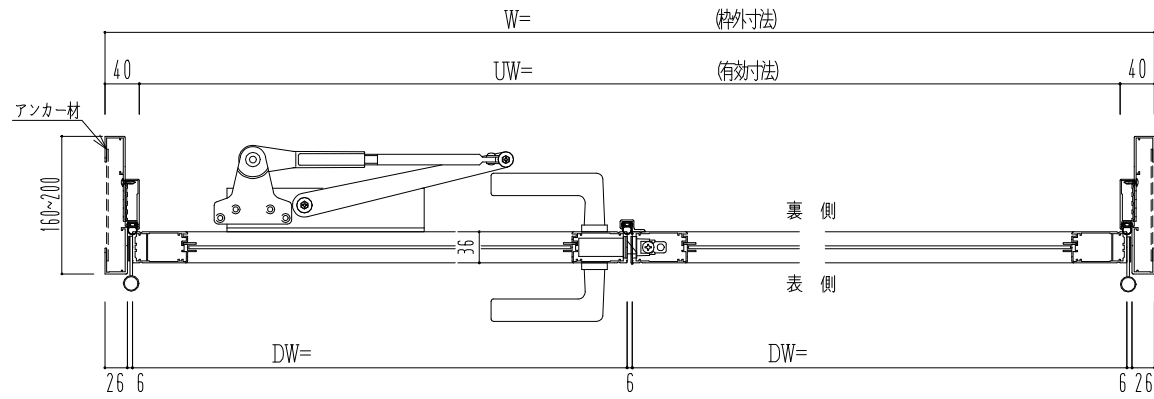

アルミ枠

| 作 図 縮 尺 | |
|-----------|---------|
| 正 面 図 | 1 / 1 |
| 水 平 断 面 図 | 2.5 / 1 |
| 垂 直 断 面 図 | 2.5 / 1 |

SUNWIZZ

品名： アルミ枠ドア

型名： DKZ30 (V1.0) ・両開-F0-3方 中棧無 ノット (枠見込み160~200)

DKZ30-10WL00NL-1609