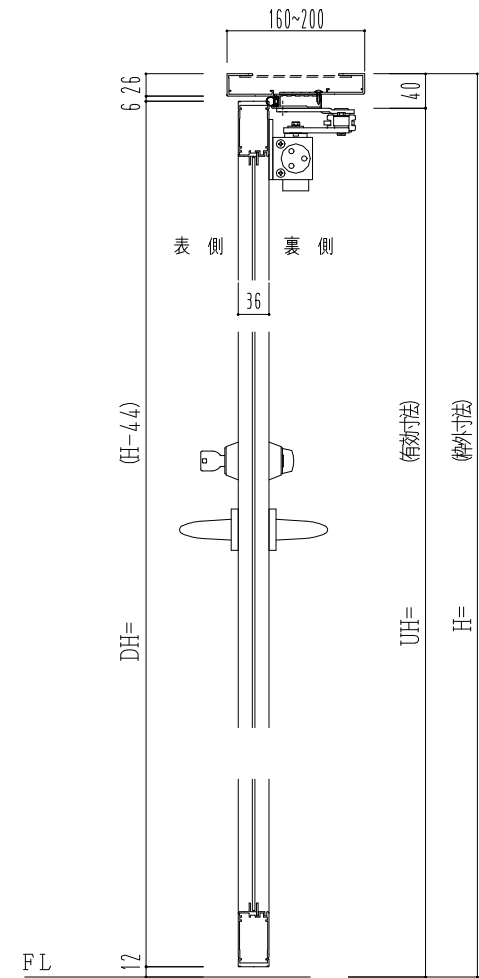

アルミ枠

| 作 図 縮 尺 | |
|-----------|---------|
| 正 面 図 | 1 / 1 |
| 水 平 断 面 図 | 2.5 / 1 |
| 垂 直 断 面 図 | 2.5 / 1 |

SUNWIZZ

品名： アルミ枠ドア

型名： DKZ30 (V1.0) ・両開-F0-3方 中棧無 ノット (枠見込み160~200)

DKZ30-10WL00NL-1609