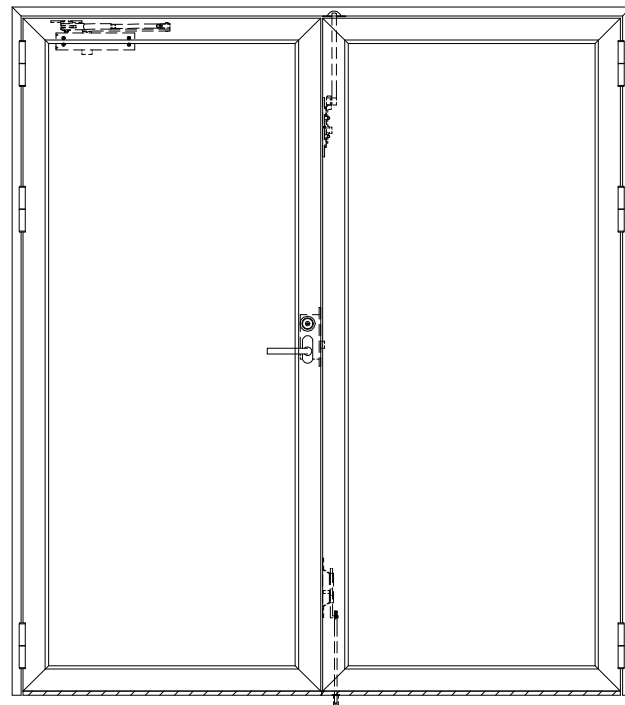

アルミ枠

作 図 縮 尺	
正 面 図	1 / 1
水 平 断 面 図	2.5 / 1
垂 直 断 面 図	2.5 / 1

SUNWIZZ

品名： アルミ枠ドア

型名： DKZ30 (V1.0) ・両開-F0-3方 中横無 スリット (枠見込み160~200)

DKZ30-10WL00ZL-1609