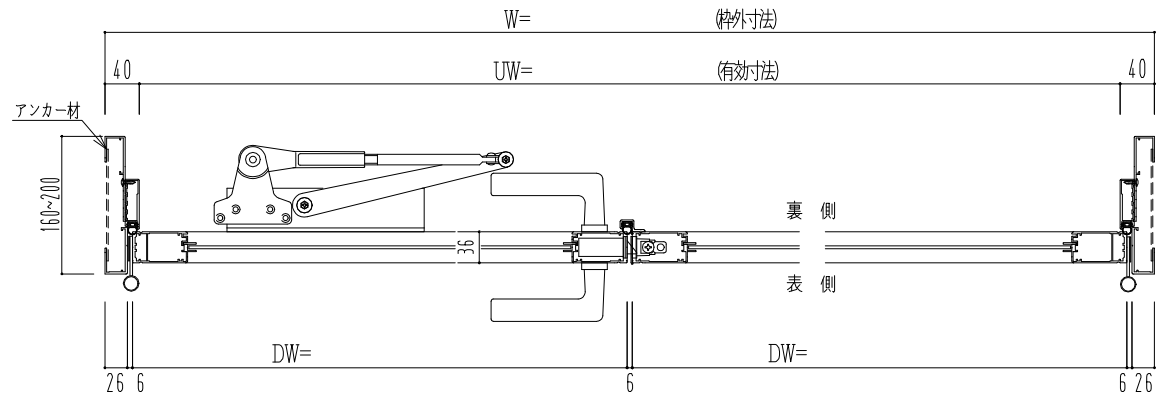

アルミ枠

作 図 縮 尺	
正 面 図	1 / 1
水 平 断 面 図	2.5 / 1
垂 直 断 面 図	2.5 / 1

SUNWIZZ

品名： アルミ枠ドア

型名： DKZ30 (V1.0) ・両開-F0-3方 中横無 スリット (枠見込み160~200)

DKZ30-10WL00ZL-1609