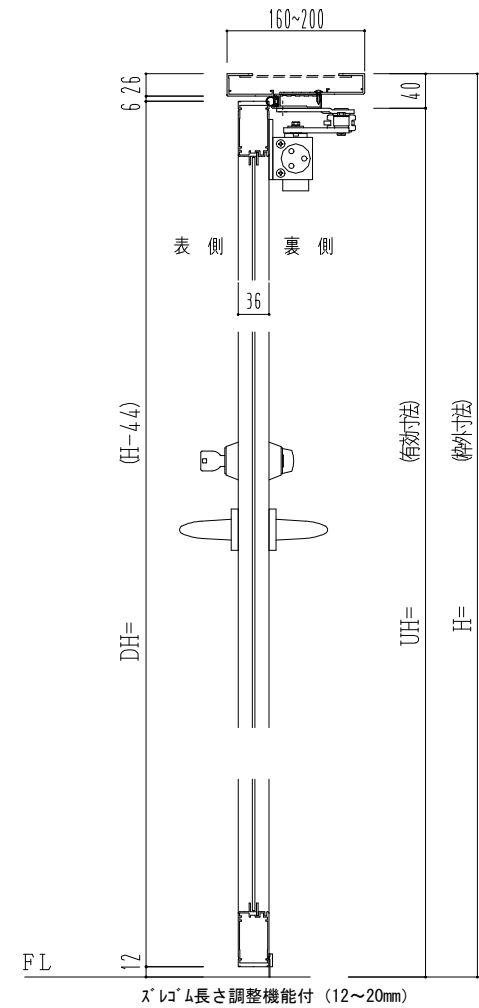

アルミ枠

作 図 縮 尺	
正 面 図	1 / 1
水 平 断 面 図	2.5 / 1
垂 直 断 面 図	2.5 / 1

SUNWIZZ

品名： アルミ枠ドア

型名： DKZ30 (V1.0) ・両開-F0-3方 中横無 スリット (枠見込み160~200)

DKZ30-10WL00ZL-1609