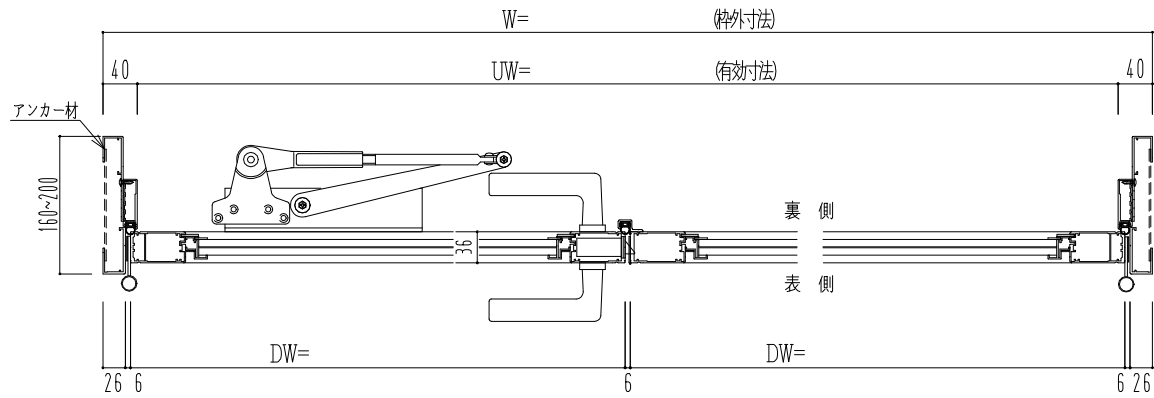

アルミ枠

作 図 縮 尺	
正面図	1 / 1
水平断面図	2.5 / 1
垂直断面図	2.5 / 1

○印の部分からは通気を遮断する事は出来ませんのでご注意下さい。

SUNWIZZ	品名： アルミ枠ドア	型名： DKZ30 (V1.0)・両開-F0-3方 中横無 ホトタイト (枠見込み160~200)	DKZ30-10WLOGBL-1609
----------------	------------	---	---------------------