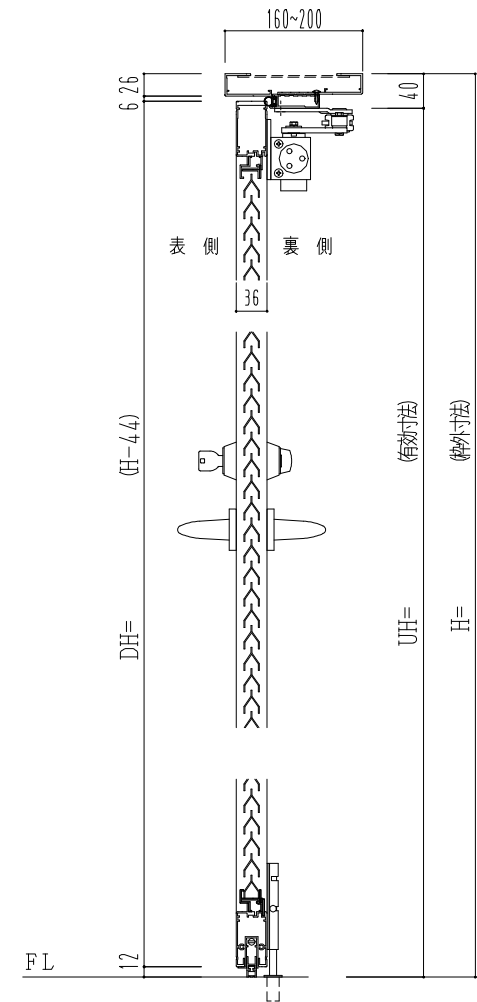

アルミ枠

作 図 縮 尺	
正面図	1 / 1
水平断面図	2.5 / 1
垂直断面図	2.5 / 1

○印の部分からは通気を遮断する事は出来ませんのでご注意下さい。

SUNWIZZ	品名： アルミ枠ドア	型名： DKZ30 (V1.0)・両開-F0-3方 中横無 ホトタイト (枠見込み160~200)	DKZ30-10WLOGBL-1609
----------------	------------	---	---------------------