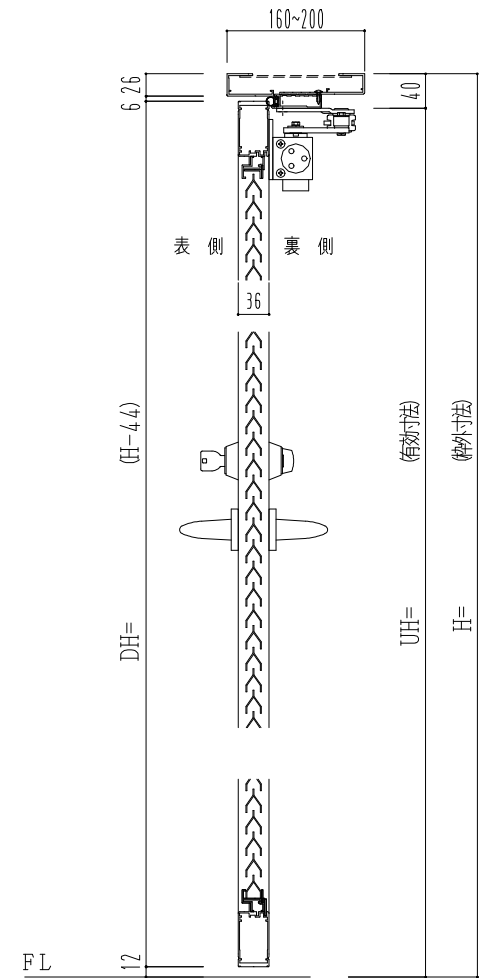

アルミ枠

作 図 縮 尺	
正 面 図	1 / 1
水 平 断 面 図	2.5 / 1
垂 直 断 面 図	2.5 / 1

SUNWIZZ

品名： アルミ枠ドア

型名： DKZ30 (V1.0) ・両開-F0-3方 中棧無 ノックト (枠見込み160~200)

DKZ30-10WLOGNL-1609