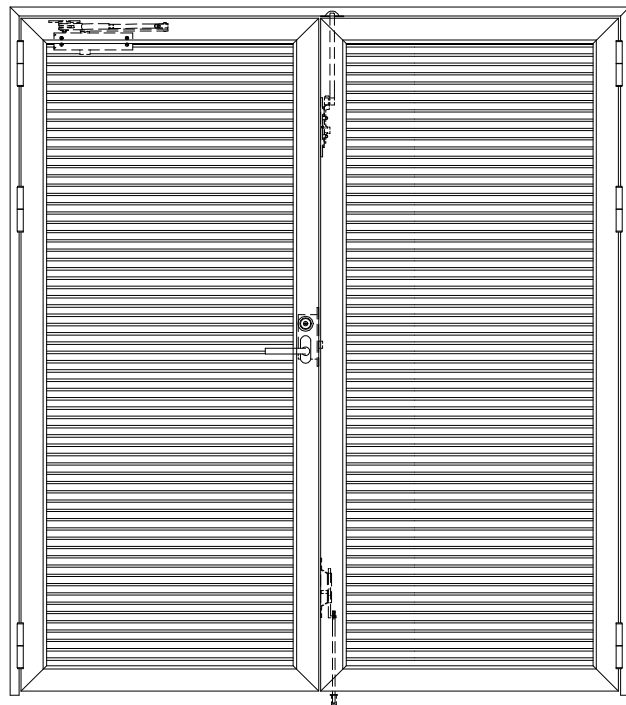

アルミ枠

作 図 縮 尺	
正 面 図	1 / 1
水 平 断 面 図	2.5 / 1
垂 直 断 面 図	2.5 / 1

SUNWIZZ

品名： アルミ枠ドア

型名： DKZ30 (V1.0) ・両開-F0-3方 中棧無 ノックト (枠見込み160~200)

DKZ30-10WLOGNL-1609