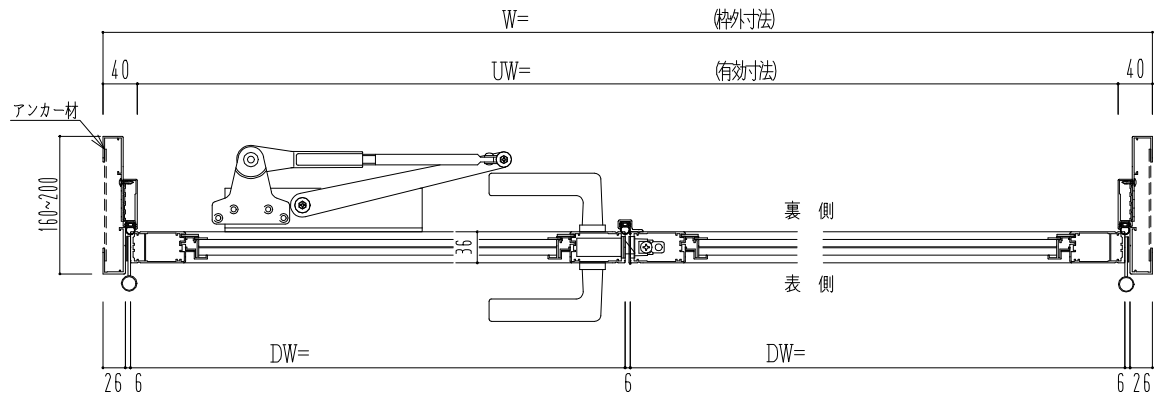

アルミ枠

作 図 縮 尺	
正 面 図	1 / 1
水 平 断 面 図	2.5 / 1
垂 直 断 面 図	2.5 / 1

SUNWIZZ

品名： アルミ枠ドア

型名： DKZ30 (V1.0) ・両開-F0-3方 中棧無 ノックト (枠見込み160~200)

DKZ30-10WLOGNL-1609