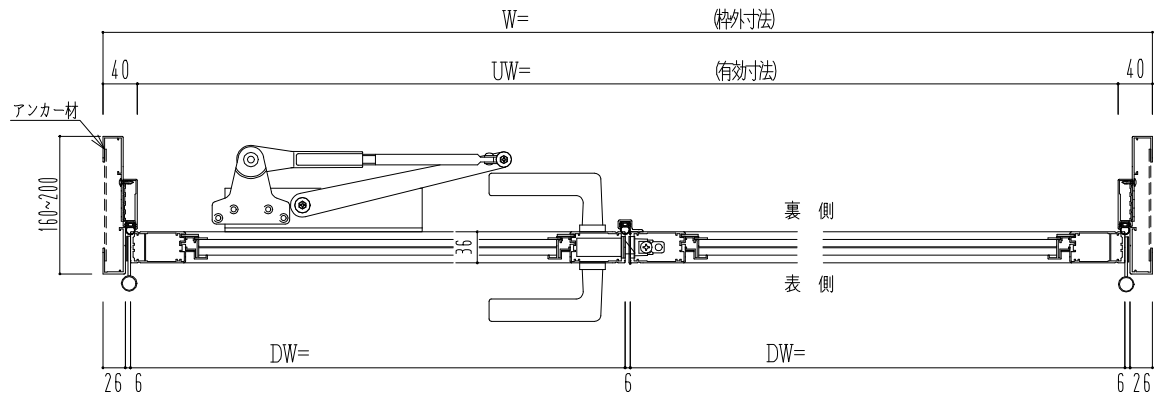

アルミ枠

作 図 縮 尺	
正面図	1 / 1
水平断面図	2.5 / 1
垂直断面図	2.5 / 1

SUNWIZZ

品名： アルミ枠ドア

型名： DKZ30 (V1.0) ・両開-F0-3方 中横無 スリット (枠見込み160~200)

DKZ30-10WLOGZL-1609