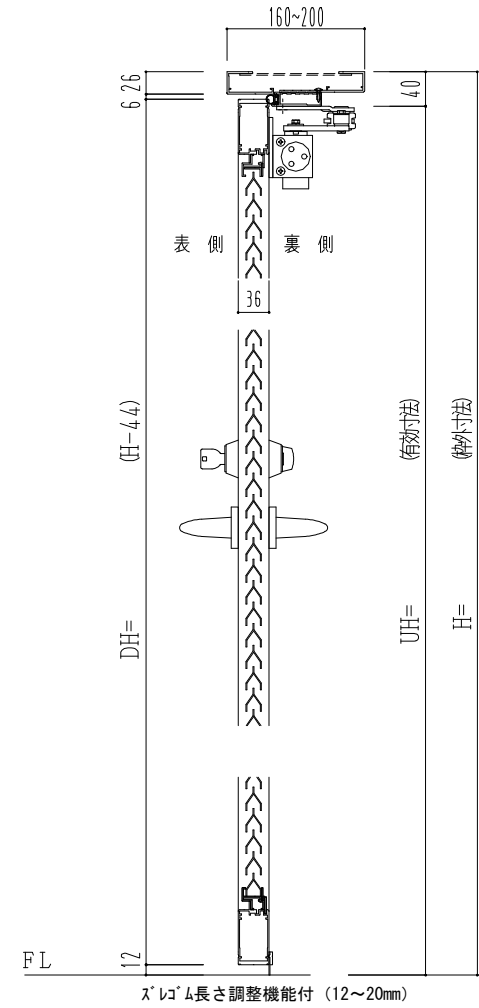

アルミ枠

作 図 縮 尺	
正面図	1 / 1
水平断面図	2.5 / 1
垂直断面図	2.5 / 1

SUNWIZZ

品名： アルミ枠ドア

型名： DKZ30 (V1.0) ・両開-F0-3方 中横無 スリット (枠見込み160~200)

DKZ30-10WLOGZL-1609