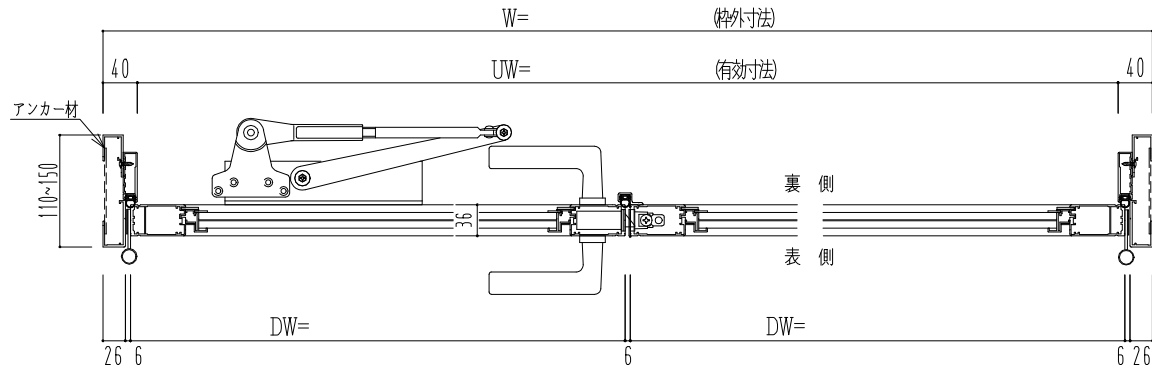

アルミ枠

作 図 縮 尺	
正 面 図	1 / 1
水 平 断 面 図	2.5 / 1
垂 直 断 面 図	2.5 / 1

SUNWIZZ

品名： アルミ枠ドア

型名： DKZ30 (V1.0) ・両開-F0-3方 中横無 スリット (枠見込み110~150)

DKZ30-10WLOGZS-1609