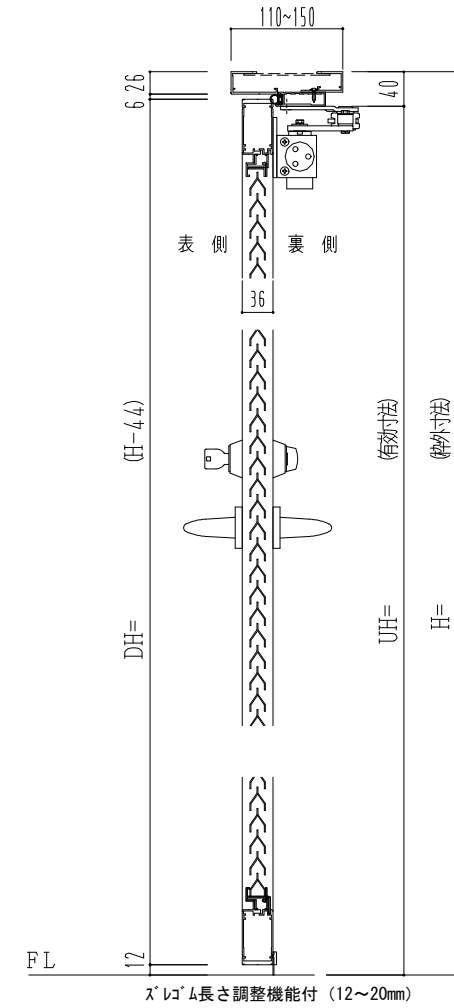

アルミ枠

作 図 縮 尺	
正 面 図	1 / 1
水 平 断 面 図	2.5 / 1
垂 直 断 面 図	2.5 / 1

SUNWIZZ

品名： アルミ枠ドア

型名： DKZ30 (V1.0) ・両開-F0-3方 中横無 スリット (枠見込み110~150)

DKZ30-10WLOGZS-1609