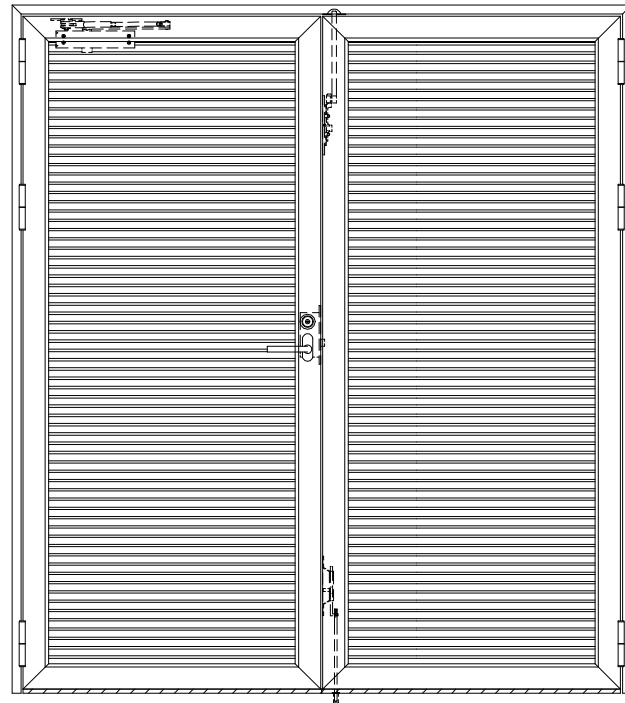

アルミ枠

作 図 縮 尺	
正 面 図	1 / 1
水 平 断 面 図	2.5 / 1
垂 直 断 面 図	2.5 / 1

SUNWIZZ

品名： アルミ枠ドア

型名： DKZ30 (V1.0) ・両開-F0-3方 中横無 スリット (枠見込み110~150)

DKZ30-10WLOGZS-1609