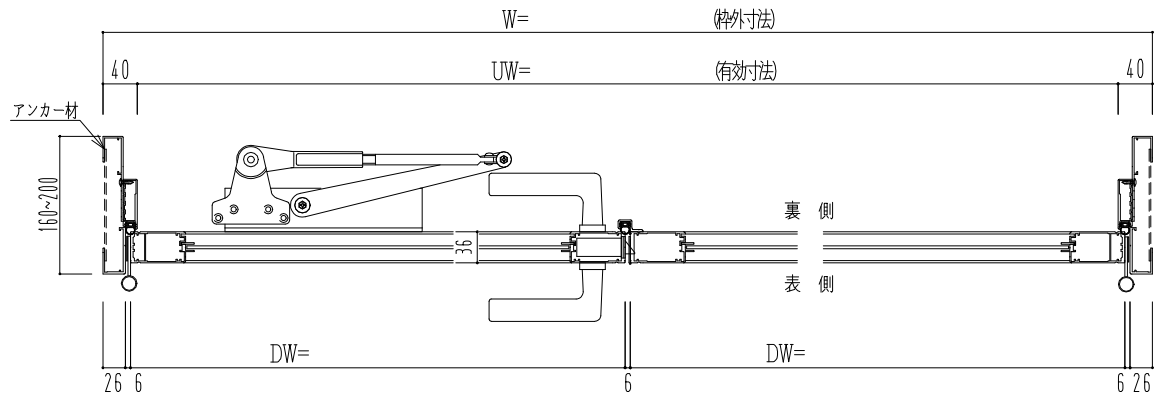

アルミ枠

作 図 縮 尺	
正面図	1 / 1
水平断面図	2.5 / 1
垂直断面図	2.5 / 1

○印の部分からは通気を遮断する事は出来ませんのでご注意ください。

SUNWIZZ	品名： アルミ枠ドア	型名： DKZ30 (V1.0)・両開-F0-3方 中横寸 ホットタイト (枠見込み160~200)	DKZ30-10WLN0BL-1609
----------------	------------	--	---------------------