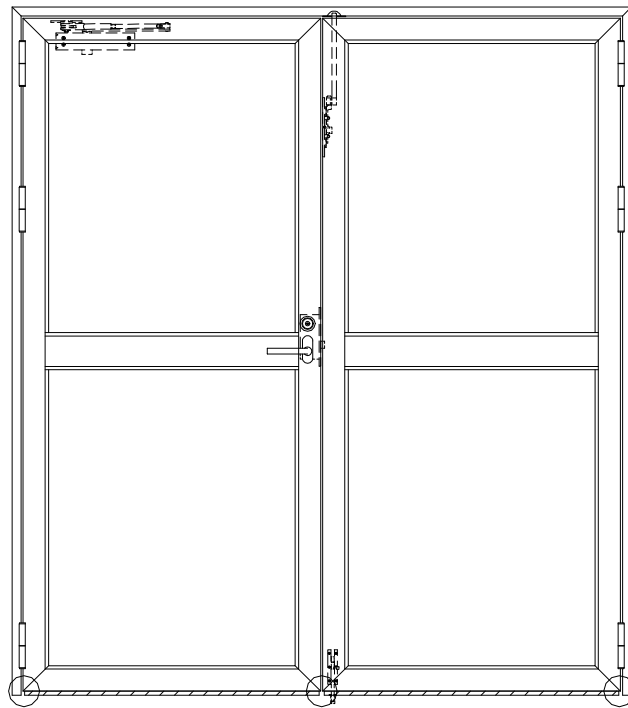

アルミ枠

作 図 縮 尺	
正面図	1 / 1
水平断面図	2.5 / 1
垂直断面図	2.5 / 1

○印の部分からは通気を遮断する事は出来ませんのでご注意ください。

SUNWIZZ	品名： アルミ枠ドア	型名： DKZ30 (V1.0)・両開-F0-3方 中横寸 ホットタイト (枠見込み160~200)	DKZ30-10WLN0BL-1609
----------------	------------	--	---------------------