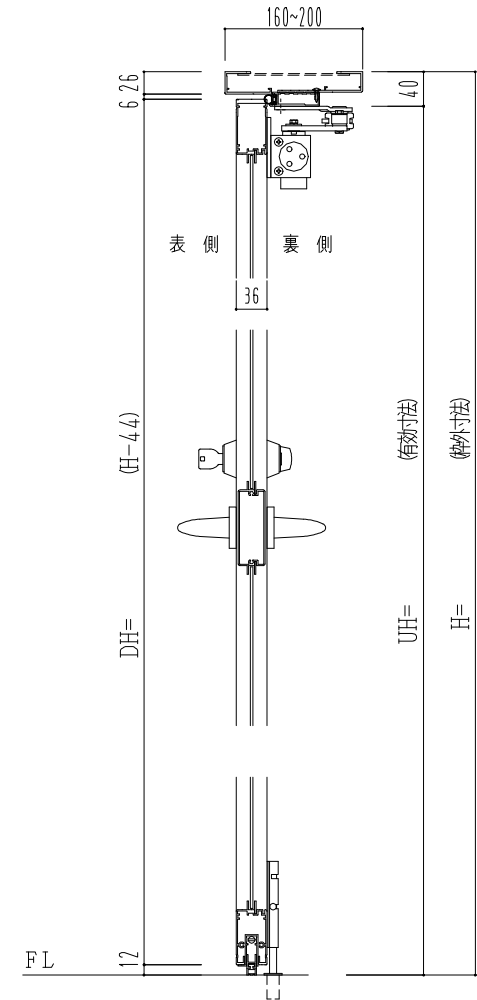

アルミ枠

作 図 縮 尺	
正面図	1 / 1
水平断面図	2.5 / 1
垂直断面図	2.5 / 1

○印の部分からは通気を遮断する事は出来ませんのでご注意ください。

SUNWIZZ	品名： アルミ枠ドア	型名： DKZ30 (V1.0)・両開-F0-3方 中横寸 ホットタイト (枠見込み160~200)	DKZ30-10WLN0BL-1609
----------------	------------	--	---------------------