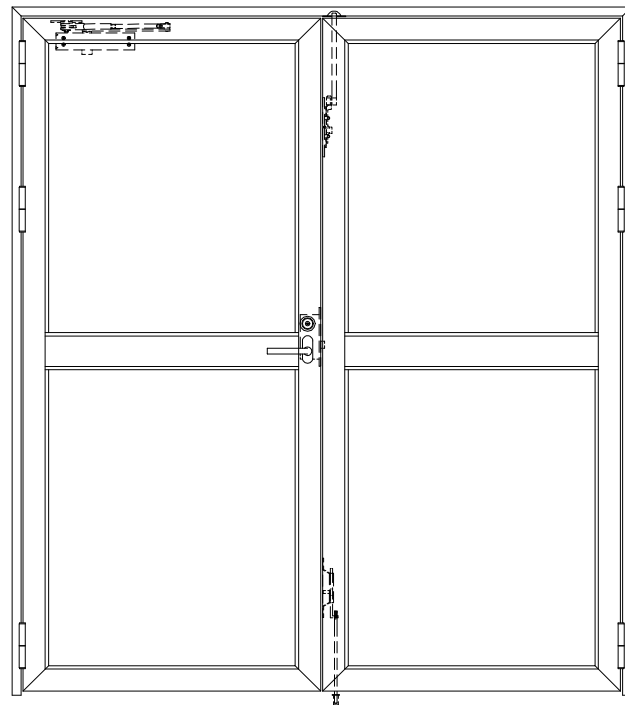

アルミ枠

作 図 縮 尺	
正 面 図	1 / 1
水 平 断 面 図	2.5 / 1
垂 直 断 面 図	2.5 / 1

SUNWIZZ

品名： アルミ枠ドア

型名： DKZ30 (V1.0) ・両開-F0-3方 中棧付 ノット付 (枠見込み160~200)

DKZ30-10WLNONL-1609