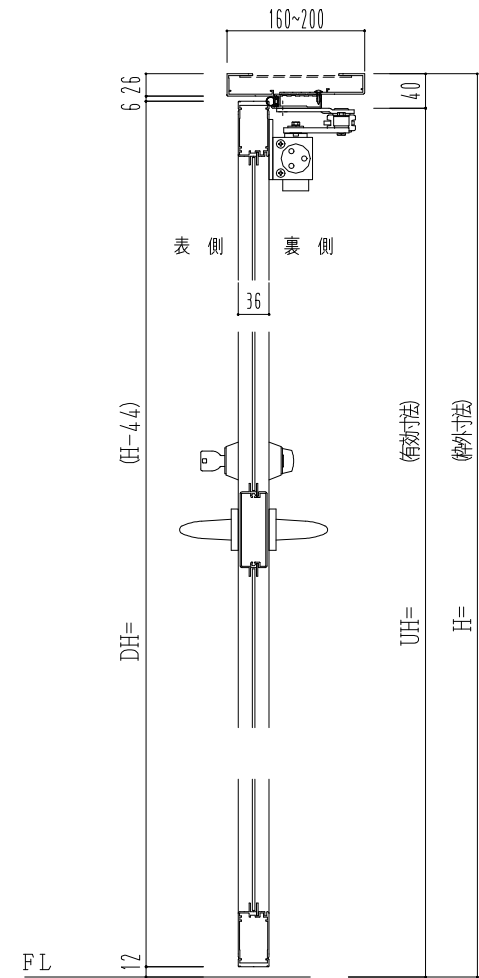

アルミ枠

作 図 縮 尺	
正 面 図	1 / 1
水 平 断 面 図	2.5 / 1
垂 直 断 面 図	2.5 / 1

SUNWIZZ

品名： アルミ枠ドア

型名： DKZ30 (V1.0) ・両開-F0-3方 中棧付 ノット付 (枠見込み160~200)

DKZ30-10WLNONL-1609