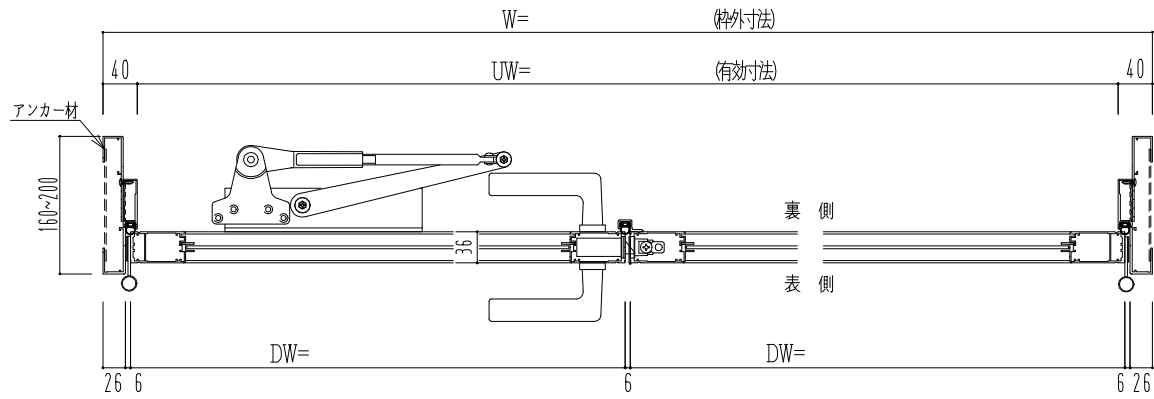

アルミ枠

作 図 縮 尺	
正 面 図	1 / 1
水 平 断 面 図	2.5 / 1
垂 直 断 面 図	2.5 / 1

SUNWIZZ

品名： アルミ枠ドア

型名： DKZ30 (V1.0) ・両開-F0-3方 中棧付 ノット付 (枠見込み160~200)

DKZ30-10WLNONL-1609